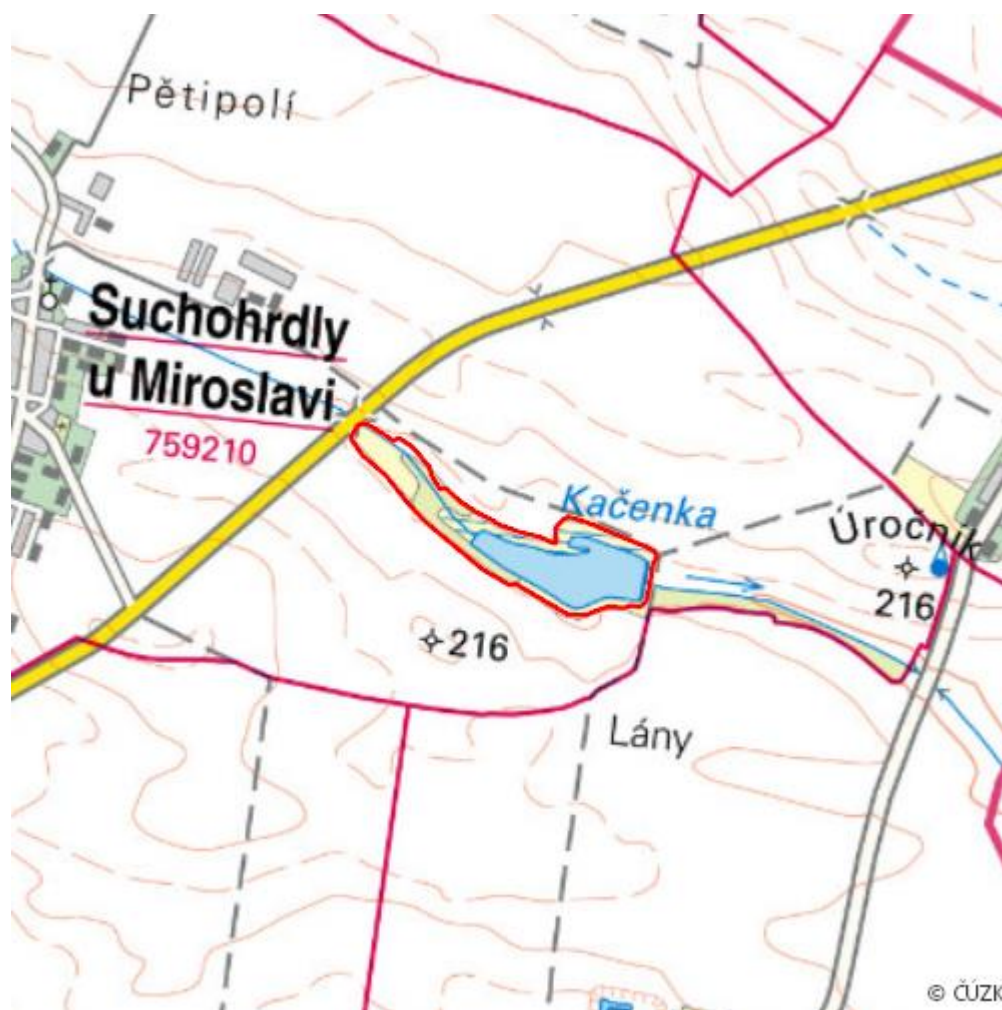

Suchohrdelský rybník

L.ZN.16

Lokalizace:	48.940806N 16.38353E
Rozloha:	19,507 ha
Kategorie:	Lokální význam
Typ mokřadu:	5, 7, 13
Důvod ochrany:	Am
Nadmořská výška:	204 - 213 m

Přírodní biotopy

Kód biotopu	Název biotopu	Kód typu přírodního stanoviště	Název typu přírodního stanoviště	Rozloha	Relativní rozloha (%)	Kvalita biotopu (1-4)
L2.2B	Údolní jasanovo-olšové luhy, netypické a degradované porosty	--	--	2,075 ha	10,64	2
M1.1	Rákosiny eutrofních stojatých vod	--	--	3,977 ha	20,39	2,5