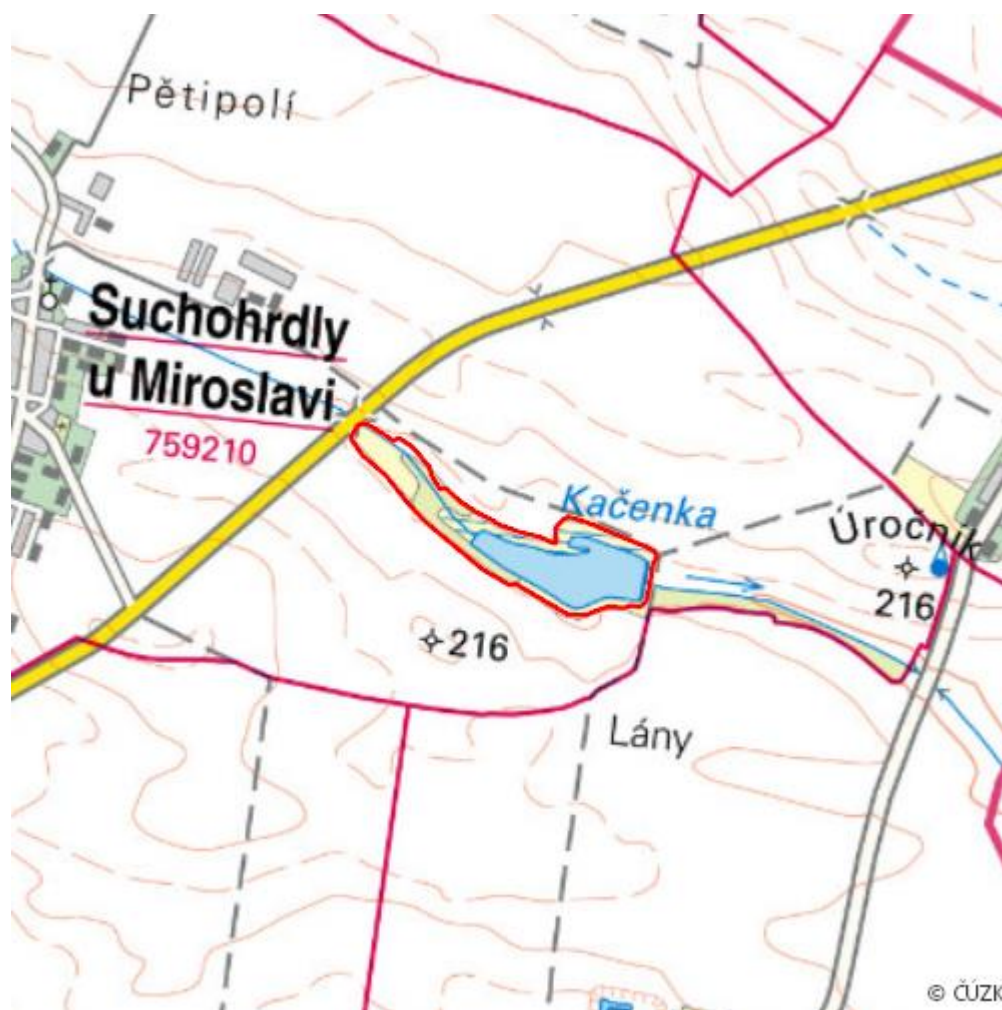

# Suchohrdelský rybník

L.ZN.16

<b>Lokalizace:</b>	48.940806N 16.38353E
<b>Rozloha:</b>	19,507 ha
<b>Kategorie:</b>	Lokální význam
<b>Typ mokřadu:</b>	5, 7, 13
<b>Důvod ochrany:</b>	Am
<b>Nadmořská výška:</b>	204 - 213 m