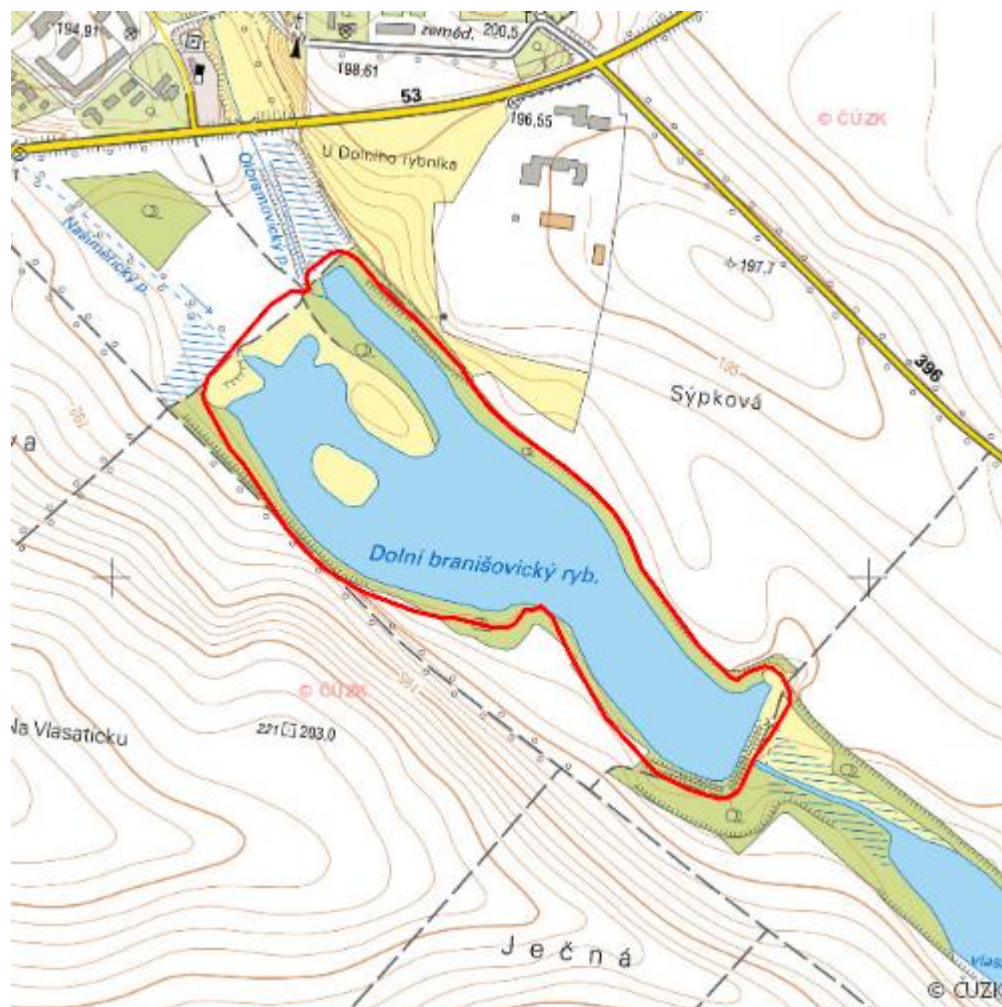

# Branišovský dolní rybník

L.ZN.02

<b>Lokalizace:</b>	48.955089N 16.436836E
<b>Rozloha:</b>	20,444 ha
<b>Kategorie:</b>	Lokální význam
<b>Typ mokřadu:</b>	13
<b>Důvod ochrany:</b>	0
<b>Nadmořská výška:</b>	191 - 193 m

## Přírodní biotopy

Kód biotopu	Název biotopu	Kód typu přírodního stanoviště	Název typu přírodního stanoviště	Rozloha	Relativní rozloha (%)	Kvalita biotopu (1-4)
L2.4	Měkké luhy nížinných řek	91E0	Smíšené jasanovo-olšové lužní lesy temperátní a boreální Evropy ( <i>Alno-Padion</i> , <i>Alnion incanae</i> , <i>Salicion albae</i> )	0,026 ha	0,13	4
M1.1	Rákosiny eutrofních stojatých vod	--	--	0,047 ha	0,23	4