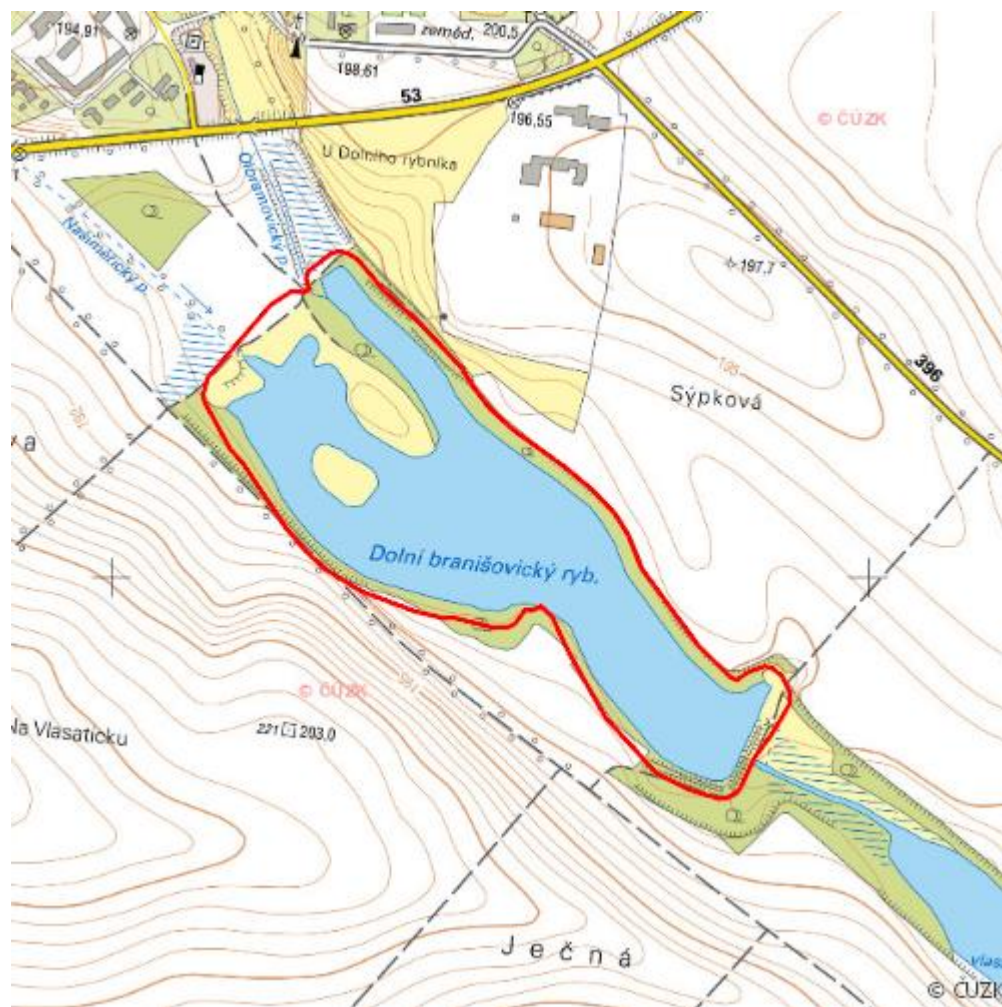

Branišovský dolní rybník

L.ZN.02

Lokalizace:	48.955089N 16.436836E
Rozloha:	20,444 ha
Kategorie:	Lokální význam
Typ mokřadu:	13
Důvod ochrany:	0
Nadmořská výška:	191 - 193 m

Přírodní biotopy

Kód biotopu	Název biotopu	Kód typu přírodního stanoviště	Název typu přírodního stanoviště	Rozloha	Relativní rozloha (%)	Kvalita biotopu (1-4)
L2.4	Měkké luhy nížinných řek	91E0	Smíšené jasanovo-olšové lužní lesy temperátní a boreální Evropy (<i>Alno-Padion</i> , <i>Alnion incanae</i> , <i>Salicion albae</i>)	0,026 ha	0,13	4
M1.1	Rákosiny eutrofních stojatých vod	--	--	0,047 ha	0,23	4