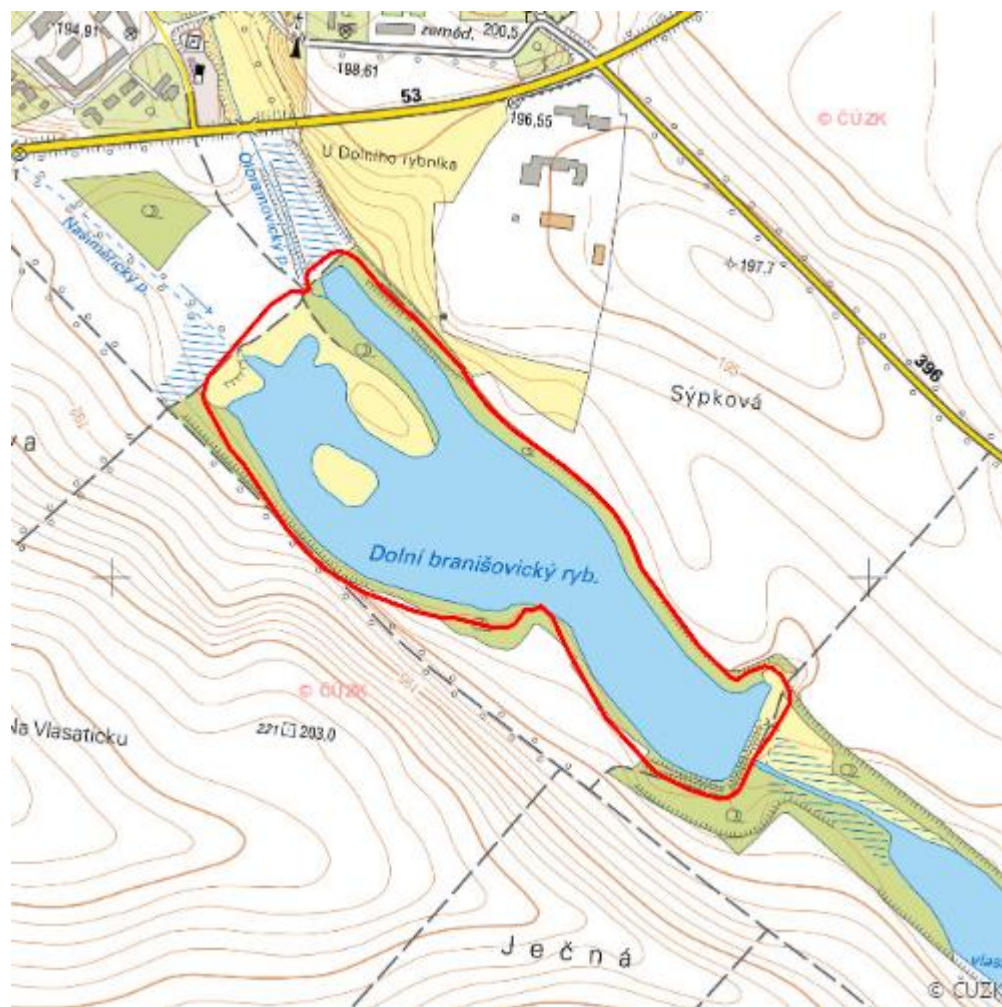

# Branišovský dolní rybník

L.ZN.02

<b>Lokalizace:</b>	48.955089N 16.436836E
<b>Rozloha:</b>	20,444 ha
<b>Kategorie:</b>	Lokální význam
<b>Typ mokřadu:</b>	13
<b>Důvod ochrany:</b>	0
<b>Nadmořská výška:</b>	191 - 193 m

## Přírodní biotopy

Kód biotopu	Název biotopu	Kód typu přírodního stanoviště	Název typu přírodního stanoviště	Rozloha	Relativní rozloha (%)	Kvalita biotopu (1-4)
L2.4	Měkké luhy nížinných řek	91E0	Smíšené jasanovo-olšové lužní lesy temperátní a boreální Evropy ( <i>Alno-Padion</i> , <i>Alnion incanae</i> , <i>Salicion albae</i> )	0,026 ha	0,13	4
M1.1	Rákosiny eutrofních stojatých vod	--	--	0,047 ha	0,23	4