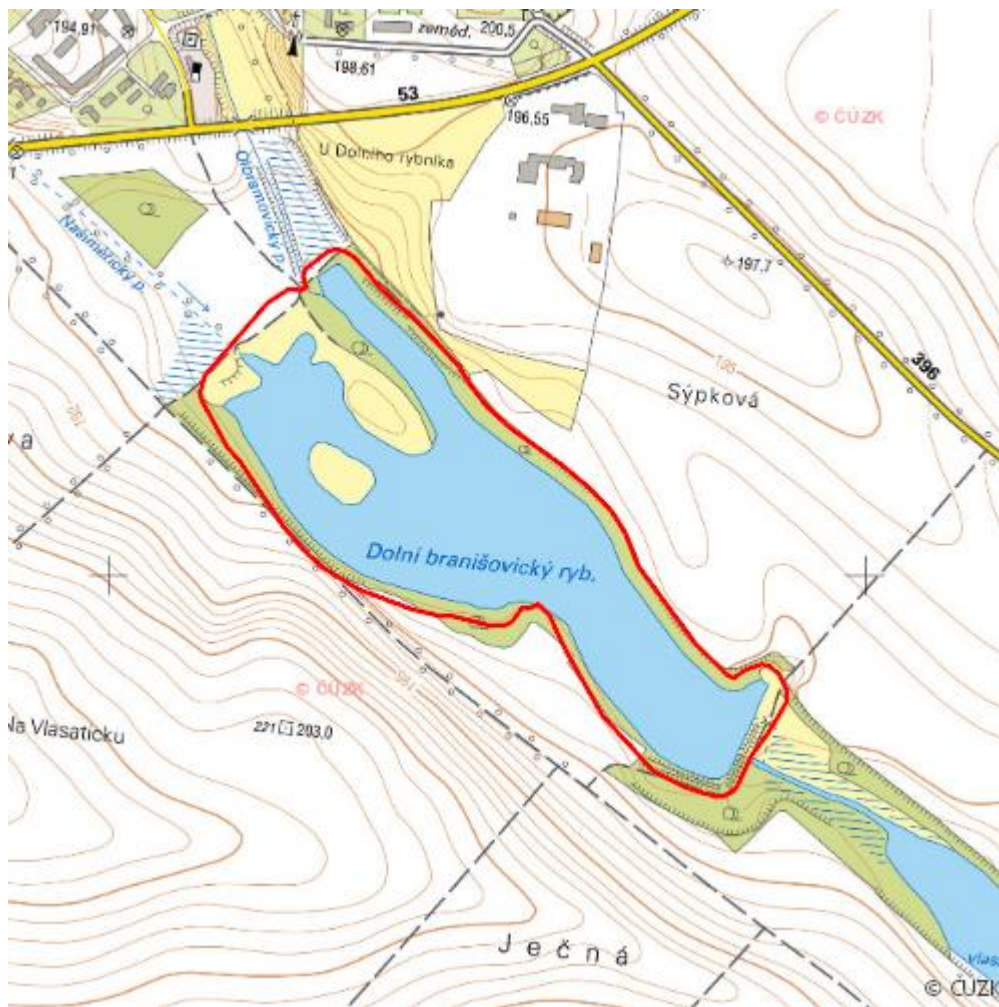

Branišovský dolní rybník

L.ZN.02

Lokalizace:	48.955089N 16.436836E
Rozloha:	20,444 ha
Kategorie:	Lokální význam
Typ mokřadu:	13
Důvod ochrany:	0
Nadmořská výška:	191 - 193 m

Přírodní biotopy

Kód biotopu	Název biotopu	Kód typu přírodního stanoviště	Název typu přírodního stanoviště	Rozloha	Relativní rozloha (%)	Kvalita biotopu (1-4)
L2.4	Měkké luhy nížinných řek	91E0	Smíšené jasanovo-olšové lužní lesy temperátní a boreální Evropy (<i>Alno-Padion</i> , <i>Alnion incanae</i> , <i>Salicion albae</i>)	0,026 ha	0,13	4
M1.1	Rákosiny eutrofních stojatých vod	--	--	0,047 ha	0,23	4

Kategorie	Latinský název druhu	Český název druhu	Kategorie ochrany (Zákon 114/92 Sb.)	Směrnice o ptácích/ stanovištích	Červený seznam	Invazivnost (i)	Rok posledního záznamu
Ptáci	<i>Tadorna tadorna</i>	husice liščí	--	--	Kriticky ohrožený (CR)	--	2017
Ptáci	<i>Tringa glareola</i>	vodouš bahenní	--	BD I	--	--	2017
Ptáci	<i>Tringa ochropus</i>	vodouš kropenatý	Silně ohrožený	--	Ohrožený (EN)	--	2017
Ptáci	<i>Tringa totanus</i>	vodouš rudonohý	Kriticky ohrožený	--	Kriticky ohrožený (CR)	--	2017
Ptáci	<i>Vanellus vanellus</i>	čejka chocholatá	--	--	Zranitelný (VU)	--	2017