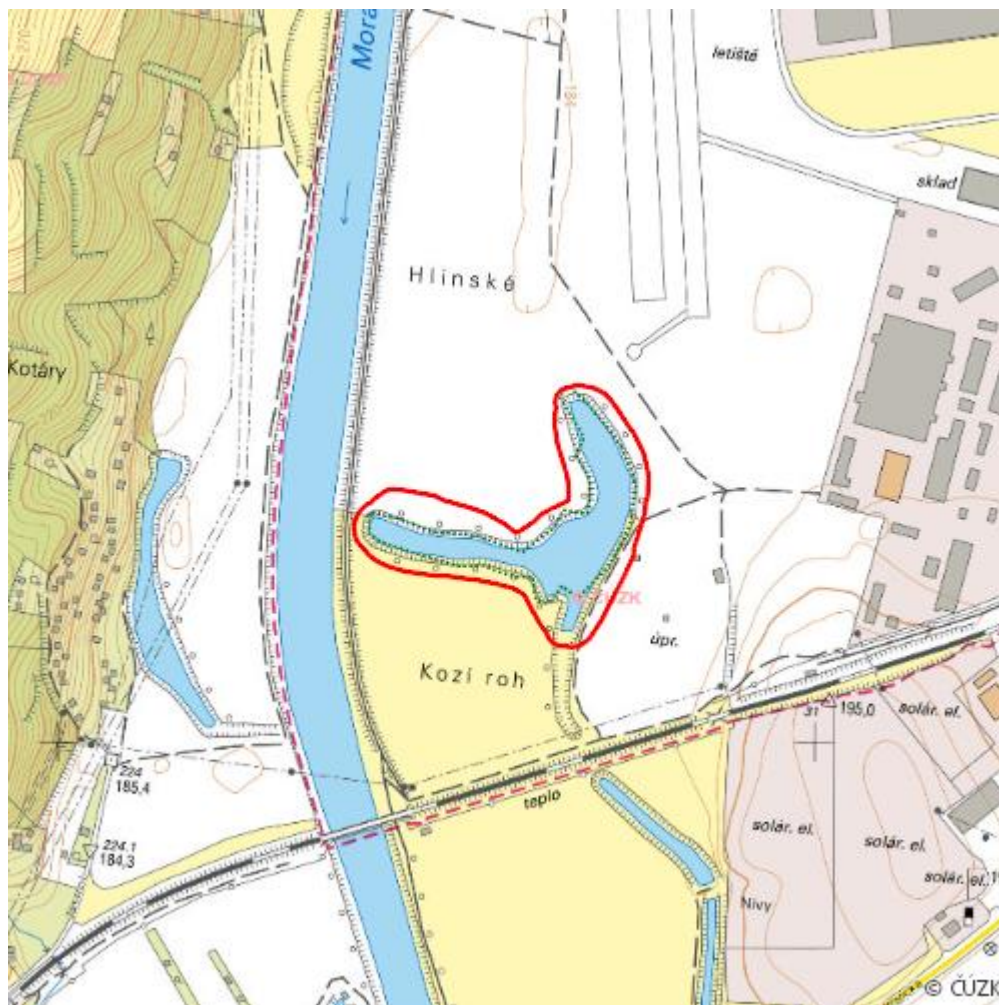

# Na letišti

L.ZL.06

**Lokalizace:** 49.192896N 17.513757E

**Rozloha:** 5,731 ha

**Kategorie:** Lokální význam

**Typ mokřadu:** 3

**Stupeň ochrany:** PP

**Nadmořská výška:** 179 - 179 m

## Přírodní biotopy

Kód biotopu	Název biotopu	Kód typu přírodního stanoviště	Název typu přírodního stanoviště	Rozloha	Relativní rozloha (%)	Kvalita biotopu (1-4)
L2.4	Měkké luhy nížinných řek	91E0	Smíšené jasanovo-olšové lužní lesy temperátní a boreální Evropy ( <i>Alno-Padion</i> , <i>Alnion incanae</i> , <i>Salicion albae</i> )	1,180 ha	20,59	2
M1.1	Rákosiny eutrofních stojatých vod	--	--	0,197 ha	3,43	2
V1G	Makrofytní vegetace přirozeně eutrofních a mezotrofních stojatých vod, porosty bez ochrannářsky významných vodních makrofytů	--	--	2,557 ha	44,61	3