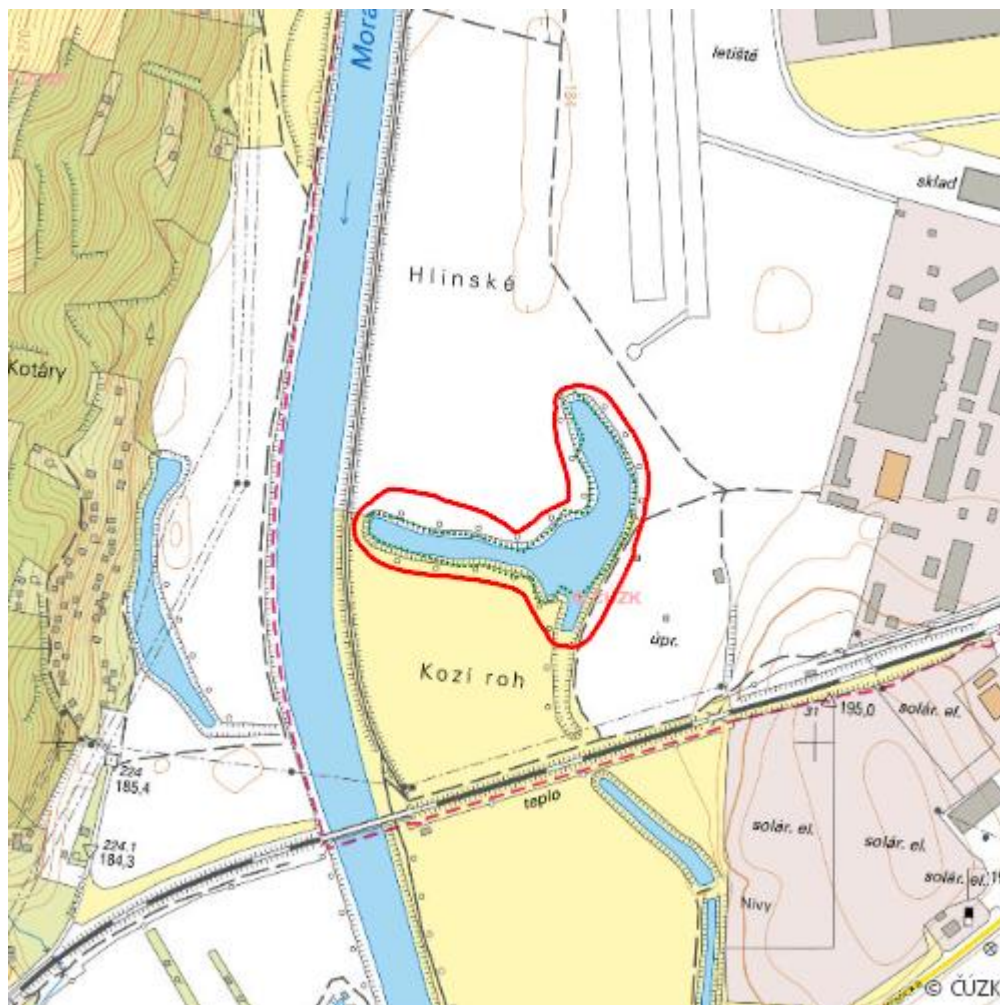

# Na letišti

L.ZL.06

**Lokalizace:** 49.192896N 17.513757E

**Rozloha:** 5,731 ha

**Kategorie:** Lokální význam

**Typ mokřadu:** 3

**Stupeň ochrany:** PP

**Nadmořská výška:** 179 - 179 m

## Přírodní biotopy

Kód biotopu	Název biotopu	Kód typu přírodního stanoviště	Název typu přírodního stanoviště	Rozloha	Relativní rozloha (%)	Kvalita biotopu (1-4)
L2.4	Měkké luhy nížinných řek	91E0	Smíšené jasanovo-olšové lužní lesy temperátní a boreální Evropy ( <i>Alno-Padion</i> , <i>Alnion incanae</i> , <i>Salicion albae</i> )	1,180 ha	20,59	2
M1.1	Rákosiny eutrofních stojatých vod	--	--	0,197 ha	3,43	2
V1G	Makrofytní vegetace přirozeně eutrofních a mezotrofních stojatých vod, porosty bez ochrannářsky významných vodních makrofytů	--	--	2,557 ha	44,61	3