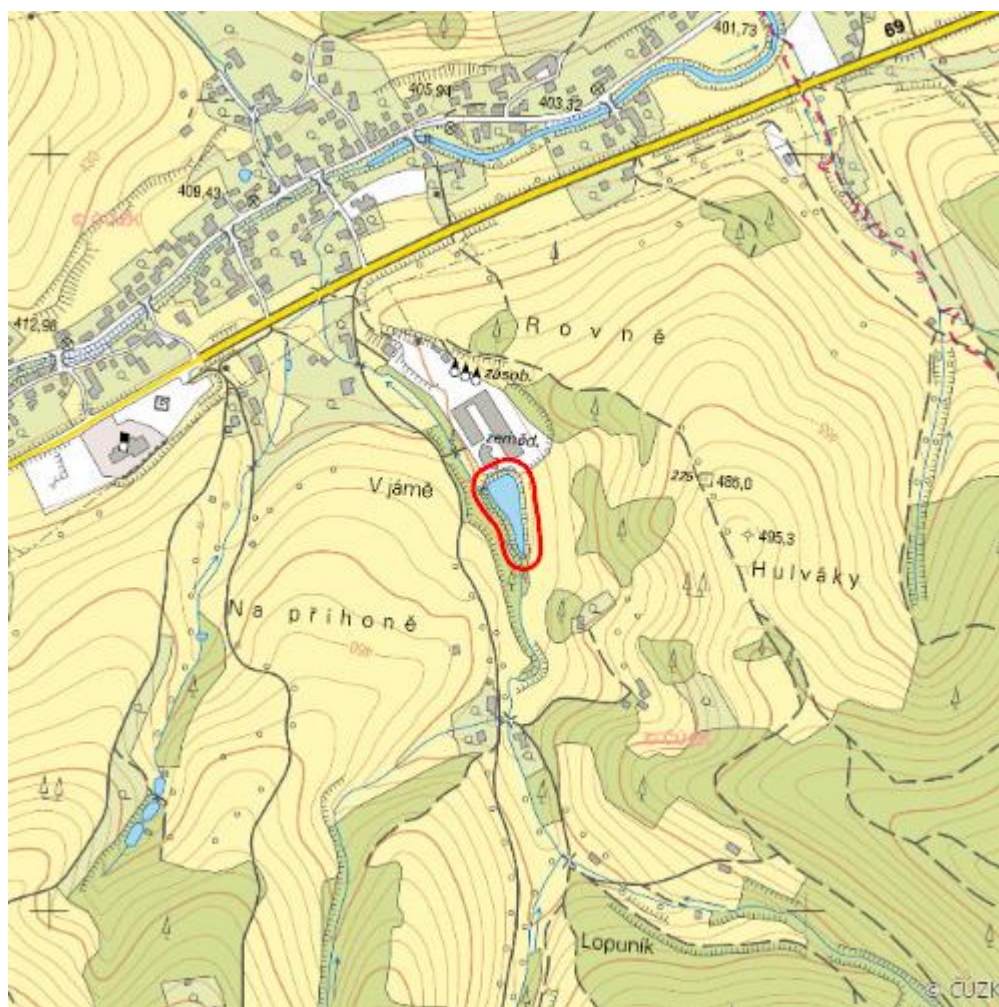

Nádržka u farmy ZD

L.VS.52

Lokalizace:	49.293334N 17.94255E
Rozloha:	0,852 ha
Kategorie:	Lokální význam
Typ mokřadu:	6
Důvod ochrany:	Am
Nadmořská výška:	420 - 435 m

Přírodní biotopy

Kód biotopu	Název biotopu	Kód typu přírodního stanoviště	Název typu přírodního stanoviště	Rozloha	Relativní rozloha (%)	Kvalita biotopu (1-4)
T1.3	Poháňkové pastviny	--	--	0,027 ha	3,17	2

Literatura

CHYTIL, J.; HAKROVÁ, P.; HUDEC, K. (eds.) et al. (1999). *Mokřady České republiky: Přehled vodních a mokřadních lokalit České republiky*. Mikulov: Český ramsarský výbor. 327 s.