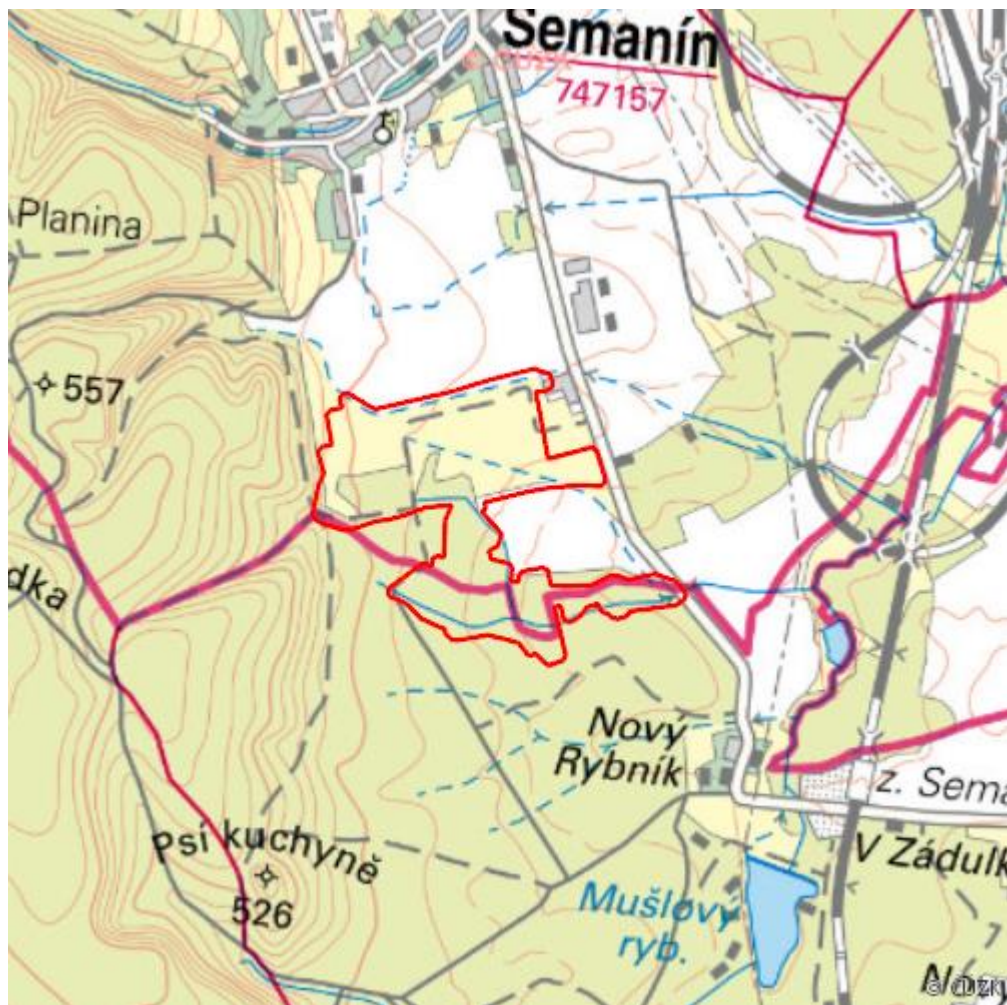

Bývalá střelnice u Semanína

L.UO.16

Lokalizace:	49.854212N 16.449915E
Rozloha:	50,440 ha
Kategorie:	Lokální význam
Typ mokřadu:	3, 5
Stupeň ochrany:	EVL, PR
Nadmořská výška:	400 - 433 m

Přírodní biotopy

Kód biotopu	Název biotopu	Kód typu přírodního stanoviště	Název typu přírodního stanoviště	Rozloha	Relativní rozloha (%)	Kvalita biotopu (1-4)
K1	Mokřadní vrbiny	--	--	0,726 ha	1,44	2,28
L2.2	Údolní jasanovo-olšové luhy	91E0	Smíšené jasanovo-olšové lužní lesy temperátní a boreální Evropy (<i>Alno-Padion</i> , <i>Alnion incanae</i> , <i>Salicion albae</i>)	14,307 ha	28,36	2,37
L3.1	Hercynské dubohabřiny	9170	Dubohabřiny asociace <i>Galio-Carpinetum</i>	0,586 ha	1,16	2
L5.1	Květnaté bučiny	9130	Bučiny asociace <i>Asperulo-Fagetum</i>	1,583 ha	3,14	3,12
L5.4	Acidofilní bučiny	9110	Bučiny asociace <i>Luzulo-Fagetum</i>	0,001 ha	--	4
M1.3	Eutrofní vegetace bahnitých substrátů	--	--	0,008 ha	0,02	2
R2.1	Vápnitá slatiniště	7230	Zásaditá slatiniště	0,485 ha	0,96	1,11
T1.1	Mezofilní ovsíkové louky	6510	Extenzivní sečené louky nížin až podhůří (<i>Arrhenatherion</i> , <i>Brachypodio-Centaureion nemoralis</i>)	0,016 ha	0,03	2
T1.5	Vlhké pcháčové louky	--	--	3,810 ha	7,55	3,48
T1.6	Vlhká tužebníková lada	6430	Vlhkomilná vysokobylinná lemová společenstva nížin a horského až alpského stupně	0,460 ha	0,91	2,55
T1.9	Střídavě vlhké bezkolencové louky	6410	Bezkolencové louky na vápnitých, rašelinných nebo hlinito-jílovitých půdách (<i>Molinion caeruleae</i>)	3,649 ha	7,23	4
V5	Vegetace parožňatek	3140	Tvrdé oligo-mezotrofní vody s bentickou vegetací parožňatek	0,062 ha	0,12	1