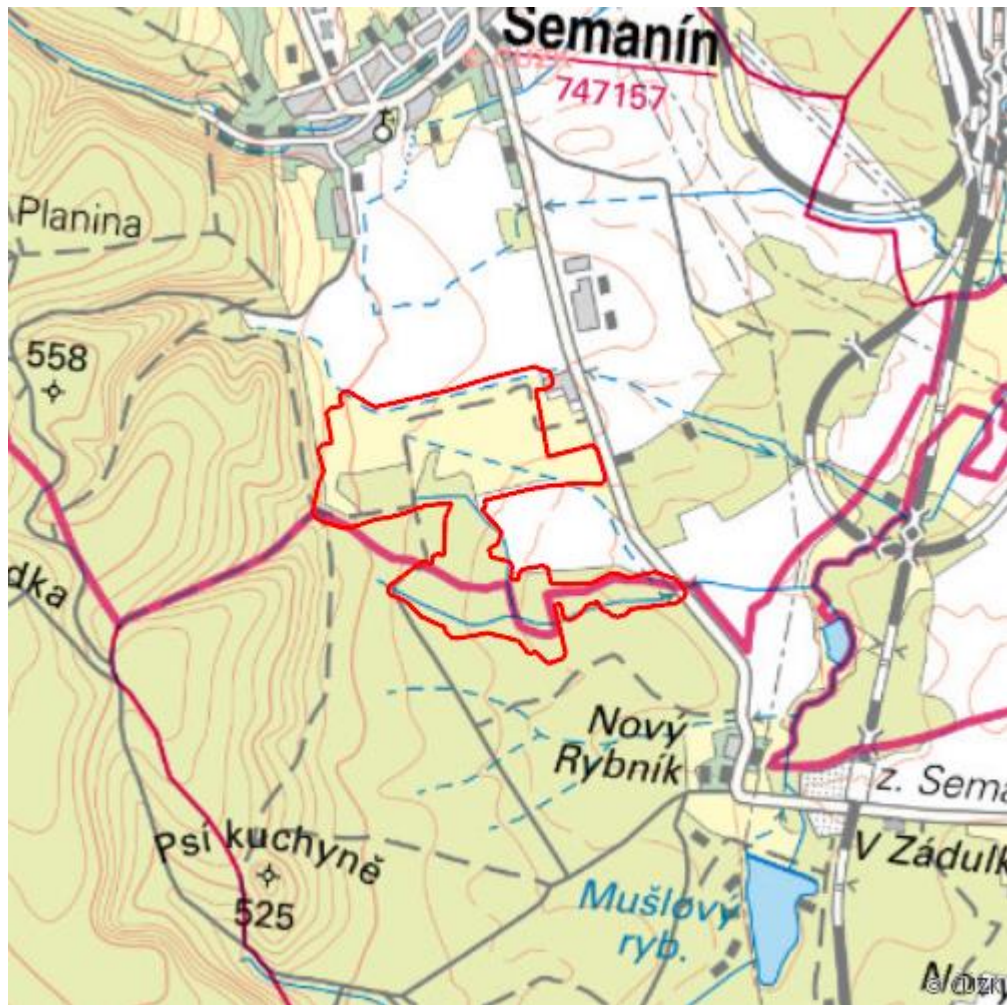

Bývalá střelnice u Semanína

L.UO.16

Lokalizace:	49.854212N 16.449915E
Rozloha:	50,440 ha
Kategorie:	Lokální význam
Typ mokřadu:	3, 5
Stupeň ochrany:	EVL, PR
Nadmořská výška:	400 - 433 m

Přírodní biotopy

Kód biotopu	Název biotopu	Kód typu přírodního stanoviště	Název typu přírodního stanoviště	Rozloha	Relativní rozloha (%)	Kvalita biotopu (1-4)
K1	Mokřadní vrbiny	--	--	0,726 ha	1,44	2,28
L2.2	Údolní jasanovo-olšové luhy	91E0	Smíšené jasanovo-olšové lužní lesy temperátní a boreální Evropy (<i>Alno-Padion</i> , <i>Alnion incanae</i> , <i>Salicion albae</i>)	14,307 ha	28,36	2,37
L3.1	Hercynské dubohabřiny	9170	Dubohabřiny asociace <i>Galio-Carpinetum</i>	0,586 ha	1,16	2
L5.1	Květnaté bučiny	9130	Bučiny asociace <i>Asperulo-Fagetum</i>	1,583 ha	3,14	3,12
L5.4	Acidofilní bučiny	9110	Bučiny asociace <i>Luzulo-Fagetum</i>	0,001 ha	--	4
M1.3	Eutrofní vegetace bahnitých substrátů	--	--	0,008 ha	0,02	2
R2.1	Vápnitá slatiniště	7230	Zásaditá slatiniště	0,485 ha	0,96	1,11
T1.1	Mezofilní ovsíkové louky	6510	Extenzivní sečené louky nížin až podhůří (<i>Arrhenatherion</i> , <i>Brachypodio-Centaureion nemoralis</i>)	0,016 ha	0,03	2
T1.5	Vlhké pcháčové louky	--	--	3,810 ha	7,55	3,48
T1.6	Vlhká tužebníková lada	6430	Vlhkomilná vysokobylinná lemová společenstva nížin a horského až alpského stupně	0,460 ha	0,91	2,55
T1.9	Střídavě vlhké bezkolencové louky	6410	Bezkolencové louky na vápnitých, rašelinných nebo hlinito-jílovitých půdách (<i>Molinion caeruleae</i>)	3,649 ha	7,23	4
V5	Vegetace parožňatek	3140	Tvrdé oligo-mezotrofní vody s bentickou vegetací parožňatek	0,062 ha	0,12	1