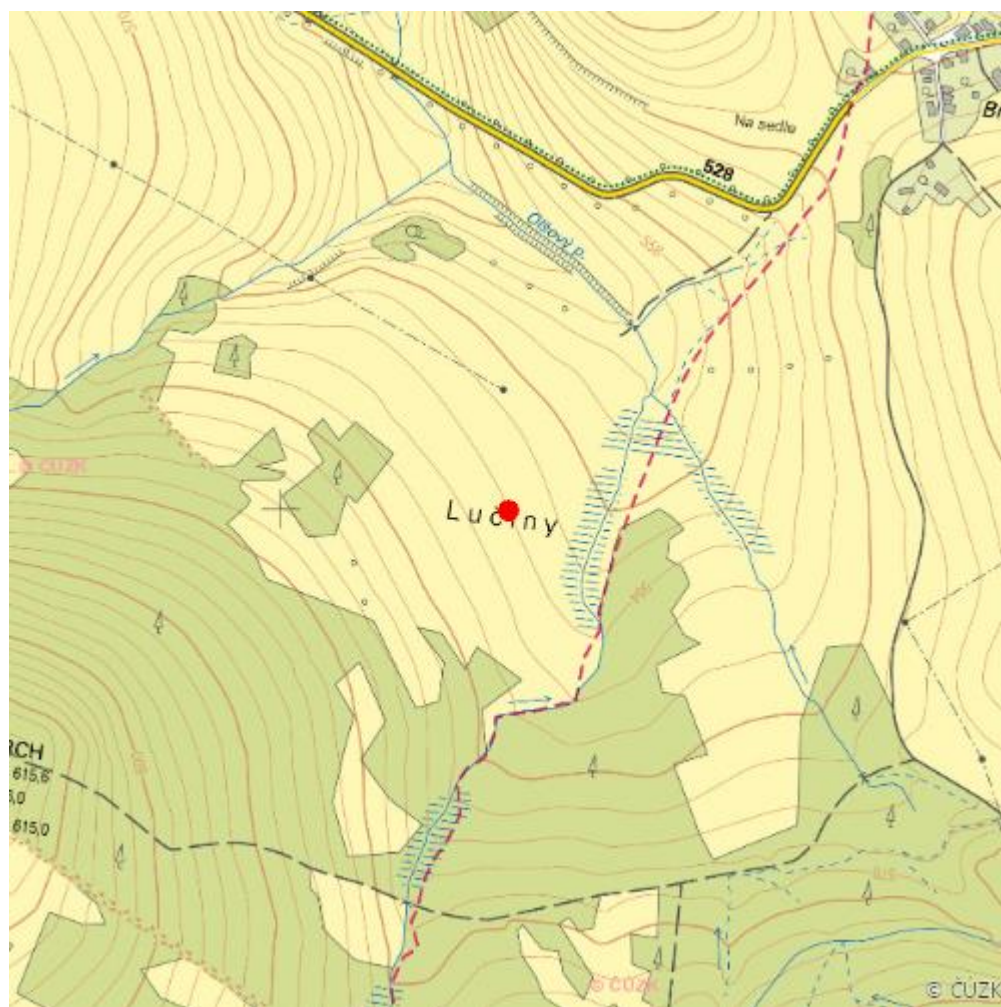

# Lučiny u Tisé

L.U.L.01

<b>Lokalizace:</b>	50.776255N 14.001437E
<b>Rozloha:</b>	Neznámá
<b>Kategorie:</b>	Lokální význam
<b>Typ mokřadu:</b>	1, 2, 4, 5
<b>Nadmořská výška:</b>	Neznámá