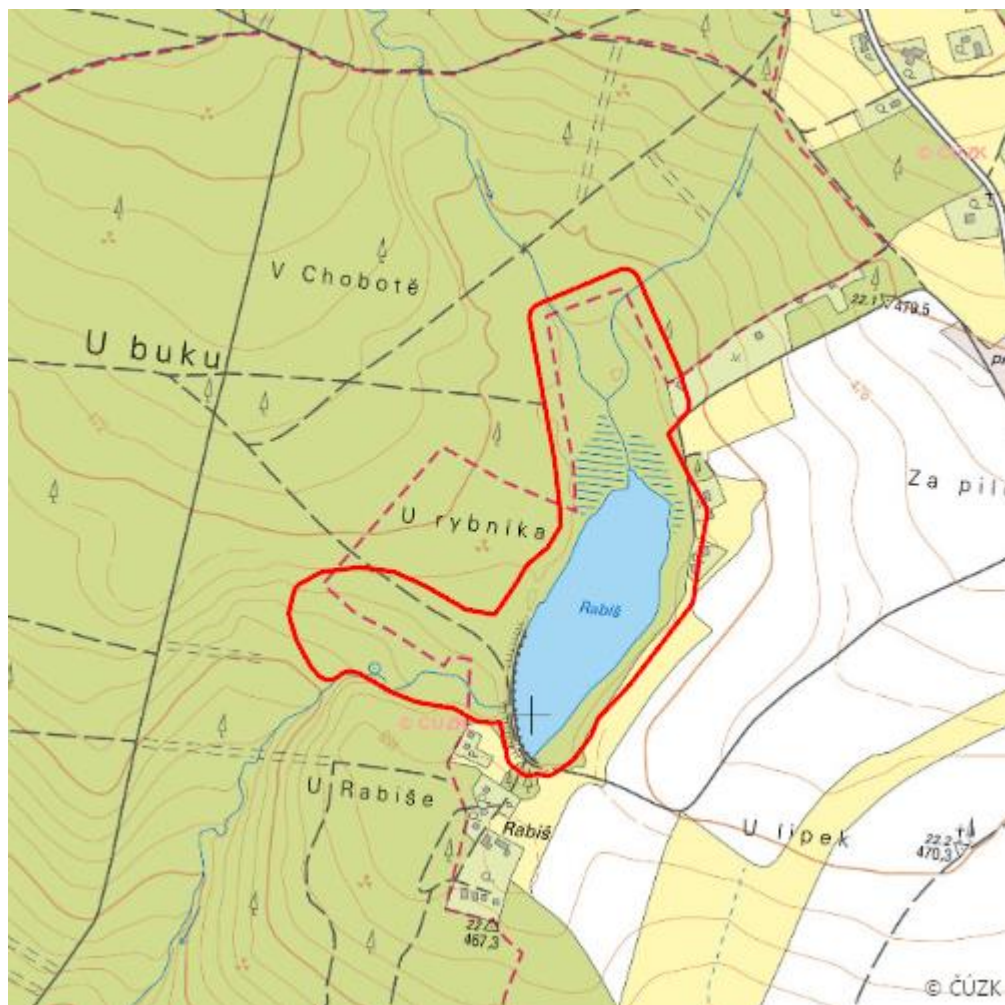

# Rabiš

L.TU.09

<b>Lokalizace:</b>	50.454713N 15.888829E
<b>Rozloha:</b>	15,437 ha
<b>Kategorie:</b>	Lokální význam
<b>Typ mokřadu:</b>	5, 13
<b>Důvod ochrany:</b>	B
<b>Nadmořská výška:</b>	461 - 483 m

## Přírodní biotopy

Kód biotopu	Název biotopu	Kód typu přírodního stanoviště	Název typu přírodního stanoviště	Rozloha	Relativní rozloha (%)	Kvalita biotopu (1-4)
L2.2	Údolní jasanovo-olšové luhy	91E0	Smíšené jasanovo-olšové lužní lesy temperátní a boreální Evropy ( <i>Alno-Padion</i> , <i>Alnion incanae</i> , <i>Salicion albae</i> )	5,192 ha	33,63	1,59
M1.1	Rákosiny eutrofních stojatých vod	--	--	2,325 ha	15,06	2
V1G	Makrofytní vegetace přirozeně eutrofních a mezotrofních stojatých vod, porosty bez ochrannářsky významných vodních makrofytů	--	--	3,756 ha	24,33	3