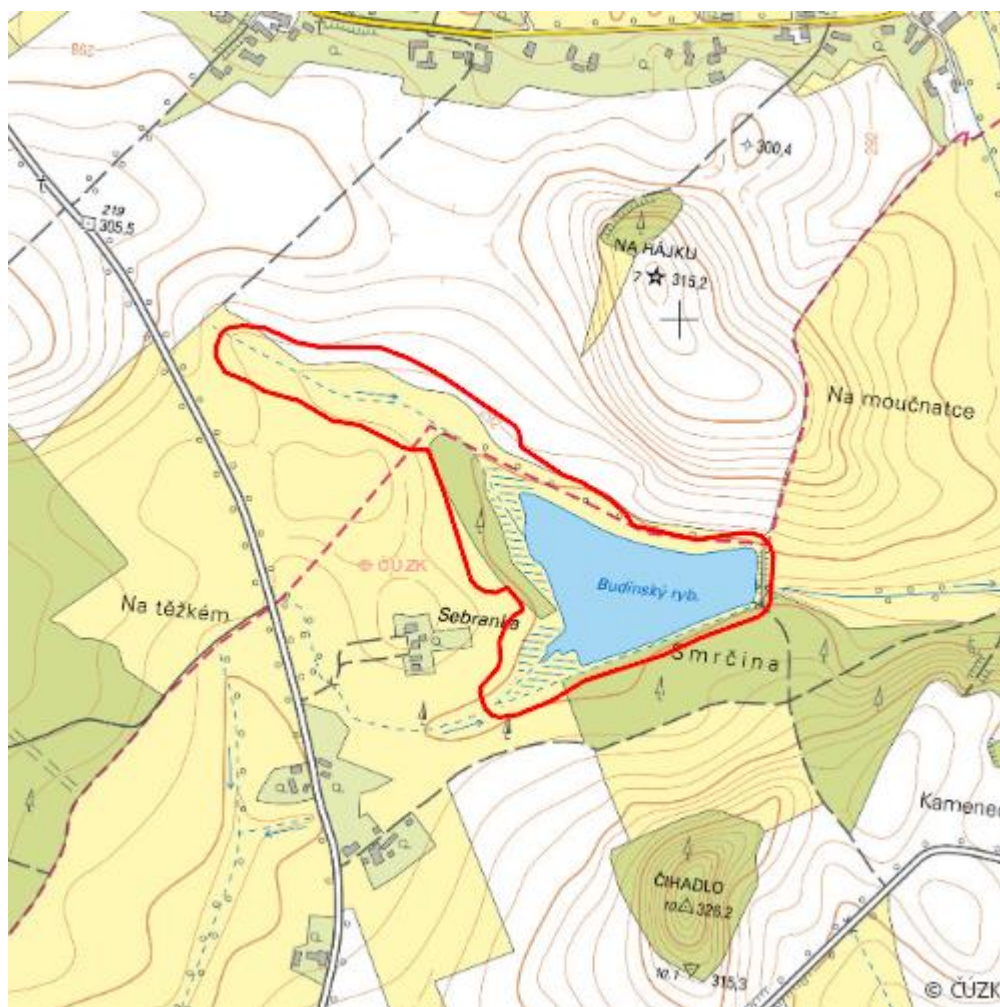

# Budinský rybník

L.TU.01

**Lokalizace:** 50.384436N 15.740662E

**Rozloha:** 12,122 ha

**Kategorie:** Lokální význam

**Typ mokřadu:** 5, 13

**Důvod ochrany:** O , B

**Nadmořská výška:** 294 - 302 m

## Přírodní biotopy

Kód biotopu	Název biotopu	Kód typu přírodního stanoviště	Název typu přírodního stanoviště	Rozloha	Relativní rozloha (%)	Kvalita biotopu (1-4)
L2.2	Údolní jasanovo-olšové luhy	91E0	Smíšené jasanovo-olšové lužní lesy temperátní a boreální Evropy ( <i>Alno-Padion</i> , <i>Alnion incanae</i> , <i>Salicion albae</i> )	1,309 ha	10,8	4
M1.1	Rákosiny eutrofních stojatých vod	--	--	1,950 ha	16,09	2
T1.1	Mezofilní ovsíkové louky	6510	Extenzivní sečené louky nížin až podhůří ( <i>Arrhenatherion</i> , <i>Brachypodio-Centaureion nemoralis</i> )	0,089 ha	0,74	2
T1.5	Vlhké pcháčové louky	--	--	2,097 ha	17,3	2,16