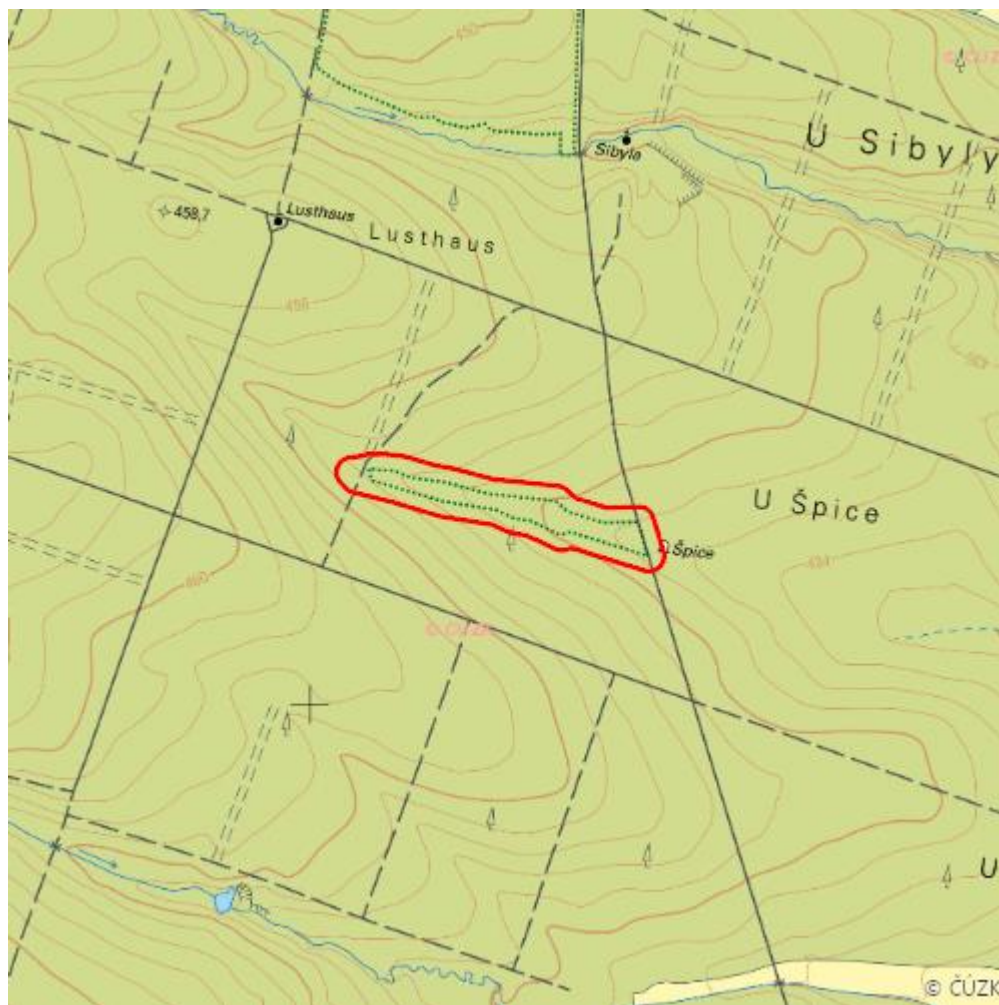

U lusthausu

L.TR.07

Lokalizace:	48.98763N 15.767645E
Rozloha:	2,829 ha
Kategorie:	Lokální význam
Stupeň ochrany:	EVL, PP
Důvod ochrany:	B
Nadmořská výška:	444 - 453 m

Přírodní biotopy

Kód biotopu	Název biotopu	Kód typu přírodního stanoviště	Název typu přírodního stanoviště	Rozloha	Relativní rozloha (%)	Kvalita biotopu (1-4)
L2.2	Údolní jasanovo-olšové luhy	91E0	Smíšené jasanovo-olšové lužní lesy temperátní a boreální Evropy (<i>Alno-Padion</i> , <i>Alnion incanae</i> , <i>Salicion albae</i>)	0,386 ha	13,66	2,95
L3.1	Hercynské dubohabřiny	9170	Dubohabřiny asociace <i>Galio-Carpinetum</i>	0,398 ha	14,05	2,46

Kategorie	Latinský název druhu	Český název druhu	Kategorie ochrany (Zákon 114/92 Sb.)	Směrnice o ptácích/ stanovištích	Červený seznam	Invazivnost (i)	Rok posledního záznamu
Ptáci	<i>Corvus corone</i>	vrána černá	--	--	Téměř ohrožený (NT)	--	2015
Ptáci	<i>Dendrocoptes medius</i>	strakapoud prostřední	Ohrožený	BD I	Zranitelný (VU)	--	2015
Ptáci	<i>Dryobates minor</i>	strakapoud malý	--	--	Zranitelný (VU)	--	2015
Ptáci	<i>Picus canus</i>	žluna šedá	--	BD I	Zranitelný (VU)	--	2015
Ptáci	<i>Scolopax rusticola</i>	sluka lesní	Ohrožený	--	Zranitelný (VU)	--	2015