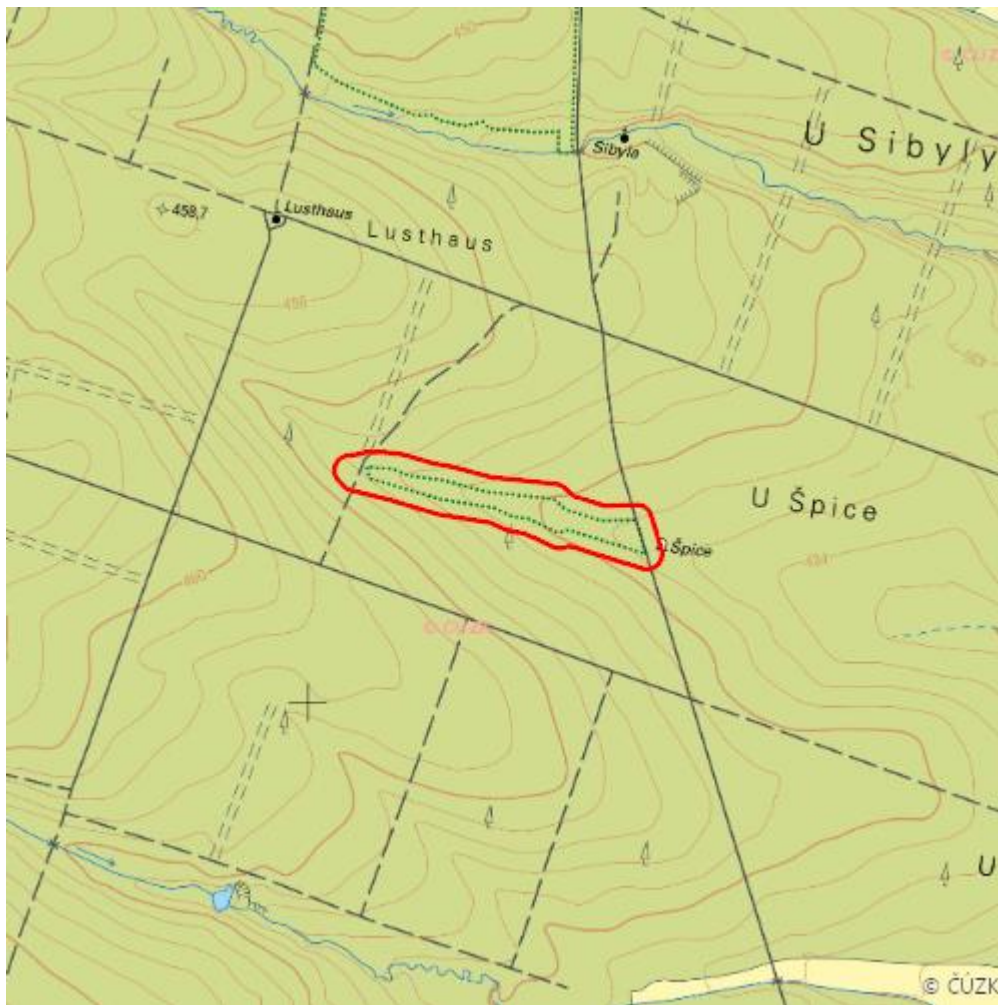

U lusthausu

L.TR.07

Lokalizace:	48.98763N 15.767645E
Rozloha:	2,829 ha
Kategorie:	Lokální význam
Stupeň ochrany:	EVL, PP
Důvod ochrany:	B
Nadmořská výška:	444 - 453 m

Přírodní biotopy

Kód biotopu	Název biotopu	Kód typu přírodního stanoviště	Název typu přírodního stanoviště	Rozloha	Relativní rozloha (%)	Kvalita biotopu (1-4)
L2.2	Údolní jasanovo-olšové luhy	91E0	Smíšené jasanovo-olšové lužní lesy temperátní a boreální Evropy (<i>Alno-Padion</i> , <i>Alnion incanae</i> , <i>Salicion albae</i>)	0,386 ha	13,66	2,95
L3.1	Hercynské dubohabřiny	9170	Dubohabřiny asociace <i>Galio-Carpinetum</i>	0,398 ha	14,05	2,46