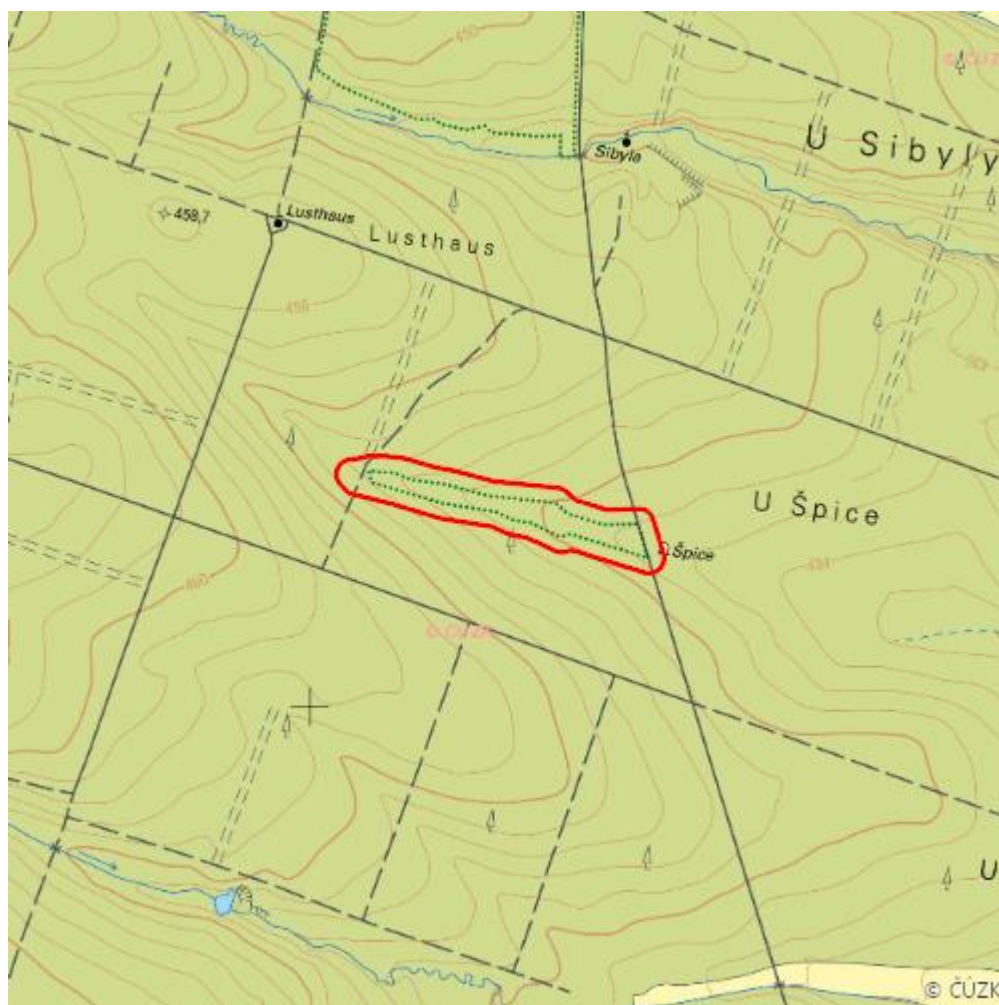

U lusthausu

L.TR.07

Lokalizace:	48.98763N 15.767645E
Rozloha:	2,829 ha
Kategorie:	Lokální význam
Stupeň ochrany:	EVL, PP
Důvod ochrany:	B
Nadmořská výška:	444 - 453 m

Přírodní biotopy

Kód biotopu	Název biotopu	Kód typu přírodního stanoviště	Název typu přírodního stanoviště	Rozloha	Relativní rozloha (%)	Kvalita biotopu (1-4)
L2.2	Údolní jasanovo-olšové luhy	91E0	Smíšené jasanovo-olšové lužní lesy temperátní a boreální Evropy (<i>Alno-Padion</i> , <i>Alnion incanae</i> , <i>Salicion albae</i>)	0,386 ha	13,66	2,95
L3.1	Hercynské dubohabřiny	9170	Dubohabřiny asociace <i>Galio-Carpinetum</i>	0,398 ha	14,05	2,46

Kategorie	Latinský název druhu	Český název druhu	Kategorie ochrany (Zákon 114/92 Sb.)	Směrnice o ptácích/ stanovištích	Červený seznam	Invazivnost (i)	Rok posledního záznamu
Ptáci	<i>Corvus corone</i>	vrána černá	--	--	Téměř ohrožený (NT)	--	2015
Ptáci	<i>Dendrocoptes medius</i>	strakapoud prostřední	Ohrožený	BD I	Zranitelný (VU)	--	2015
Ptáci	<i>Dryobates minor</i>	strakapoud malý	--	--	Zranitelný (VU)	--	2015
Ptáci	<i>Picus canus</i>	žluna šedá	--	BD I	Zranitelný (VU)	--	2015
Ptáci	<i>Scolopax rusticola</i>	sluka lesní	Ohrožený	--	Zranitelný (VU)	--	2015