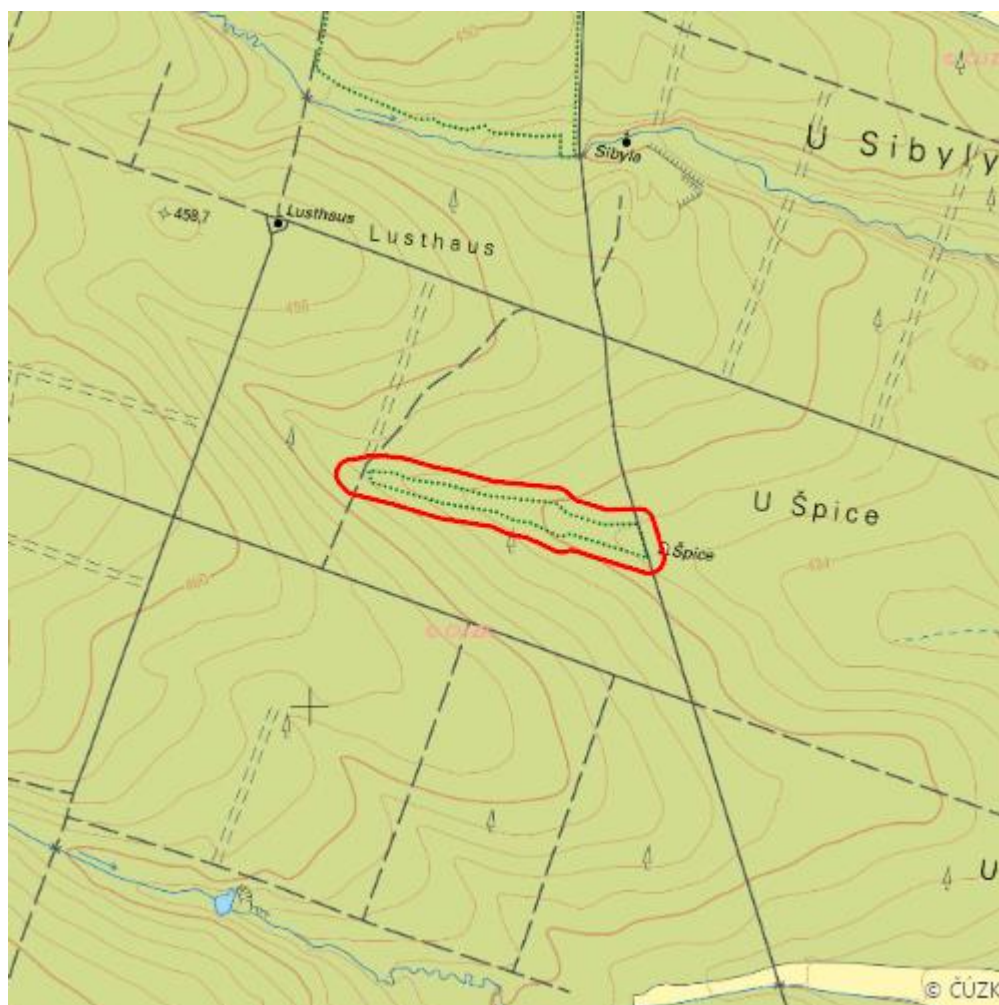

# U lusthausu

L.TR.07

<b>Lokalizace:</b>	48.98763N 15.767645E
<b>Rozloha:</b>	2,829 ha
<b>Kategorie:</b>	Lokální význam
<b>Stupeň ochrany:</b>	EVL, PP
<b>Důvod ochrany:</b>	B
<b>Nadmořská výška:</b>	444 - 453 m

## Přírodní biotopy

Kód biotopu	Název biotopu	Kód typu přírodního stanoviště	Název typu přírodního stanoviště	Rozloha	Relativní rozloha (%)	Kvalita biotopu (1-4)
L2.2	Údolní jasanovo-olšové luhy	91E0	Smíšené jasanovo-olšové lužní lesy temperátní a boreální Evropy ( <i>Alno-Padion</i> , <i>Alnion incanae</i> , <i>Salicion albae</i> )	0,386 ha	13,66	2,95
L3.1	Hercynské dubohabřiny	9170	Dubohabřiny asociace <i>Galio-Carpinetum</i>	0,398 ha	14,05	2,46