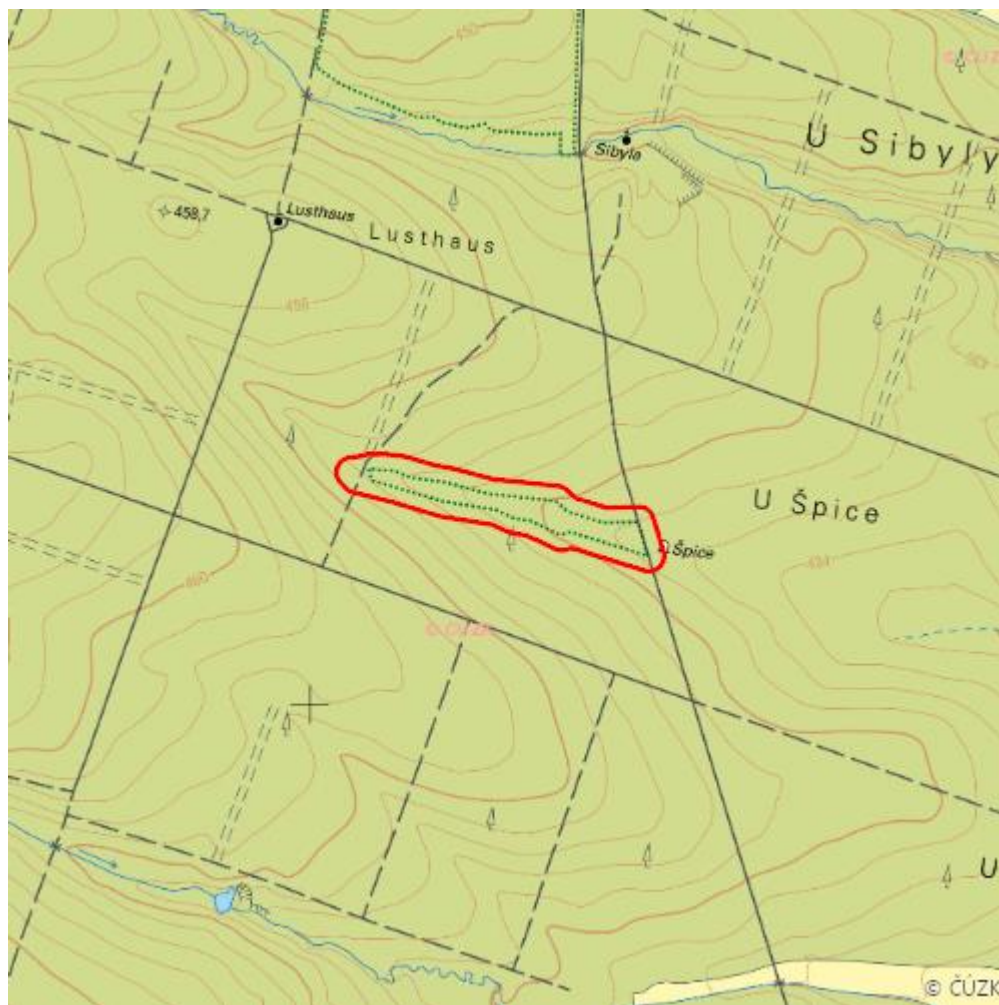

# U lusthausu

L.TR.07

<b>Lokalizace:</b>	48.98763N 15.767645E
<b>Rozloha:</b>	2,829 ha
<b>Kategorie:</b>	Lokální význam
<b>Stupeň ochrany:</b>	EVL, PP
<b>Důvod ochrany:</b>	B
<b>Nadmořská výška:</b>	444 - 453 m

## Přírodní biotopy

Kód biotopu	Název biotopu	Kód typu přírodního stanoviště	Název typu přírodního stanoviště	Rozloha	Relativní rozloha (%)	Kvalita biotopu (1-4)
L2.2	Údolní jasanovo-olšové luhy	91E0	Smíšené jasanovo-olšové lužní lesy temperátní a boreální Evropy ( <i>Alno-Padion</i> , <i>Alnion incanae</i> , <i>Salicion albae</i> )	0,386 ha	13,66	2,95
L3.1	Hercynské dubohabřiny	9170	Dubohabřiny asociace <i>Galio-Carpinetum</i>	0,398 ha	14,05	2,46