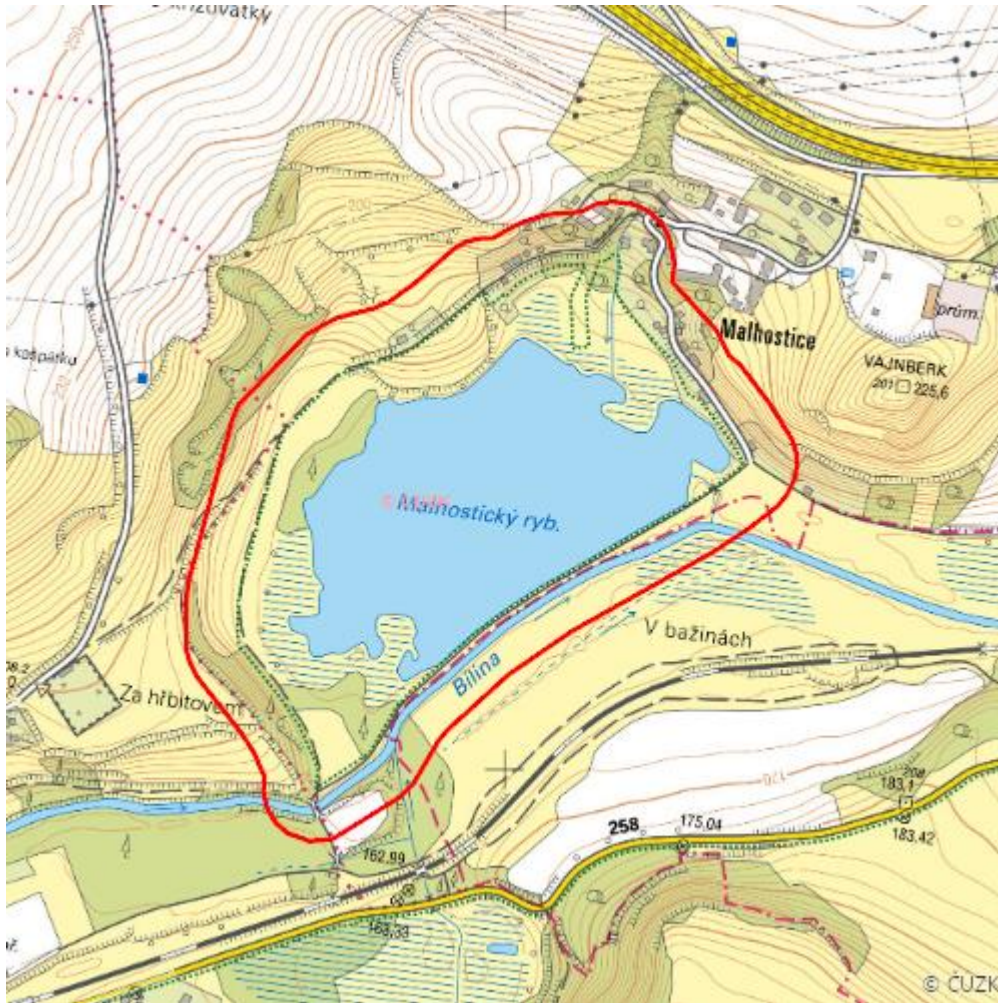

Malhostický rybník

L.TP.06

Lokalizace:	50.608385N 13.92049E
Rozloha:	39,877 ha
Kategorie:	Lokální význam
Typ mokřadu:	13
Stupeň ochrany:	PR
Důvod ochrany:	O
Nadmořská výška:	175 - 208 m

Přírodní biotopy

Kód biotopu	Název biotopu	Kód typu přírodního stanoviště	Název typu přírodního stanoviště	Rozloha	Relativní rozloha (%)	Kvalita biotopu (1-4)
K2.1	Vrbové křoviny hlinitých a písčitých náplavů	--	--	0,451 ha	1,13	1,73
K3	Vysoké mezofilní a xerofilní křoviny	--	--	0,579 ha	1,45	2,2
L2.2	Údolní jasanovo-olšové luhy	91E0	Smíšené jasanovo-olšové lužní lesy temperátní a boreální Evropy (<i>Alno-Padion</i> , <i>Alnion incanae</i> , <i>Salicion albae</i>)	1,052 ha	2,64	3,61
L2.4	Měkké luhy nížinných řek	91E0	Smíšené jasanovo-olšové lužní lesy temperátní a boreální Evropy (<i>Alno-Padion</i> , <i>Alnion incanae</i> , <i>Salicion albae</i>)	2,131 ha	5,34	2,92
M1.1	Rákosiny eutrofních stojatých vod	--	--	4,074 ha	10,22	1
T1.1	Mezofilní ovsíkové louky	6510	Extenzivní sečené louky nížin až podhůří (<i>Arrhenatherion</i> , <i>Brachypodio-Centaureion nemoralis</i>)	5,660 ha	14,19	3,08
T1.5	Vlhké pcháčové louky	--	--	0,439 ha	1,1	4
T3.4D	Širokolisté suché trávníky, porosty bez význačného výskytu vstavačovitých a bez jalovce obecného (<i>Juniperus communis</i>)	6210	Polopřirozené suché trávníky a facie křovin na vápnatých podložích (<i>Festuco-Brometalia</i>) (* význačná naleziště vstavačovitých)	0,001 ha	--	1

Kód biotopu	Název biotopu	Kód typu přírodního stanoviště	Název typu přírodního stanoviště	Rozloha	Relativní rozloha (%)	Kvalita biotopu (1-4)
V1G	Makrofytní vegetace přirozeně eutrofních a mezotrofních stojatých vod, porosty bez ochrannářsky významných vodních makrofytů	--	--	12,338 ha	30,94	3