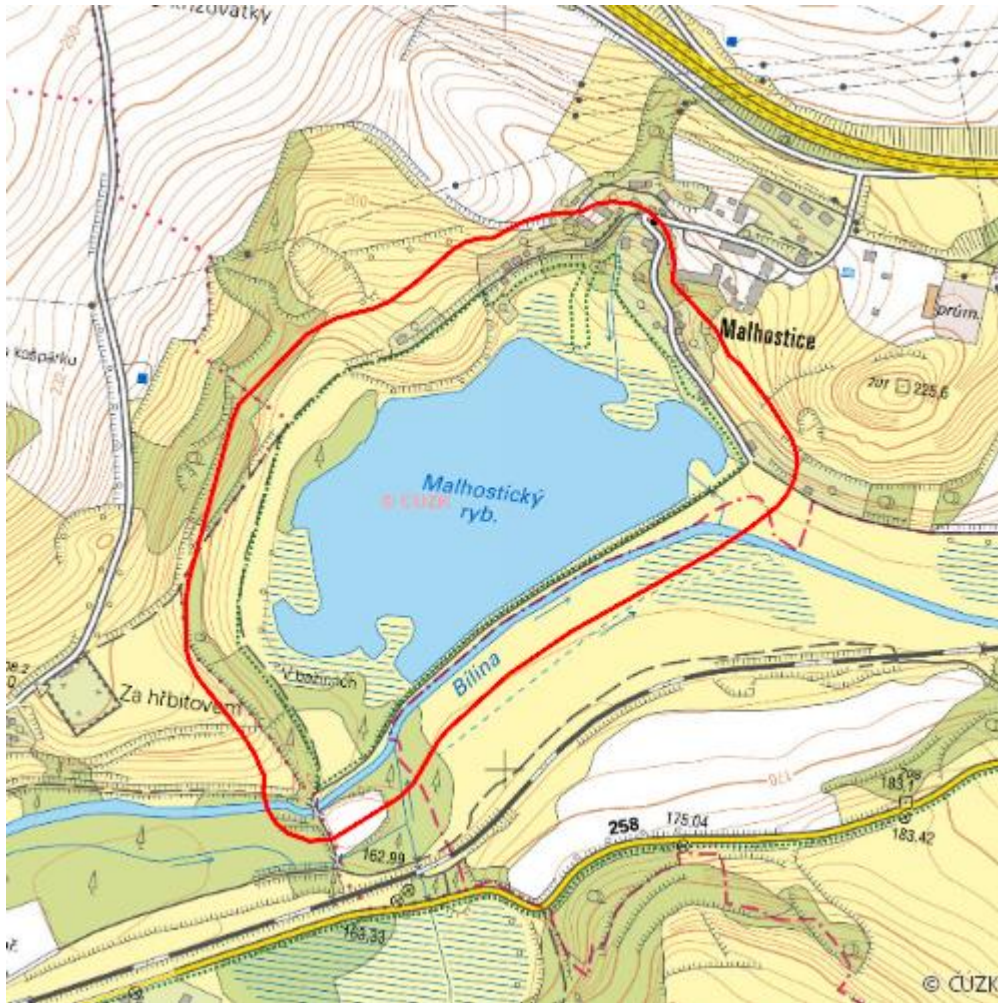

Malhostický rybník

L.TP.06

Lokalizace:	50.608385N 13.92049E
Rozloha:	39,877 ha
Kategorie:	Lokální význam
Typ mokřadu:	13
Stupeň ochrany:	PR
Důvod ochrany:	O
Nadmořská výška:	175 - 208 m

Přírodní biotopy

Kód biotopu	Název biotopu	Kód typu přírodního stanoviště	Název typu přírodního stanoviště	Rozloha	Relativní rozloha (%)	Kvalita biotopu (1-4)
K2.1	Vrbové křoviny hlinitých a písčitých náplavů	--	--	0,451 ha	1,13	1,73
K3	Vysoké mezofilní a xerofilní křoviny	--	--	0,579 ha	1,45	2,2
L2.2	Údolní jasanovo-olšové luhy	91E0	Smíšené jasanovo-olšové lužní lesy temperátní a boreální Evropy (<i>Alno-Padion</i> , <i>Alnion incanae</i> , <i>Salicion albae</i>)	1,052 ha	2,64	3,61
L2.4	Měkké luhy nížinných řek	91E0	Smíšené jasanovo-olšové lužní lesy temperátní a boreální Evropy (<i>Alno-Padion</i> , <i>Alnion incanae</i> , <i>Salicion albae</i>)	2,131 ha	5,34	2,92
M1.1	Rákosiny eutrofních stojatých vod	--	--	4,074 ha	10,22	1
T1.1	Mezofilní ovsíkové louky	6510	Extenzivní sečené louky nížin až podhůří (<i>Arrhenatherion</i> , <i>Brachypodio-Centaureion nemoralis</i>)	5,660 ha	14,19	3,08
T1.5	Vlhké pcháčové louky	--	--	0,439 ha	1,1	4
T3.4D	Širokolisté suché trávníky, porosty bez význačného výskytu vstavačovitých a bez jalovce obecného (<i>Juniperus communis</i>)	6210	Polopřirozené suché trávníky a facie křovin na vápnatých podložích (<i>Festuco-Brometalia</i>) (* význačná naleziště vstavačovitých)	0,001 ha	--	1

Kód biotopu	Název biotopu	Kód typu přírodního stanoviště	Název typu přírodního stanoviště	Rozloha	Relativní rozloha (%)	Kvalita biotopu (1-4)
V1G	Makrofytní vegetace přirozeně eutrofních a mezotrofních stojatých vod, porosty bez ochrannářsky významných vodních makrofytů	--	--	12,338 ha	30,94	3