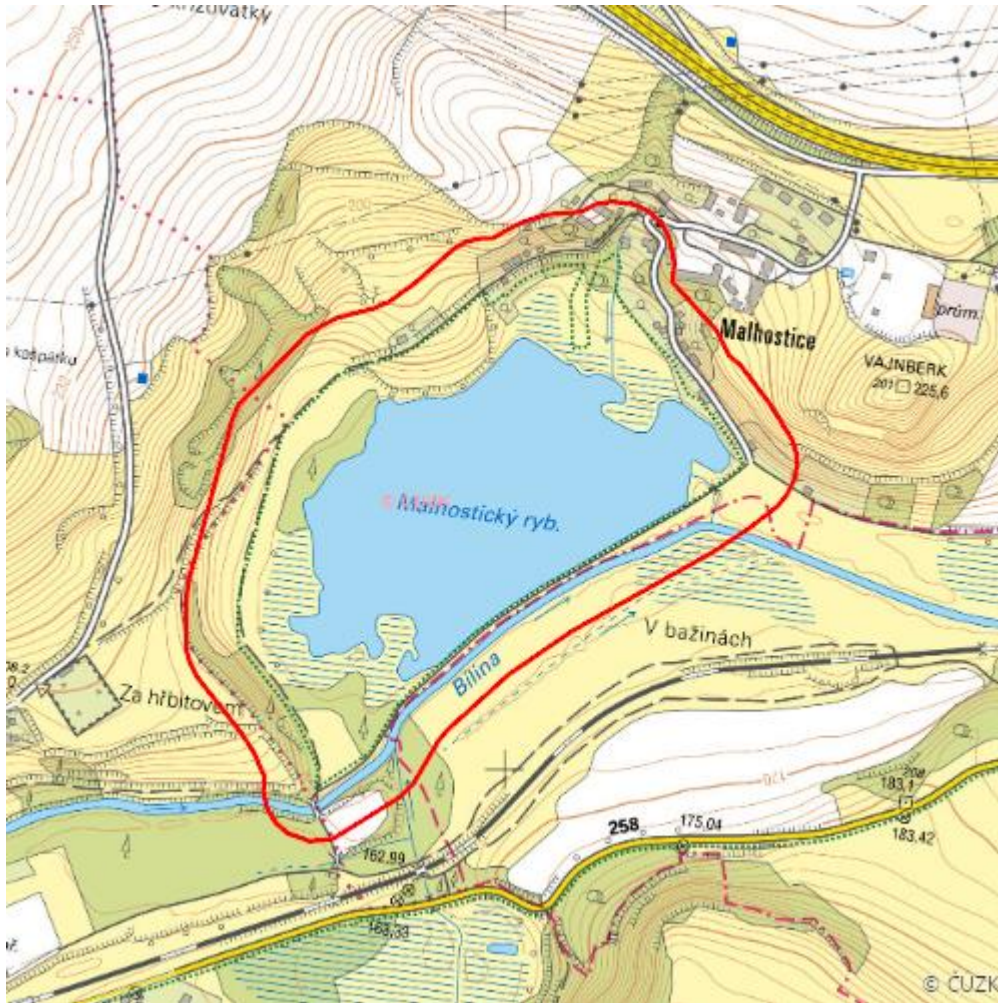

# Malhostický rybník

L.TP.06

<b>Lokalizace:</b>	50.608385N 13.92049E
<b>Rozloha:</b>	39,877 ha
<b>Kategorie:</b>	Lokální význam
<b>Typ mokřadu:</b>	13
<b>Stupeň ochrany:</b>	PR
<b>Důvod ochrany:</b>	O
<b>Nadmořská výška:</b>	175 - 208 m

## Přírodní biotopy

Kód biotopu	Název biotopu	Kód typu přírodního stanoviště	Název typu přírodního stanoviště	Rozloha	Relativní rozloha (%)	Kvalita biotopu (1-4)
K2.1	Vrbové křoviny hlinitých a písčitých náplavů	--	--	0,451 ha	1,13	1,73
K3	Vysoké mezofilní a xerofilní křoviny	--	--	0,579 ha	1,45	2,2
L2.2	Údolní jasanovo-olšové luhy	91E0	Smíšené jasanovo-olšové lužní lesy temperátní a boreální Evropy ( <i>Alno-Padion</i> , <i>Alnion incanae</i> , <i>Salicion albae</i> )	1,052 ha	2,64	3,61
L2.4	Měkké luhy nížinných řek	91E0	Smíšené jasanovo-olšové lužní lesy temperátní a boreální Evropy ( <i>Alno-Padion</i> , <i>Alnion incanae</i> , <i>Salicion albae</i> )	2,131 ha	5,34	2,92
M1.1	Rákosiny eutrofních stojatých vod	--	--	4,074 ha	10,22	1
T1.1	Mezofilní ovsíkové louky	6510	Extenzivní sečené louky nížin až podhůří ( <i>Arrhenatherion</i> , <i>Brachypodio-Centaureion nemoralis</i> )	5,660 ha	14,19	3,08
T1.5	Vlhké pcháčové louky	--	--	0,439 ha	1,1	4
T3.4D	Širokolisté suché trávníky, porosty bez význačného výskytu vstavačovitých a bez jalovce obecného ( <i>Juniperus communis</i> )	6210	Polopřirozené suché trávníky a facie křovin na vápnatých podložích ( <i>Festuco-Brometalia</i> ) (* význačná naleziště vstavačovitých)	0,001 ha	--	1

Kód biotopu	Název biotopu	Kód typu přírodního stanoviště	Název typu přírodního stanoviště	Rozloha	Relativní rozloha (%)	Kvalita biotopu (1-4)
V1G	Makrofytní vegetace přirozeně eutrofních a mezotrofních stojatých vod, porosty bez ochrannářsky významných vodních makrofytů	--	--	12,338 ha	30,94	3