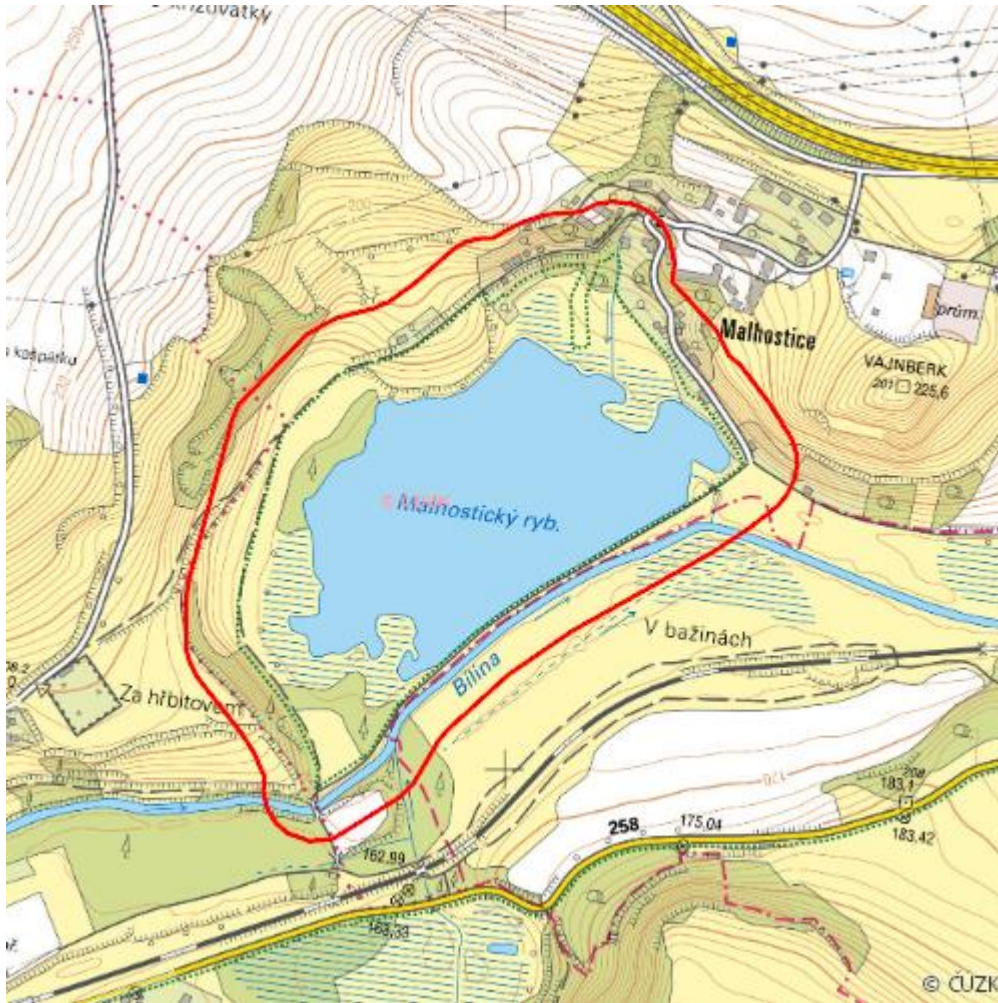

# Malhostický rybník

L.TP.06

<b>Lokalizace:</b>	50.608385N 13.92049E
<b>Rozloha:</b>	39,877 ha
<b>Kategorie:</b>	Lokální význam
<b>Typ mokřadu:</b>	13
<b>Stupeň ochrany:</b>	PR
<b>Důvod ochrany:</b>	O
<b>Nadmořská výška:</b>	175 - 208 m

## Přírodní biotopy

Kód biotopu	Název biotopu	Kód typu přírodního stanoviště	Název typu přírodního stanoviště	Rozloha	Relativní rozloha (%)	Kvalita biotopu (1-4)
K2.1	Vrbové křoviny hlinitých a písčitých náplavů	--	--	0,451 ha	1,13	1,73
K3	Vysoké mezofilní a xerofilní křoviny	--	--	0,579 ha	1,45	2,2
L2.2	Údolní jasanovo-olšové luhy	91E0	Smíšené jasanovo-olšové lužní lesy temperátní a boreální Evropy ( <i>Alno-Padion</i> , <i>Alnion incanae</i> , <i>Salicion albae</i> )	1,052 ha	2,64	3,61
L2.4	Měkké luhy nížinných řek	91E0	Smíšené jasanovo-olšové lužní lesy temperátní a boreální Evropy ( <i>Alno-Padion</i> , <i>Alnion incanae</i> , <i>Salicion albae</i> )	2,131 ha	5,34	2,92
M1.1	Rákosiny eutrofních stojatých vod	--	--	4,074 ha	10,22	1
T1.1	Mezofilní ovsíkové louky	6510	Extenzivní sečené louky nížin až podhůří ( <i>Arrhenatherion</i> , <i>Brachypodio-Centaureion nemoralis</i> )	5,660 ha	14,19	3,08
T1.5	Vlhké pcháčové louky	--	--	0,439 ha	1,1	4
T3.4D	Širokolisté suché trávníky, porosty bez význačného výskytu vstavačovitých a bez jalovce obecného ( <i>Juniperus communis</i> )	6210	Polopřirozené suché trávníky a facie křovin na vápnatých podložích ( <i>Festuco-Brometalia</i> ) (* význačná naleziště vstavačovitých)	0,001 ha	--	1

Kód biotopu	Název biotopu	Kód typu přírodního stanoviště	Název typu přírodního stanoviště	Rozloha	Relativní rozloha (%)	Kvalita biotopu (1-4)
V1G	Makrofytní vegetace přirozeně eutrofních a mezotrofních stojatých vod, porosty bez ochrannářsky významných vodních makrofytů	--	--	12,338 ha	30,94	3