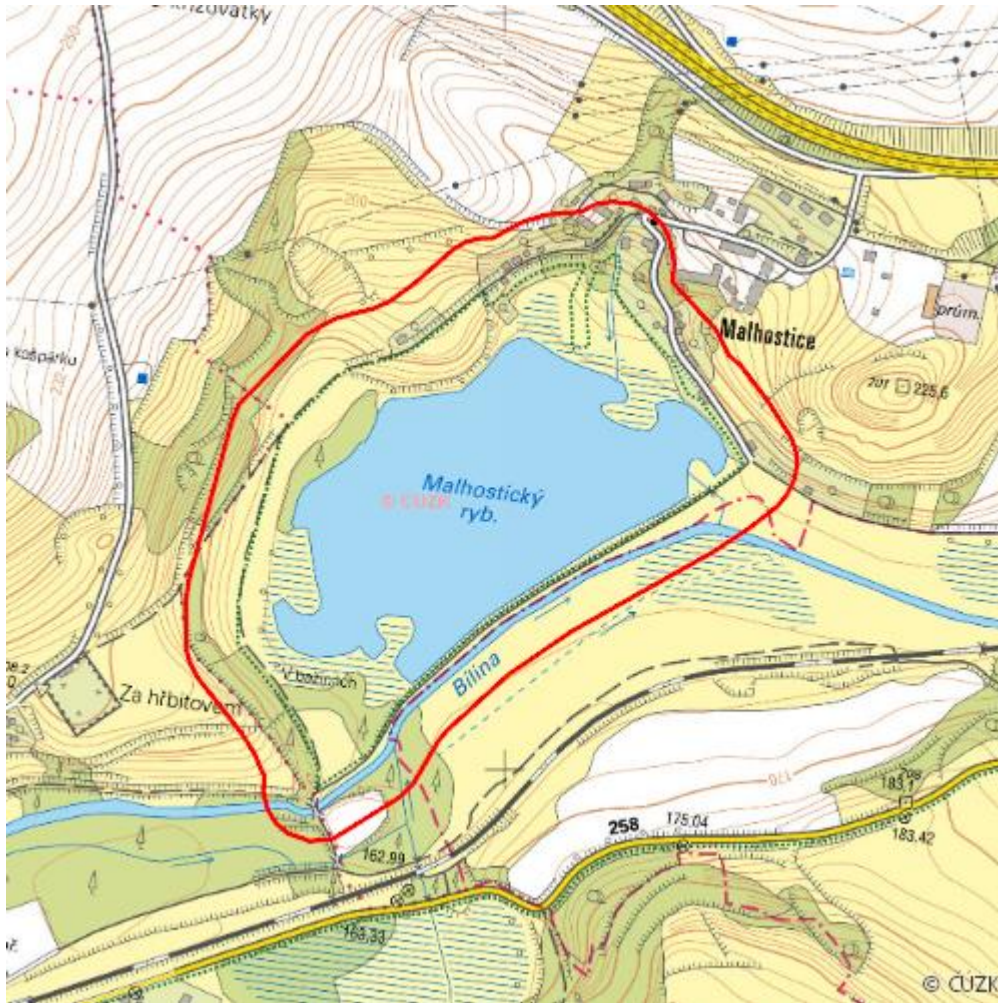

# Malhostický rybník

L.TP.06

<b>Lokalizace:</b>	50.608385N 13.92049E
<b>Rozloha:</b>	39,877 ha
<b>Kategorie:</b>	Lokální význam
<b>Typ mokřadu:</b>	13
<b>Stupeň ochrany:</b>	PR
<b>Důvod ochrany:</b>	O
<b>Nadmořská výška:</b>	175 - 208 m

## Přírodní biotopy

Kód biotopu	Název biotopu	Kód typu přírodního stanoviště	Název typu přírodního stanoviště	Rozloha	Relativní rozloha (%)	Kvalita biotopu (1-4)
K2.1	Vrbové křoviny hlinitých a písčitých náplavů	--	--	0,451 ha	1,13	1,73
K3	Vysoké mezofilní a xerofilní křoviny	--	--	0,579 ha	1,45	2,2
L2.2	Údolní jasanovo-olšové luhy	91E0	Smíšené jasanovo-olšové lužní lesy temperátní a boreální Evropy ( <i>Alno-Padion</i> , <i>Alnion incanae</i> , <i>Salicion albae</i> )	1,052 ha	2,64	3,61
L2.4	Měkké luhy nížinných řek	91E0	Smíšené jasanovo-olšové lužní lesy temperátní a boreální Evropy ( <i>Alno-Padion</i> , <i>Alnion incanae</i> , <i>Salicion albae</i> )	2,131 ha	5,34	2,92
M1.1	Rákosiny eutrofních stojatých vod	--	--	4,074 ha	10,22	1
T1.1	Mezofilní ovsíkové louky	6510	Extenzivní sečené louky nížin až podhůří ( <i>Arrhenatherion</i> , <i>Brachypodio-Centaureion nemoralis</i> )	5,660 ha	14,19	3,08
T1.5	Vlhké pcháčové louky	--	--	0,439 ha	1,1	4
T3.4D	Širokolisté suché trávníky, porosty bez význačného výskytu vstavačovitých a bez jalovce obecného ( <i>Juniperus communis</i> )	6210	Polopřirozené suché trávníky a facie křovin na vápnatých podložích ( <i>Festuco-Brometalia</i> ) (* význačná naleziště vstavačovitých)	0,001 ha	--	1

Kód biotopu	Název biotopu	Kód typu přírodního stanoviště	Název typu přírodního stanoviště	Rozloha	Relativní rozloha (%)	Kvalita biotopu (1-4)
V1G	Makrofytní vegetace přirozeně eutrofních a mezotrofních stojatých vod, porosty bez ochrannářsky významných vodních makrofytů	--	--	12,338 ha	30,94	3