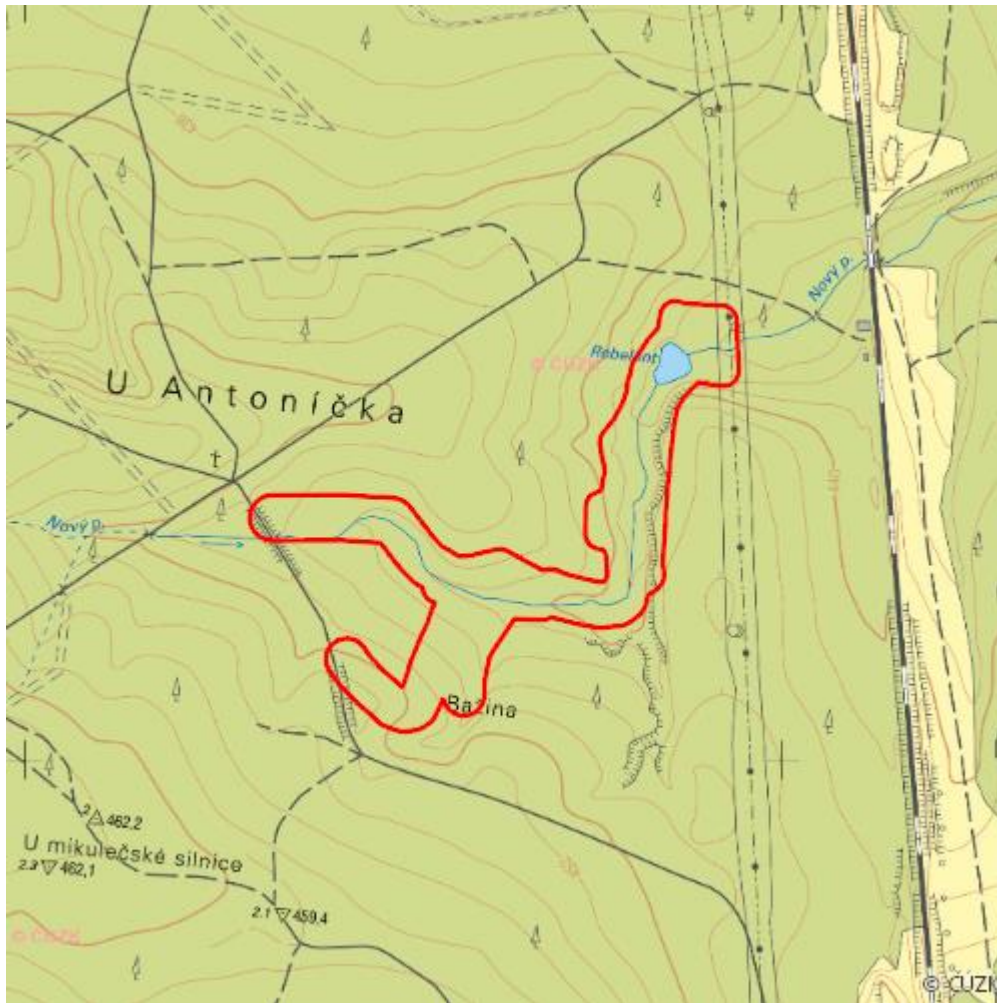

# Rebelant

L.SY.06

<b>Lokalizace:</b>	49.828106N 16.468278E
<b>Rozloha:</b>	9,348 ha
<b>Kategorie:</b>	Lokální význam
<b>Typ mokřadu:</b>	3, 4, 13
<b>Důvod ochrany:</b>	Am
<b>Nadmořská výška:</b>	439 - 449 m