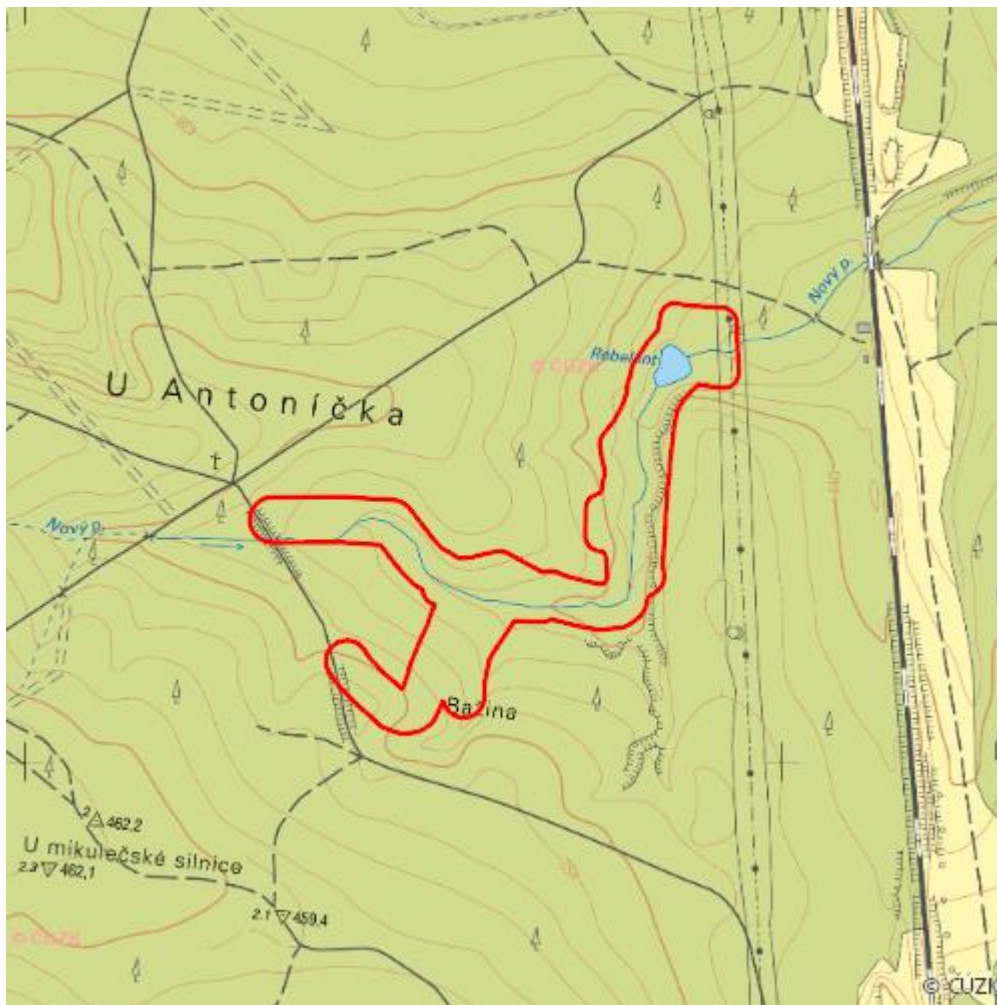

Rebelant

L.SY.06

Lokalizace:	49.828106N 16.468278E
Rozloha:	9,348 ha
Kategorie:	Lokální význam
Typ mokřadu:	3, 4, 13
Důvod ochrany:	Am
Nadmořská výška:	439 - 449 m

Přírodní biotopy

Kód biotopu	Název biotopu	Kód typu přírodního stanoviště	Název typu přírodního stanoviště	Rozloha	Relativní rozloha (%)	Kvalita biotopu (1-4)
L2.2	Údolní jasanovo-olšové luhy	91E0	Smíšené jasanovo-olšové lužní lesy temperátní a boreální Evropy (<i>Alno-Padion</i> , <i>Alnion incanae</i> , <i>Salicion albae</i>)	0,043 ha	0,46	4
L2.2A	Údolní jasanovo-olšové luhy, typické porosty	91E0	Smíšené jasanovo-olšové lužní lesy temperátní a boreální Evropy (<i>Alno-Padion</i> , <i>Alnion incanae</i> , <i>Salicion albae</i>)	1,955 ha	20,91	2
L2.2B	Údolní jasanovo-olšové luhy, netypické a degradované porosty	--	--	1,104 ha	11,81	2
L9.2B	Podmáčené smrčiny	9410	Acidofilní smrčiny (<i>Vaccinio-Piceetea</i>)	0,114 ha	1,21	3
M1.7	Vegetace vysokých ostříc	--	--	0,221 ha	2,36	2
V2A	Makrofytní vegetace mělkých stojatých vod, porosty s dominantními lakušníky	--	--	0,332 ha	3,55	2
V2C	Makrofytní vegetace mělkých stojatých vod, ostatní porosty	--	--	0,003 ha	0,04	2