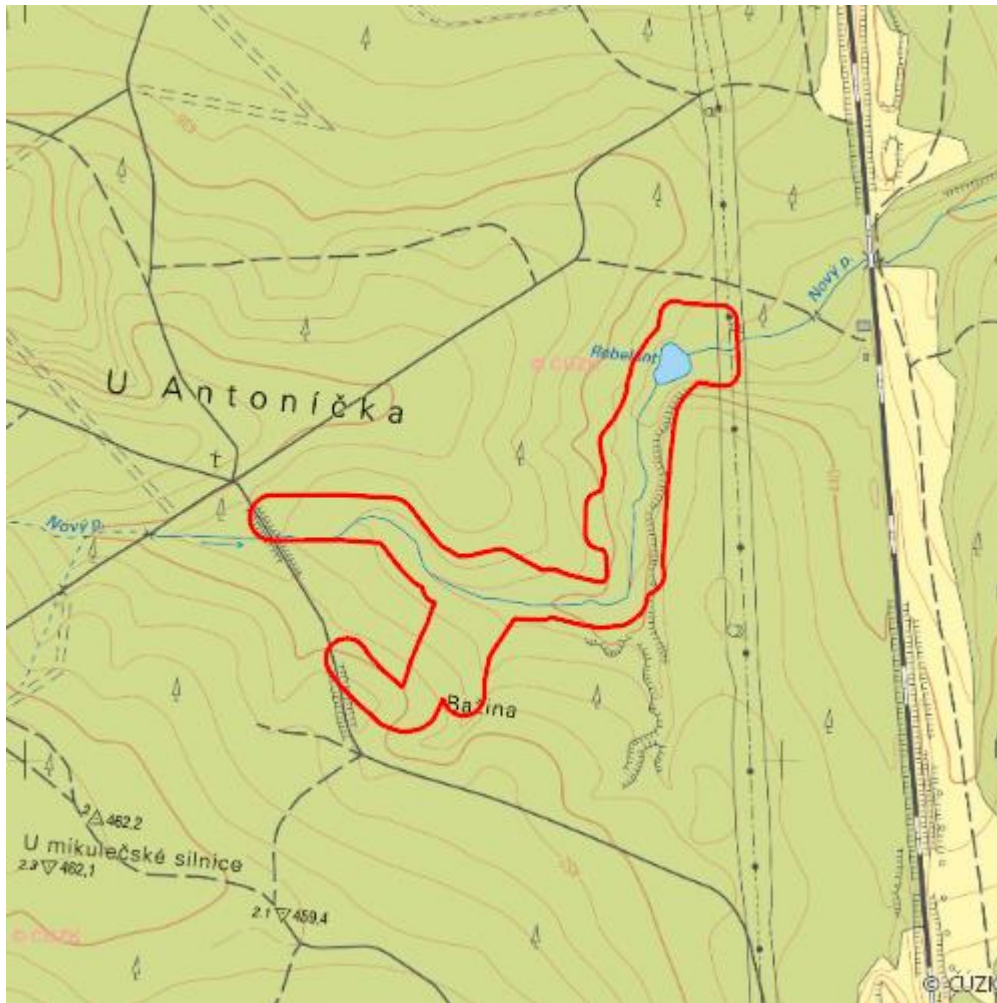

Rebelant

L.SY.06

Lokalizace:	49.828106N 16.468278E
Rozloha:	9,348 ha
Kategorie:	Lokální význam
Typ mokřadu:	3, 4, 13
Důvod ochrany:	Am
Nadmořská výška:	439 - 449 m

Přírodní biotopy

Kód biotopu	Název biotopu	Kód typu přírodního stanoviště	Název typu přírodního stanoviště	Rozloha	Relativní rozloha (%)	Kvalita biotopu (1-4)
L2.2	Údolní jasanovo-olšové luhy	91E0	Smíšené jasanovo-olšové lužní lesy temperátní a boreální Evropy (<i>Alno-Padion</i> , <i>Alnion incanae</i> , <i>Salicion albae</i>)	0,043 ha	0,46	4
L2.2A	Údolní jasanovo-olšové luhy, typické porosty	91E0	Smíšené jasanovo-olšové lužní lesy temperátní a boreální Evropy (<i>Alno-Padion</i> , <i>Alnion incanae</i> , <i>Salicion albae</i>)	1,955 ha	20,91	2
L2.2B	Údolní jasanovo-olšové luhy, netypické a degradované porosty	--	--	1,104 ha	11,81	2
L9.2B	Podmáčené smrčiny	9410	Acidofilní smrčiny (<i>Vaccinio-Piceetea</i>)	0,114 ha	1,21	3
M1.7	Vegetace vysokých ostřic	--	--	0,221 ha	2,36	2
V2A	Makrofytní vegetace mělkých stojatých vod, porosty s dominantními lakušníky	--	--	0,332 ha	3,55	2
V2C	Makrofytní vegetace mělkých stojatých vod, ostatní porosty	--	--	0,003 ha	0,04	2