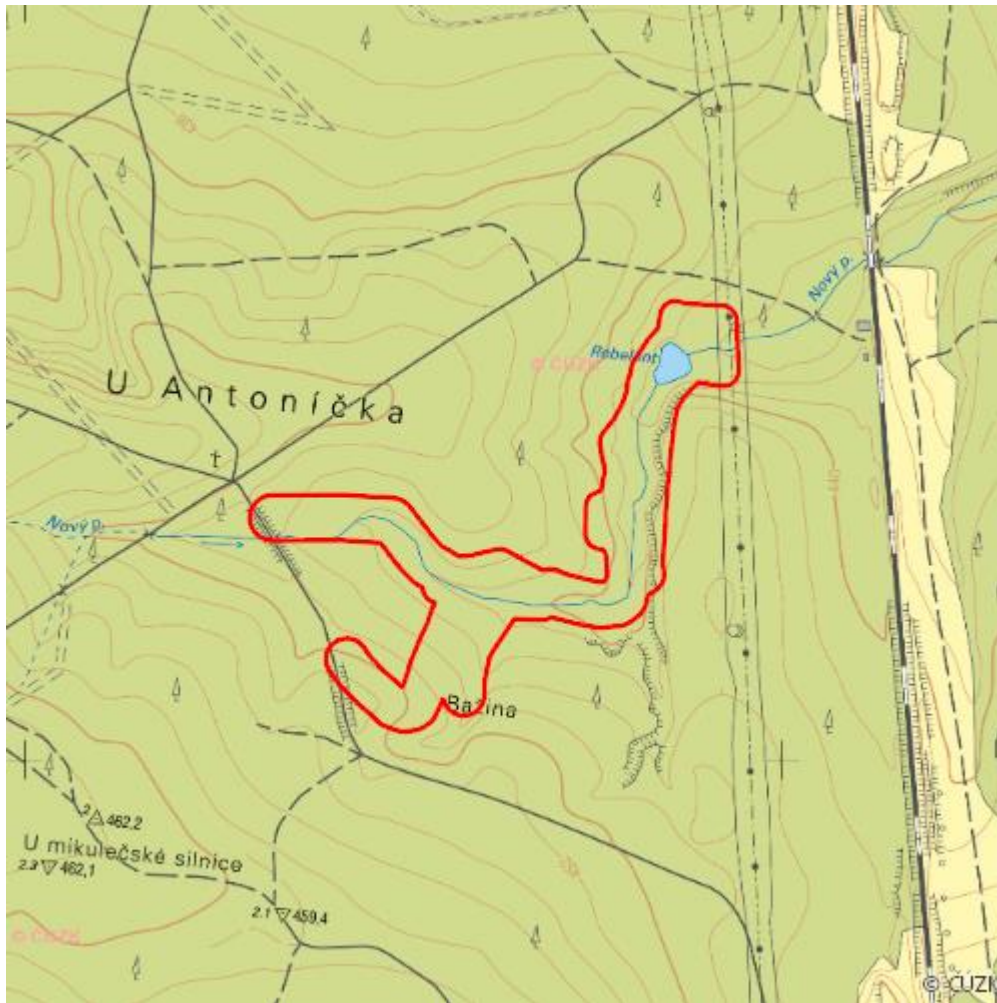

Rebelant

L.SY.06

Lokalizace:	49.828106N 16.468278E
Rozloha:	9,348 ha
Kategorie:	Lokální význam
Typ mokřadu:	3, 4, 13
Důvod ochrany:	Am
Nadmořská výška:	439 - 449 m

Přírodní biotopy

Kód biotopu	Název biotopu	Kód typu přírodního stanoviště	Název typu přírodního stanoviště	Rozloha	Relativní rozloha (%)	Kvalita biotopu (1-4)
L2.2	Údolní jasanovo-olšové luhy	91E0	Smíšené jasanovo-olšové lužní lesy temperátní a boreální Evropy (<i>Alno-Padion</i> , <i>Alnion incanae</i> , <i>Salicion albae</i>)	0,043 ha	0,46	4
L2.2A	Údolní jasanovo-olšové luhy, typické porosty	91E0	Smíšené jasanovo-olšové lužní lesy temperátní a boreální Evropy (<i>Alno-Padion</i> , <i>Alnion incanae</i> , <i>Salicion albae</i>)	1,955 ha	20,91	2
L2.2B	Údolní jasanovo-olšové luhy, netypické a degradované porosty	--	--	1,104 ha	11,81	2
L9.2B	Podmáčené smrčiny	9410	Acidofilní smrčiny (<i>Vaccinio-Piceetea</i>)	0,114 ha	1,21	3
M1.7	Vegetace vysokých ostříc	--	--	0,221 ha	2,36	2
V2A	Makrofytní vegetace mělkých stojatých vod, porosty s dominantními lakušníky	--	--	0,332 ha	3,55	2
V2C	Makrofytní vegetace mělkých stojatých vod, ostatní porosty	--	--	0,003 ha	0,04	2