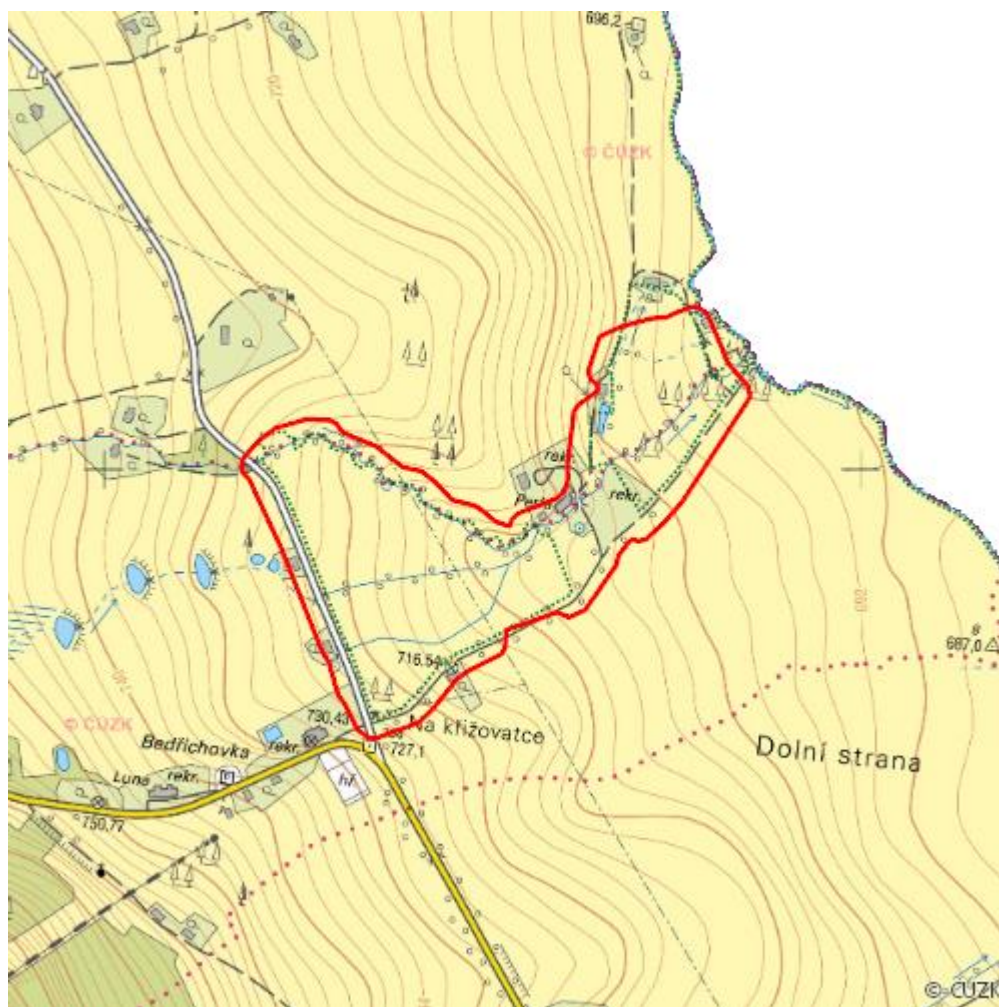

Bedřichovka

L.RK.01

Lokalizace:	50.302284N 16.444936E
Rozloha:	15,980 ha
Kategorie:	Lokální význam
Typ mokřadu:	8
Stupeň ochrany:	CHKO, PO, PR
Důvod ochrany:	O , B , E
Nadmořská výška:	679 - 712 m

Přírodní biotopy

Kód biotopu	Název biotopu	Kód typu přírodního stanoviště	Název typu přírodního stanoviště	Rozloha	Relativní rozloha (%)	Kvalita biotopu (1-4)
K2.1	Vrbové křoviny hlinitých a písčitých náplavů	--	--	1,527 ha	9,56	2
L2.1	Horské olšiny s olší šedou (<i>Alnus incana</i>)	91E0	Smíšené jasanovo-olšové lužní lesy temperátní a boreální Evropy (<i>Alno-Padion</i> , <i>Alnion incanae</i> , <i>Salicion albae</i>)	0,140 ha	0,88	4
M5	Devěsilové lemy horských potoků	6430	Vlhkomilná vysokobylinná lemová společenstva nížin a horského až alpínského stupně	0,000 ha	--	2
T1.2	Horské trojštětové louky	6520	Horské sečené louky	1,259 ha	7,88	3,17
T1.3	Poháňkové pastviny	--	--	0,290 ha	1,81	4
T1.5	Vlhké pcháčové louky	--	--	6,742 ha	42,19	1,99
T1.6	Vlhká tužebníková lada	6430	Vlhkomilná vysokobylinná lemová společenstva nížin a horského až alpínského stupně	0,950 ha	5,95	4

Kód biotopu	Název biotopu	Kód typu přírodního stanoviště	Název typu přírodního stanoviště	Rozloha	Relativní rozloha (%)	Kvalita biotopu (1-4)
V4B	Makrofytní vegetace vodních toků, stanoviště s potenciálním výskytem vodních makrofytů nebo se zjevně přirozeným či přírodě blízkým charakterem koryta	--	--	0,069 ha	0,43	2,03