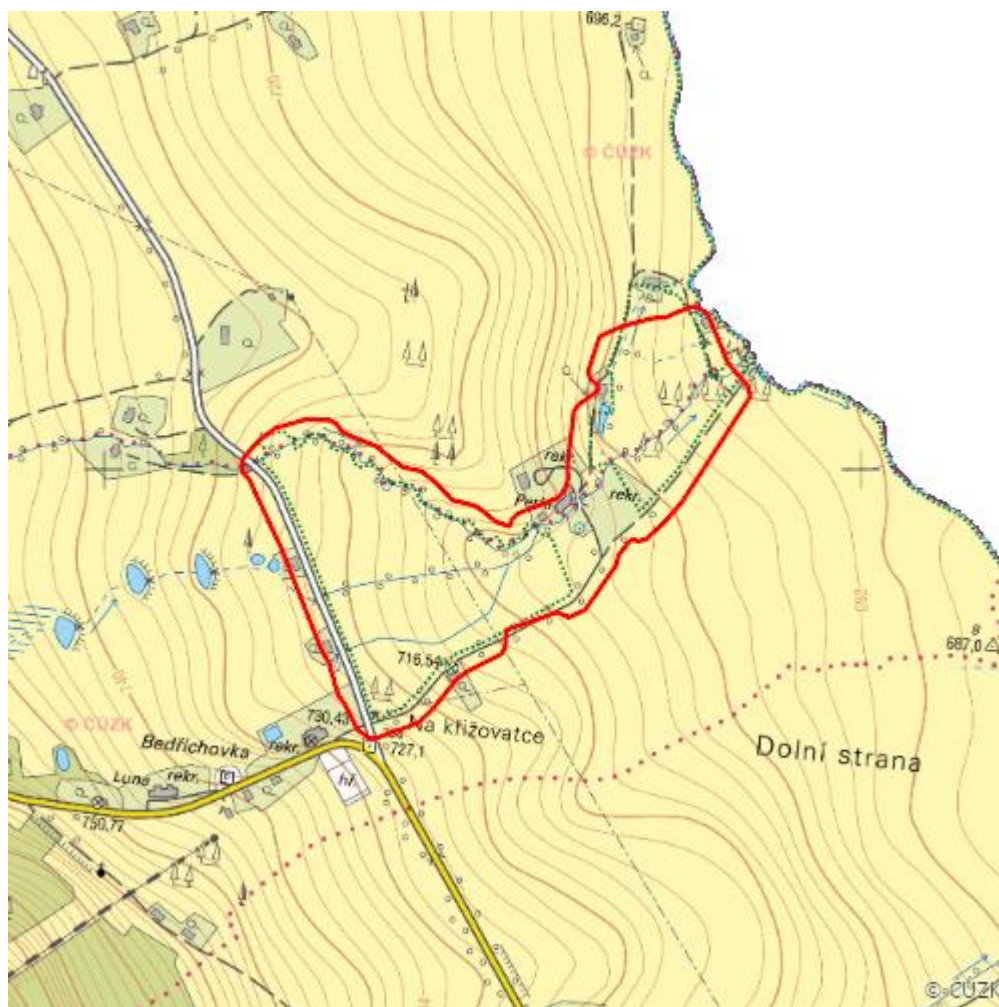

Bedřichovka

L.RK.01

Lokalizace:	50.302284N 16.444936E
Rozloha:	15,980 ha
Kategorie:	Lokální význam
Typ mokřadu:	8
Stupeň ochrany:	CHKO, PO, PR
Důvod ochrany:	O , B , E
Nadmořská výška:	679 - 712 m

Přírodní biotopy

Kód biotopu	Název biotopu	Kód typu přírodního stanoviště	Název typu přírodního stanoviště	Rozloha	Relativní rozloha (%)	Kvalita biotopu (1-4)
V4B	Makrofytní vegetace vodních toků, stanoviště s potenciálním výskytem vodních makrofytů nebo se zjevně přirozeným či přírodě blízkým charakterem koryta	--	--	0,069 ha	0,43	2,03