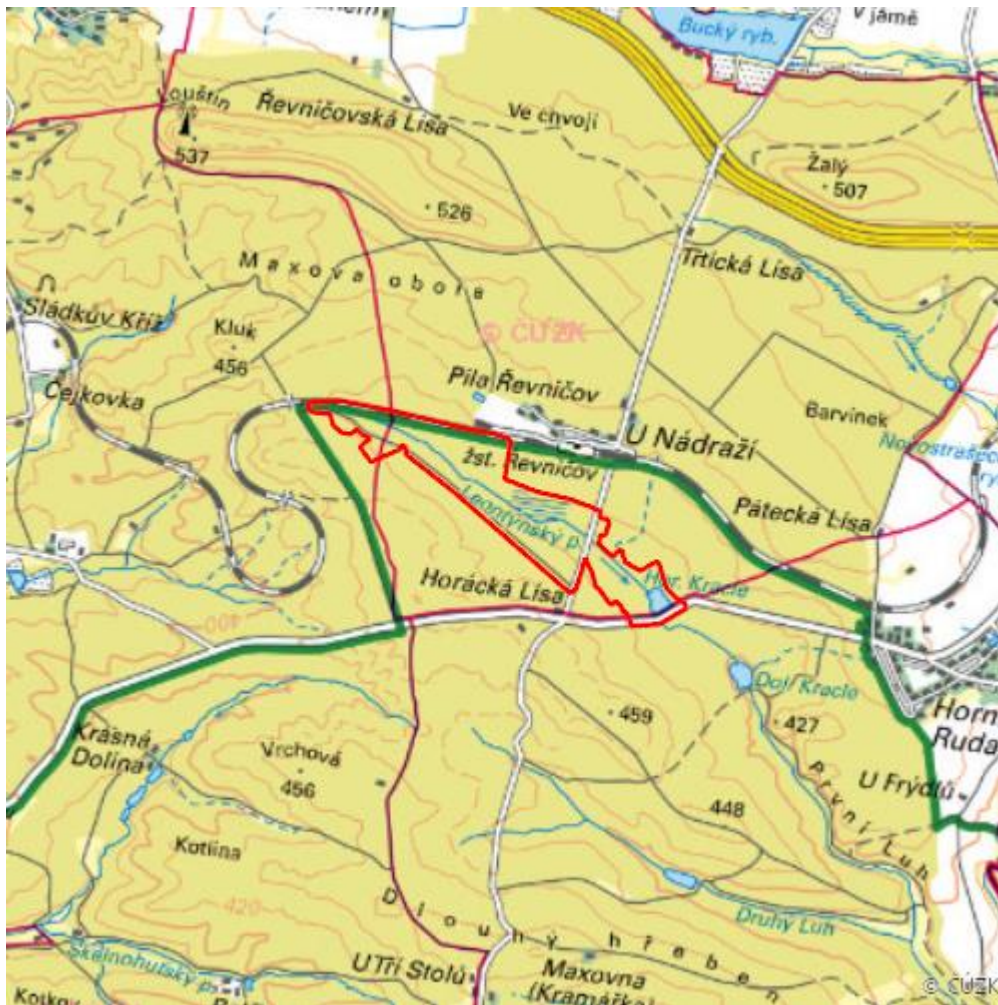

Prameny Klíčavy

L.RA.01

Lokalizace:	50.144822N 13.826592E
Rozloha:	92,175 ha
Kategorie:	Lokální význam
Typ mokřadu:	1
Stupeň ochrany:	EVL, CHKO, PO, PR
Nadmořská výška:	445 - 450 m

Přírodní biotopy

Kód biotopu	Název biotopu	Kód typu přírodního stanoviště	Název typu přírodního stanoviště	Rozloha	Relativní rozloha (%)	Kvalita biotopu (1-4)
L1	Mokřadní olšiny	--	--	10,045 ha	10,9	1,95
L10.1	Rašelinné březiny	91D0	Rašelinný les	0,260 ha	0,28	2,53
L2.2	Údolní jasanovo-olšové luhy	91E0	Smíšené jasanovo-olšové lužní lesy temperátní a boreální Evropy (<i>Alno-Padion</i> , <i>Alnion incanae</i> , <i>Salicion albae</i>)	18,657 ha	20,24	2,09
L5.4	Acidofilní bučiny	9110	Bučiny asociace <i>Luzulo-Fagetum</i>	6,800 ha	7,38	3,66
L7.2	Vlhké acidofilní doubravy	9190	Staré acidofilní doubravy s dubem letním (<i>Quercus robur</i>) na písčitých pláních	8,057 ha	8,74	4
M1.1	Rákosiny eutrofních stojatých vod	--	--	1,433 ha	1,55	1
M1.5	Pobřežní vegetace potoků	--	--	0,897 ha	0,97	2,41
R2.2	Nevápnitá mechová slatiniště	7140	Přechodová rašeliniště a třasoviště	0,510 ha	0,55	1
R2.3	Přechodová rašeliniště	7140	Přechodová rašeliniště a třasoviště	0,306 ha	0,33	1