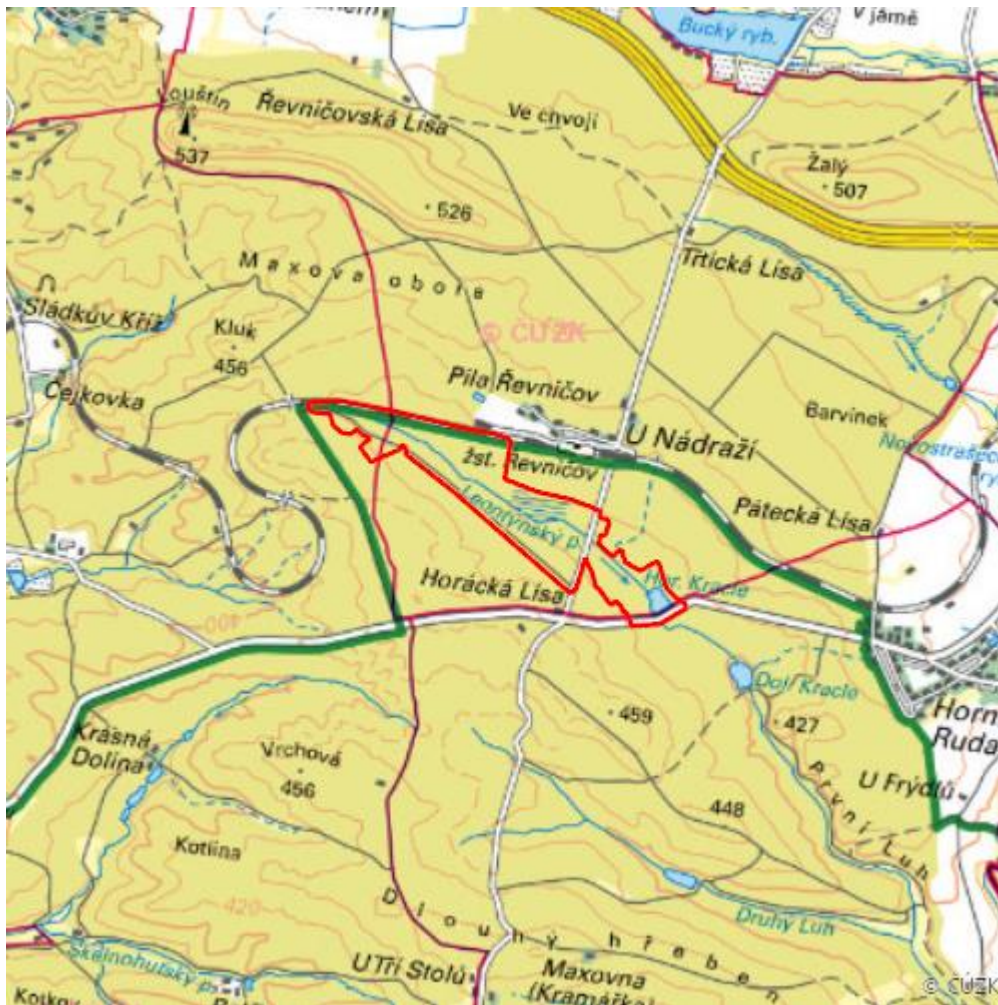

# Prameny Klíčavy

L.RA.01

<b>Lokalizace:</b>	50.144822N 13.826592E
<b>Rozloha:</b>	92,175 ha
<b>Kategorie:</b>	Lokální význam
<b>Typ mokřadu:</b>	1
<b>Stupeň ochrany:</b>	EVL, CHKO, PO, PR
<b>Nadmořská výška:</b>	445 - 450 m

## Přírodní biotopy

Kód biotopu	Název biotopu	Kód typu přírodního stanoviště	Název typu přírodního stanoviště	Rozloha	Relativní rozloha (%)	Kvalita biotopu (1-4)
L1	Mokřadní olšiny	--	--	10,045 ha	10,9	1,95
L10.1	Rašelinné březiny	91D0	Rašelinný les	0,260 ha	0,28	2,53
L2.2	Údolní jasanovo-olšové luhy	91E0	Smíšené jasanovo-olšové lužní lesy temperátní a boreální Evropy ( <i>Alno-Padion</i> , <i>Alnion incanae</i> , <i>Salicion albae</i> )	18,657 ha	20,24	2,09
L5.4	Acidofilní bučiny	9110	Bučiny asociace <i>Luzulo-Fagetum</i>	6,800 ha	7,38	3,66
L7.2	Vlhké acidofilní doubravy	9190	Staré acidofilní doubravy s dubem letním ( <i>Quercus robur</i> ) na písčitéch pláních	8,057 ha	8,74	4
M1.1	Rákosiny eutrofních stojatých vod	--	--	1,433 ha	1,55	1
M1.5	Pobřežní vegetace potoků	--	--	0,897 ha	0,97	2,41
R2.2	Nevápnitá mechová slatiniště	7140	Přechodová rašeliniště a třasoviště	0,510 ha	0,55	1
R2.3	Přechodová rašeliniště	7140	Přechodová rašeliniště a třasoviště	0,306 ha	0,33	1