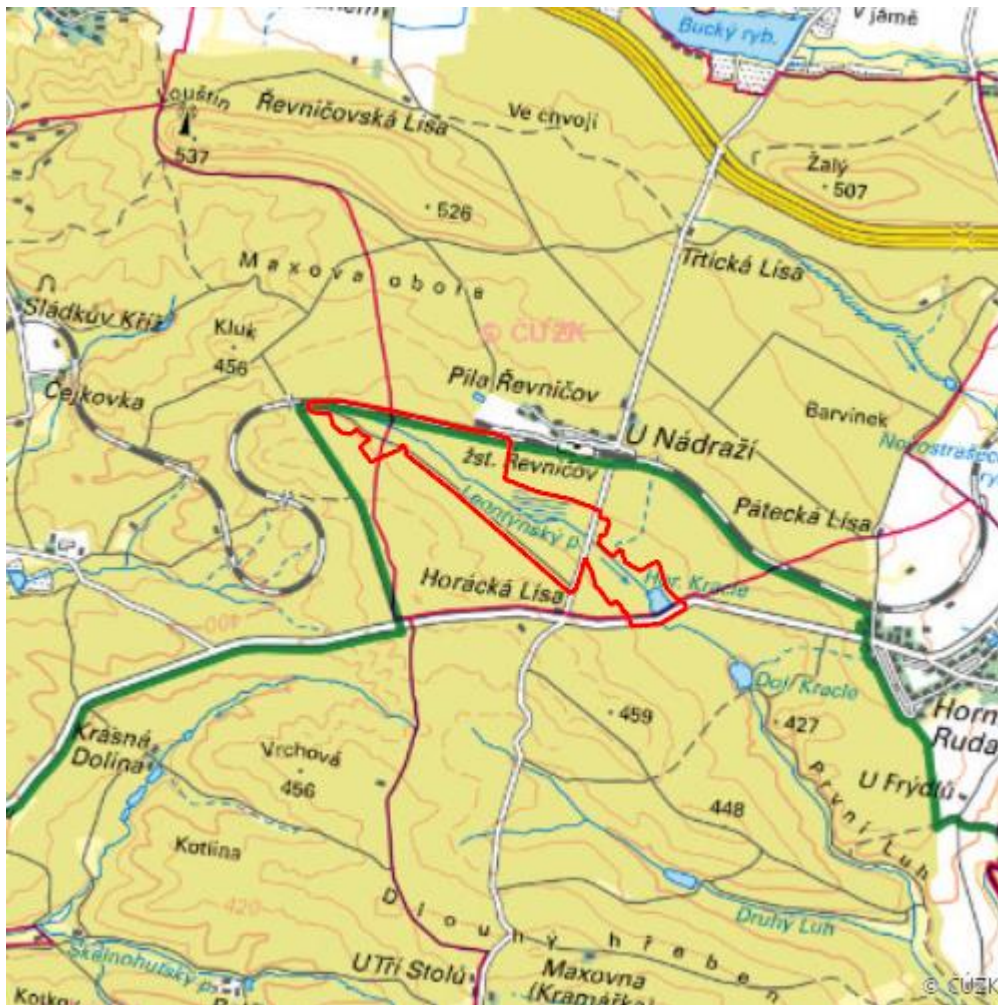

# Prameny Klíčavy

L.RA.01

<b>Lokalizace:</b>	50.144822N 13.826592E
<b>Rozloha:</b>	92,175 ha
<b>Kategorie:</b>	Lokální význam
<b>Typ mokřadu:</b>	1
<b>Stupeň ochrany:</b>	EVL, CHKO, PO, PR
<b>Nadmořská výška:</b>	445 - 450 m

## Přírodní biotopy

Kód biotopu	Název biotopu	Kód typu přírodního stanoviště	Název typu přírodního stanoviště	Rozloha	Relativní rozloha (%)	Kvalita biotopu (1-4)
L1	Mokřadní olšiny	--	--	10,045 ha	10,9	1,95
L10.1	Rašelinné březiny	91D0	Rašelinný les	0,260 ha	0,28	2,53
L2.2	Údolní jasanovo-olšové luhy	91E0	Smíšené jasanovo-olšové lužní lesy temperátní a boreální Evropy ( <i>Alno-Padion</i> , <i>Alnion incanae</i> , <i>Salicion albae</i> )	18,657 ha	20,24	2,09
L5.4	Acidofilní bučiny	9110	Bučiny asociace <i>Luzulo-Fagetum</i>	6,800 ha	7,38	3,66
L7.2	Vlhké acidofilní doubravy	9190	Staré acidofilní doubravy s dubem letním ( <i>Quercus robur</i> ) na písčitých pláních	8,057 ha	8,74	4
M1.1	Rákosiny eutrofních stojatých vod	--	--	1,433 ha	1,55	1
M1.5	Pobřežní vegetace potoků	--	--	0,897 ha	0,97	2,41
R2.2	Nevápnitá mechová slatiniště	7140	Přechodová rašeliniště a třasoviště	0,510 ha	0,55	1
R2.3	Přechodová rašeliniště	7140	Přechodová rašeliniště a třasoviště	0,306 ha	0,33	1