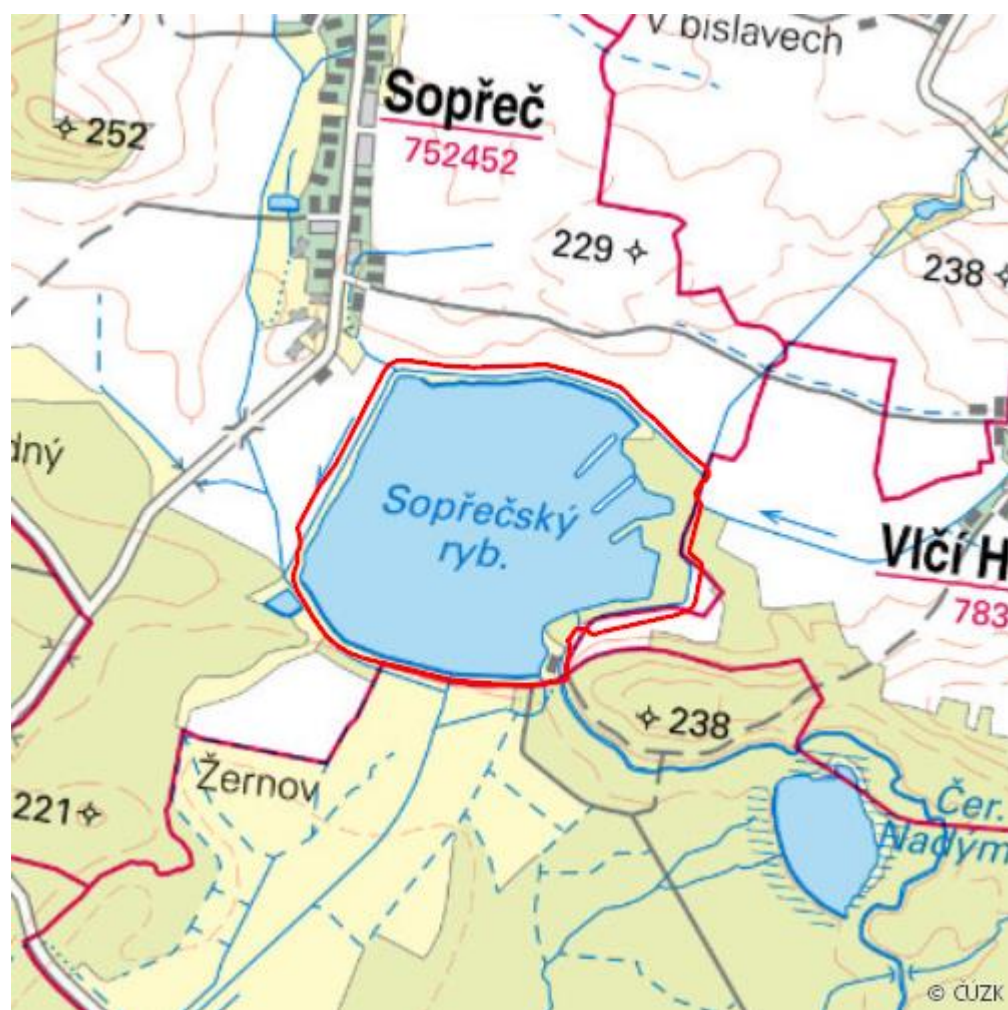

Sopřeč

L.PA.43

Lokalizace:	50.081842N 15.565678E
Rozloha:	111,812 ha
Kategorie:	Lokální význam
Typ mokřadu:	13
Důvod ochrany:	0
Nadmořská výška:	219 - 225 m

Přírodní biotopy

Kód biotopu	Název biotopu	Kód typu přírodního stanoviště	Název typu přírodního stanoviště	Rozloha	Relativní rozloha (%)	Kvalita biotopu (1-4)
L1	Mokřadní olšiny	--	--	2,043 ha	1,83	2,47
L2.2	Údolní jasanovo-olšové luhy	91E0	Smíšené jasanovo-olšové lužní lesy temperátní a boreální Evropy (<i>Alno-Padion</i> , <i>Alnion incanae</i> , <i>Salicion albae</i>)	2,866 ha	2,56	2,37
L3.1	Hercynské dubohabřiny	9170	Dubohabřiny asociace <i>Galio-Carpinetum</i>	0,139 ha	0,12	1,45
L7.1	Suché acidofilní doubravy	--	--	0,456 ha	0,41	4
L7.2	Vlhké acidofilní doubravy	9190	Staré acidofilní doubravy s dubem letním (<i>Quercus robur</i>) na písčitéch pláních	1,650 ha	1,48	3,53
M1.1	Rákosiny eutrofních stojatých vod	--	--	5,073 ha	4,54	2,22
T1.5	Vlhké pcháčové louky	--	--	0,631 ha	0,56	4

Seznam druhů z Nálezové databáze ochrany přírody

Kategorie	Latinský název druhu	Český název druhu	Kategorie ochrany (Zákon 114/92 Sb.)	Směrnice o ptácích/ stanovištích	Červený seznam	Invazivnost (i)	Rok posledního záznamu
Brouci	<i>Cucujus cinnaberinus</i>	lesák rumělkový	Silně ohrožený	HD II, HD IV	Zranitelný (VU)	--	2019
Obojživelníci	<i>Bombina bombina</i>	kuňka obecná	Silně ohrožený	HD II, HD IV	Ohrožený (EN)	--	2019
Obojživelníci	<i>Pelophylax ridibundus</i>	skokan skřehotavý	Kriticky ohrožený	HD V	Téměř ohrožený (NT)	--	2019