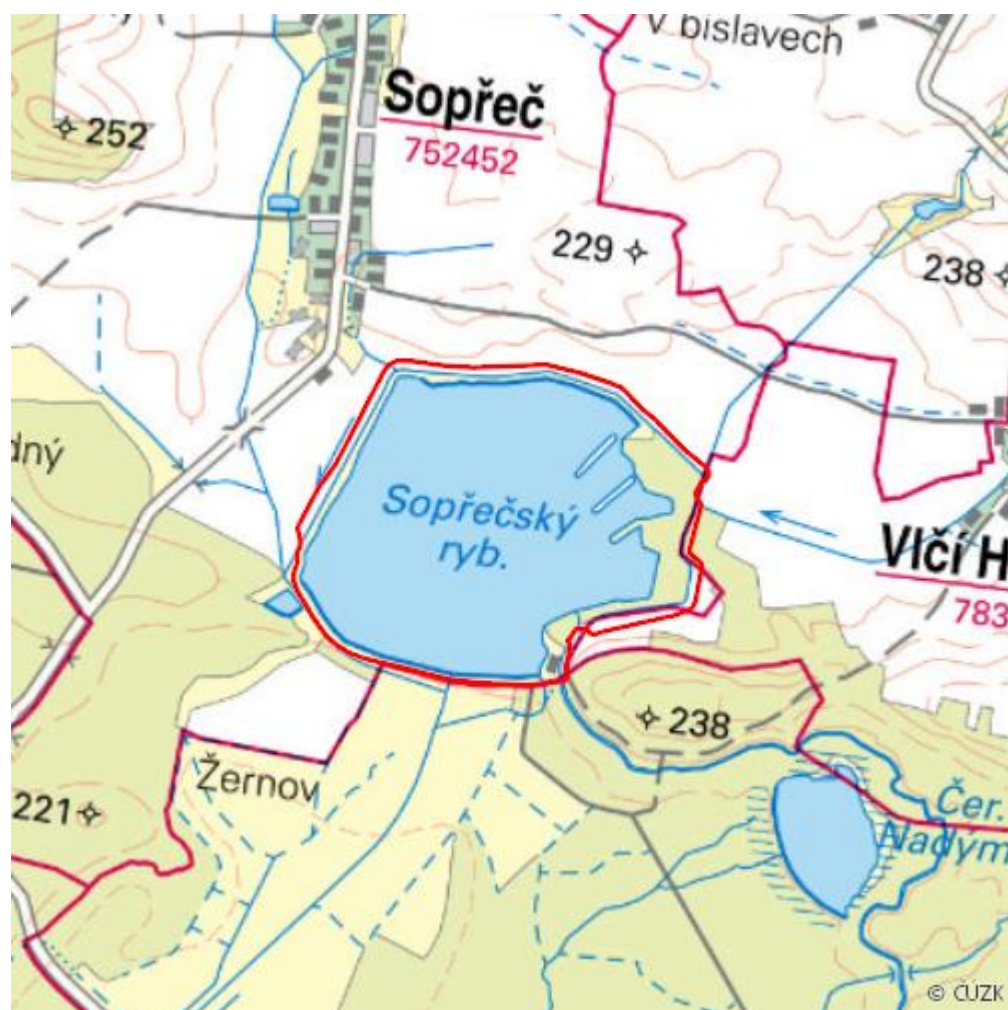

Sopřeč

L.PA.43

Lokalizace:	50.081842N 15.565678E
Rozloha:	111,812 ha
Kategorie:	Lokální význam
Typ mokřadu:	13
Důvod ochrany:	0
Nadmořská výška:	219 - 225 m

Přírodní biotopy

Kód biotopu	Název biotopu	Kód typu přírodního stanoviště	Název typu přírodního stanoviště	Rozloha	Relativní rozloha (%)	Kvalita biotopu (1-4)
L1	Mokřadní olšiny	--	--	2,043 ha	1,83	2,47
L2.2	Údolní jasanovo-olšové luhy	91E0	Smíšené jasanovo-olšové lužní lesy temperátní a boreální Evropy (<i>Alno-Padion</i> , <i>Alnion incanae</i> , <i>Salicion albae</i>)	2,866 ha	2,56	2,37
L3.1	Hercynské dubohabřiny	9170	Dubohabřiny asociace <i>Galio-Carpinetum</i>	0,139 ha	0,12	1,45
L7.1	Suché acidofilní doubravy	--	--	0,456 ha	0,41	4
L7.2	Vlhké acidofilní doubravy	9190	Staré acidofilní doubravy s dubem letním (<i>Quercus robur</i>) na písčitéch pláních	1,650 ha	1,48	3,53
M1.1	Rákosiny eutrofních stojatých vod	--	--	5,073 ha	4,54	2,22
T1.5	Vlhké pcháčové louky	--	--	0,631 ha	0,56	4