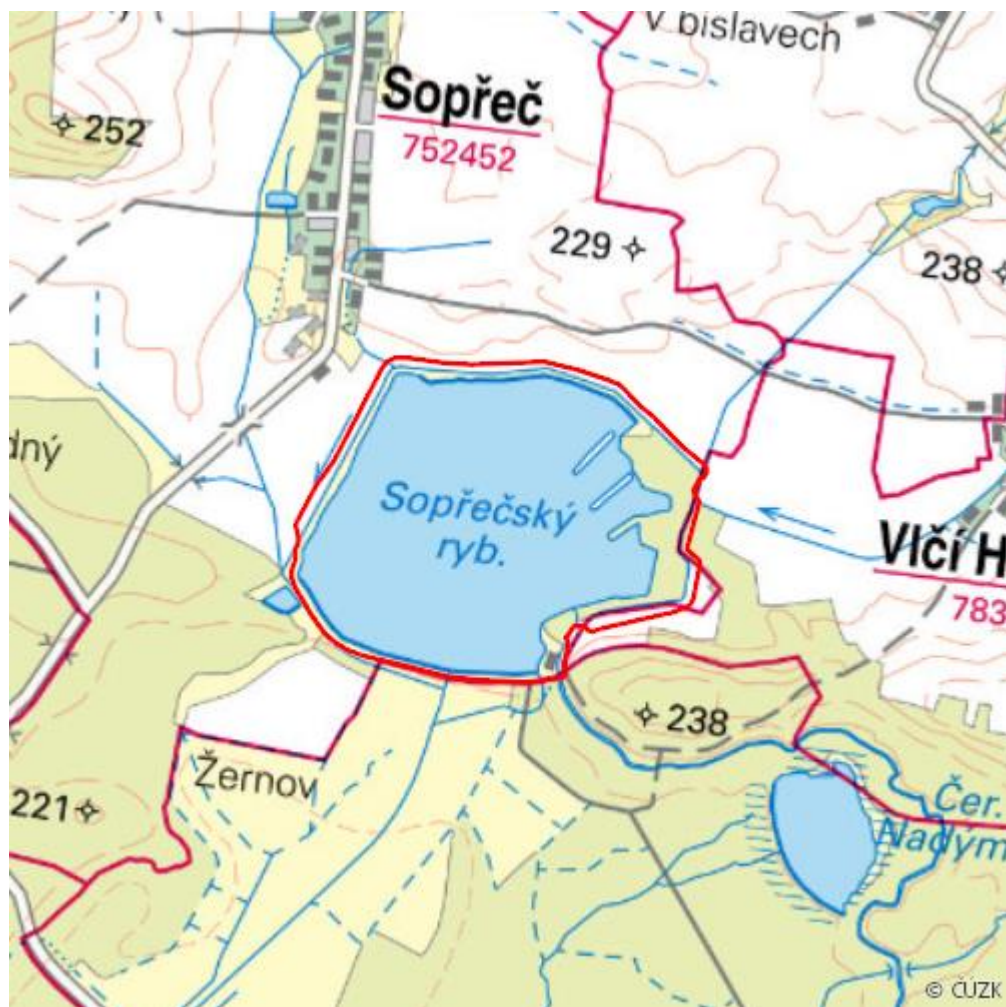

Sopřeč

L.PA.43

Lokalizace:	50.081842N 15.565678E
Rozloha:	111,812 ha
Kategorie:	Lokální význam
Typ mokřadu:	13
Důvod ochrany:	0
Nadmořská výška:	219 - 225 m

Přírodní biotopy

Kód biotopu	Název biotopu	Kód typu přírodního stanoviště	Název typu přírodního stanoviště	Rozloha	Relativní rozloha (%)	Kvalita biotopu (1-4)
L1	Mokřadní olšiny	--	--	2,043 ha	1,83	2,47
L2.2	Údolní jasanovo-olšové luhy	91E0	Smíšené jasanovo-olšové lužní lesy temperátní a boreální Evropy (<i>Alno-Padion</i> , <i>Alnion incanae</i> , <i>Salicion albae</i>)	2,866 ha	2,56	2,37
L3.1	Hercynské dubohabřiny	9170	Dubohabřiny asociace <i>Galio-Carpinetum</i>	0,139 ha	0,12	1,45
L7.1	Suché acidofilní doubravy	--	--	0,456 ha	0,41	4
L7.2	Vlhké acidofilní doubravy	9190	Staré acidofilní doubravy s dubem letním (<i>Quercus robur</i>) na písčitých pláních	1,650 ha	1,48	3,53
M1.1	Rákosiny eutrofních stojatých vod	--	--	5,073 ha	4,54	2,22
T1.5	Vlhké pcháčové louky	--	--	0,631 ha	0,56	4

Seznam druhů z Nálezové databáze ochrany přírody

Kategorie	Latinský název druhu	Český název druhu	Kategorie ochrany (Zákon 114/92 Sb.)	Směrnice o ptácích/ stanovištích	Červený seznam	Invazivnost (i)	Rok posledního záznamu
Brouci	<i>Cucujus cinnaberinus</i>	lesák rumělkový	Silně ohrožený	HD II, HD IV	Zranitelný (VU)	--	2019
Obojživelníci	<i>Bombina bombina</i>	kuňka obecná	Silně ohrožený	HD II, HD IV	Ohrožený (EN)	--	2019
Obojživelníci	<i>Pelophylax ridibundus</i>	skokan skřehotavý	Kriticky ohrožený	HD V	Téměř ohrožený (NT)	--	2019