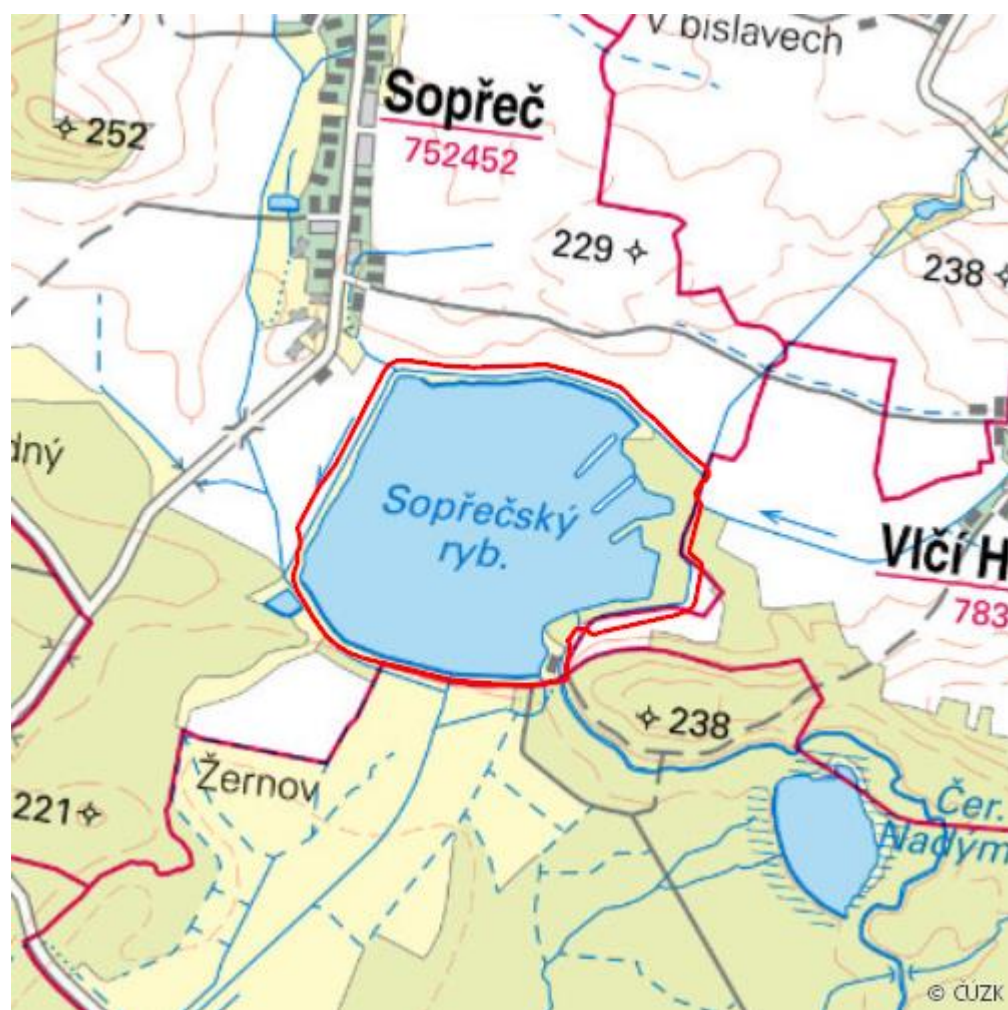

Sopřeč

L.PA.43

Lokalizace:	50.081842N 15.565678E
Rozloha:	111,812 ha
Kategorie:	Lokální význam
Typ mokřadu:	13
Důvod ochrany:	0
Nadmořská výška:	219 - 225 m

Přírodní biotopy

Kód biotopu	Název biotopu	Kód typu přírodního stanoviště	Název typu přírodního stanoviště	Rozloha	Relativní rozloha (%)	Kvalita biotopu (1-4)
L1	Mokřadní olšiny	--	--	2,043 ha	1,83	2,47
L2.2	Údolní jasanovo-olšové luhy	91E0	Smíšené jasanovo-olšové lužní lesy temperátní a boreální Evropy (<i>Alno-Padion</i> , <i>Alnion incanae</i> , <i>Salicion albae</i>)	2,866 ha	2,56	2,37
L3.1	Hercynské dubohabřiny	9170	Dubohabřiny asociace <i>Galio-Carpinetum</i>	0,139 ha	0,12	1,45
L7.1	Suché acidofilní doubravy	--	--	0,456 ha	0,41	4
L7.2	Vlhké acidofilní doubravy	9190	Staré acidofilní doubravy s dubem letním (<i>Quercus robur</i>) na písčitých pláních	1,650 ha	1,48	3,53
M1.1	Rákosiny eutrofních stojatých vod	--	--	5,073 ha	4,54	2,22
T1.5	Vlhké pcháčové louky	--	--	0,631 ha	0,56	4

Seznam druhů z Nálezové databáze ochrany přírody

Kategorie	Latinský název druhu	Český název druhu	Kategorie ochrany (Zákon 114/92 Sb.)	Směrnice o ptácích/ stanovištích	Červený seznam	Invazivnost (i)	Rok posledního záznamu
Brouci	<i>Cucujus cinnaberinus</i>	lesák rumělkový	Silně ohrožený	HD II, HD IV	Zranitelný (VU)	--	2019
Obojživelníci	<i>Bombina bombina</i>	kuňka obecná	Silně ohrožený	HD II, HD IV	Ohrožený (EN)	--	2019
Obojživelníci	<i>Pelophylax ridibundus</i>	skokan skřehotavý	Kriticky ohrožený	HD V	Téměř ohrožený (NT)	--	2019