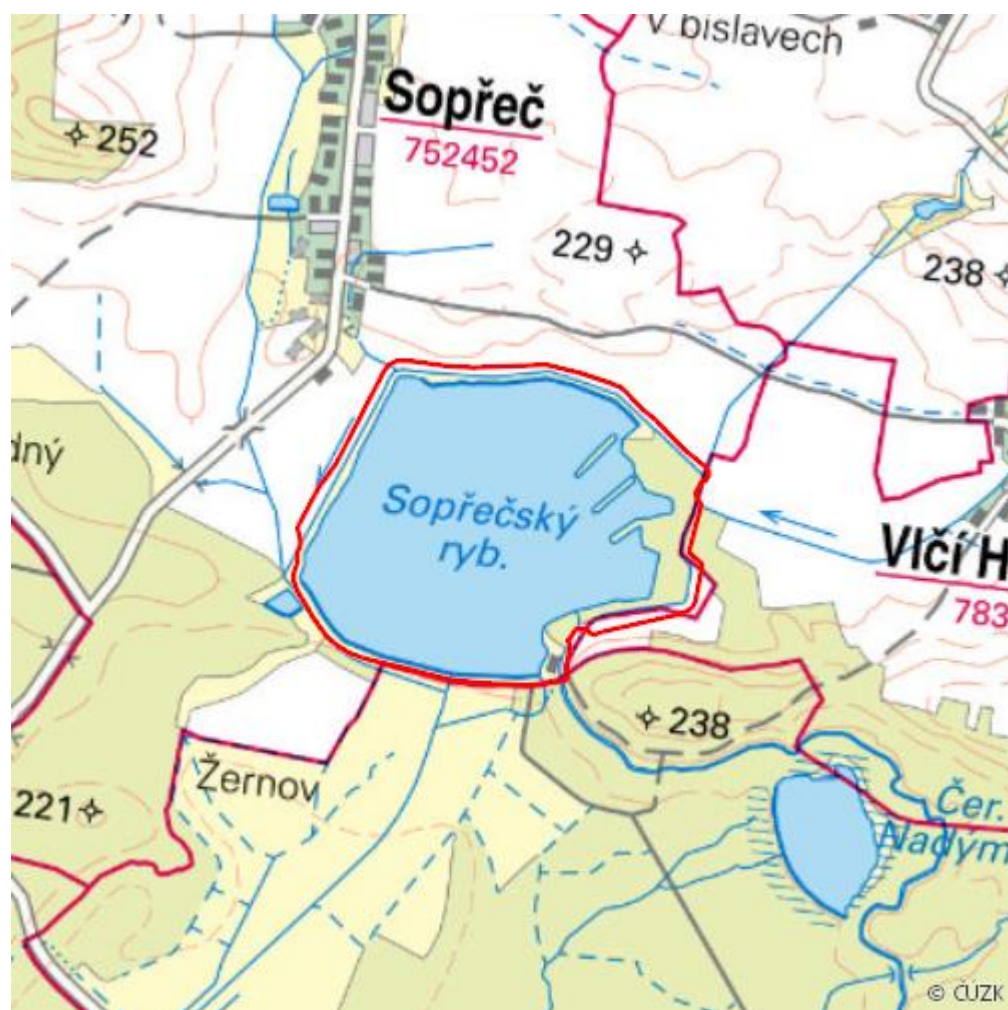

Sopřeč

L.PA.43

Lokalizace:	50.081842N 15.565678E
Rozloha:	111,812 ha
Kategorie:	Lokální význam
Typ mokřadu:	13
Důvod ochrany:	0
Nadmořská výška:	219 - 225 m

Přírodní biotopy

Kód biotopu	Název biotopu	Kód typu přírodního stanoviště	Název typu přírodního stanoviště	Rozloha	Relativní rozloha (%)	Kvalita biotopu (1-4)
L1	Mokřadní olšiny	--	--	2,043 ha	1,83	2,47
L2.2	Údolní jasanovo-olšové luhy	91E0	Smíšené jasanovo-olšové lužní lesy temperátní a boreální Evropy (<i>Alno-Padion</i> , <i>Alnion incanae</i> , <i>Salicion albae</i>)	2,866 ha	2,56	2,37
L3.1	Hercynské dubohabřiny	9170	Dubohabřiny asociace <i>Galio-Carpinetum</i>	0,139 ha	0,12	1,45
L7.1	Suché acidofilní doubravy	--	--	0,456 ha	0,41	4
L7.2	Vlhké acidofilní doubravy	9190	Staré acidofilní doubravy s dubem letním (<i>Quercus robur</i>) na písčitých pláních	1,650 ha	1,48	3,53
M1.1	Rákosiny eutrofních stojatých vod	--	--	5,073 ha	4,54	2,22
T1.5	Vlhké pcháčové louky	--	--	0,631 ha	0,56	4

Seznam druhů z Nálezové databáze ochrany přírody

Kategorie	Latinský název druhu	Český název druhu	Kategorie ochrany (Zákon 114/92 Sb.)	Směrnice o ptácích/ stanovištích	Červený seznam	Invazivnost (i)	Rok posledního záznamu
Brouci	<i>Cucujus cinnaberinus</i>	lesák rumělkový	Silně ohrožený	HD II, HD IV	Zranitelný (VU)	--	2019
Obojživelníci	<i>Bombina bombina</i>	kuňka obecná	Silně ohrožený	HD II, HD IV	Ohrožený (EN)	--	2019
Obojživelníci	<i>Pelophylax ridibundus</i>	skokan skřehotavý	Kriticky ohrožený	HD V	Téměř ohrožený (NT)	--	2019