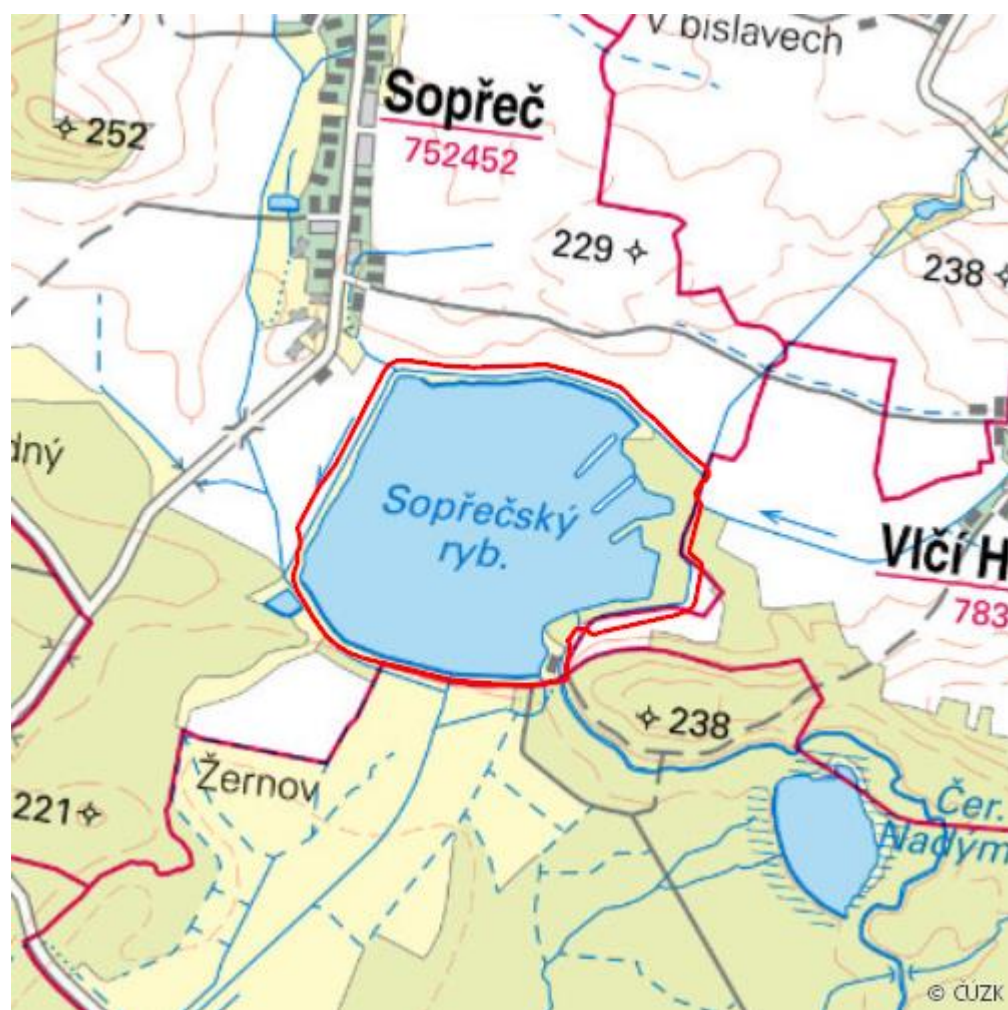

# Sopřeč

L.PA.43

<b>Lokalizace:</b>	50.081842N 15.565678E
<b>Rozloha:</b>	111,812 ha
<b>Kategorie:</b>	Lokální význam
<b>Typ mokřadu:</b>	13
<b>Důvod ochrany:</b>	0
<b>Nadmořská výška:</b>	219 - 225 m