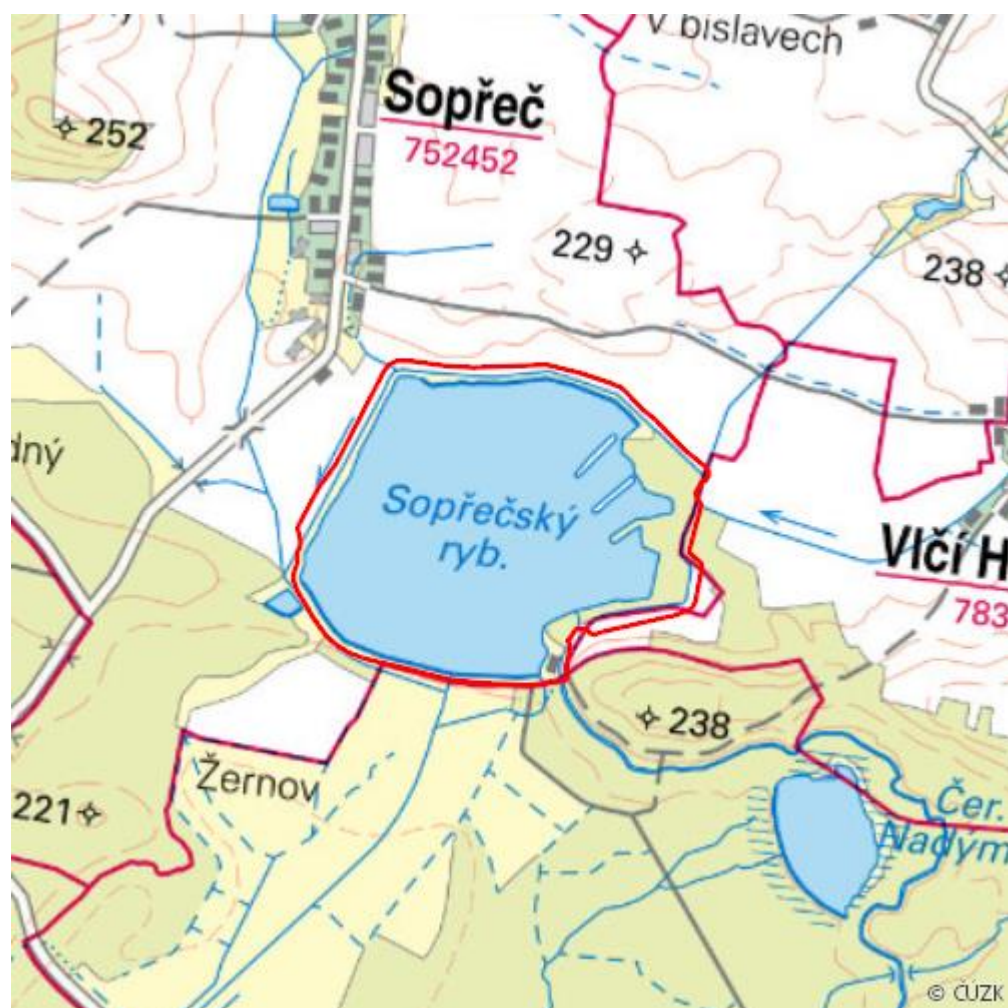

Sopřeč

L.PA.43

Lokalizace:	50.081842N 15.565678E
Rozloha:	111,812 ha
Kategorie:	Lokální význam
Typ mokřadu:	13
Důvod ochrany:	0
Nadmořská výška:	219 - 225 m

Přírodní biotopy

Kód biotopu	Název biotopu	Kód typu přírodního stanoviště	Název typu přírodního stanoviště	Rozloha	Relativní rozloha (%)	Kvalita biotopu (1-4)
L1	Mokřadní olšiny	--	--	2,043 ha	1,83	2,47
L2.2	Údolní jasanovo-olšové luhy	91E0	Smíšené jasanovo-olšové lužní lesy temperátní a boreální Evropy (<i>Alno-Padion</i> , <i>Alnion incanae</i> , <i>Salicion albae</i>)	2,866 ha	2,56	2,37
L3.1	Hercynské dubohabřiny	9170	Dubohabřiny asociace <i>Galio-Carpinetum</i>	0,139 ha	0,12	1,45
L7.1	Suché acidofilní doubravy	--	--	0,456 ha	0,41	4
L7.2	Vlhké acidofilní doubravy	9190	Staré acidofilní doubravy s dubem letním (<i>Quercus robur</i>) na písčitých pláních	1,650 ha	1,48	3,53
M1.1	Rákosiny eutrofních stojatých vod	--	--	5,073 ha	4,54	2,22
T1.5	Vlhké pcháčové louky	--	--	0,631 ha	0,56	4

Seznam druhů z Nálezové databáze ochrany přírody

Kategorie	Latinský název druhu	Český název druhu	Kategorie ochrany (Zákon 114/92 Sb.)	Směrnice o ptácích/ stanovištích	Červený seznam	Invazivnost (i)	Rok posledního záznamu
Brouci	<i>Cucujus cinnaberinus</i>	lesák rumělkový	Silně ohrožený	HD II, HD IV	Zranitelný (VU)	--	2019
Obojživelníci	<i>Bombina bombina</i>	kuňka obecná	Silně ohrožený	HD II, HD IV	Ohrožený (EN)	--	2019
Obojživelníci	<i>Pelophylax ridibundus</i>	skokan skřehotavý	Kriticky ohrožený	HD V	Téměř ohrožený (NT)	--	2019