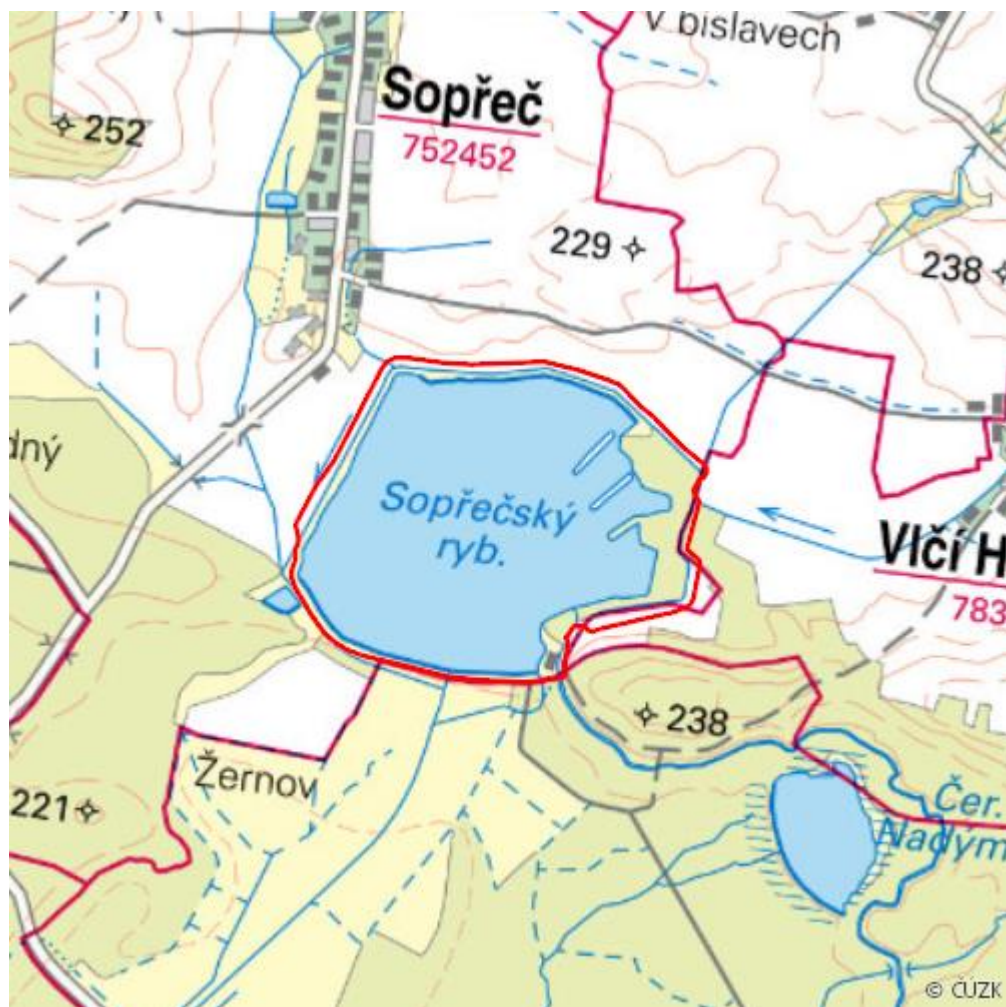

# Sopřeč

L.PA.43

<b>Lokalizace:</b>	50.081842N 15.565678E
<b>Rozloha:</b>	111,812 ha
<b>Kategorie:</b>	Lokální význam
<b>Typ mokřadu:</b>	13
<b>Důvod ochrany:</b>	0
<b>Nadmořská výška:</b>	219 - 225 m