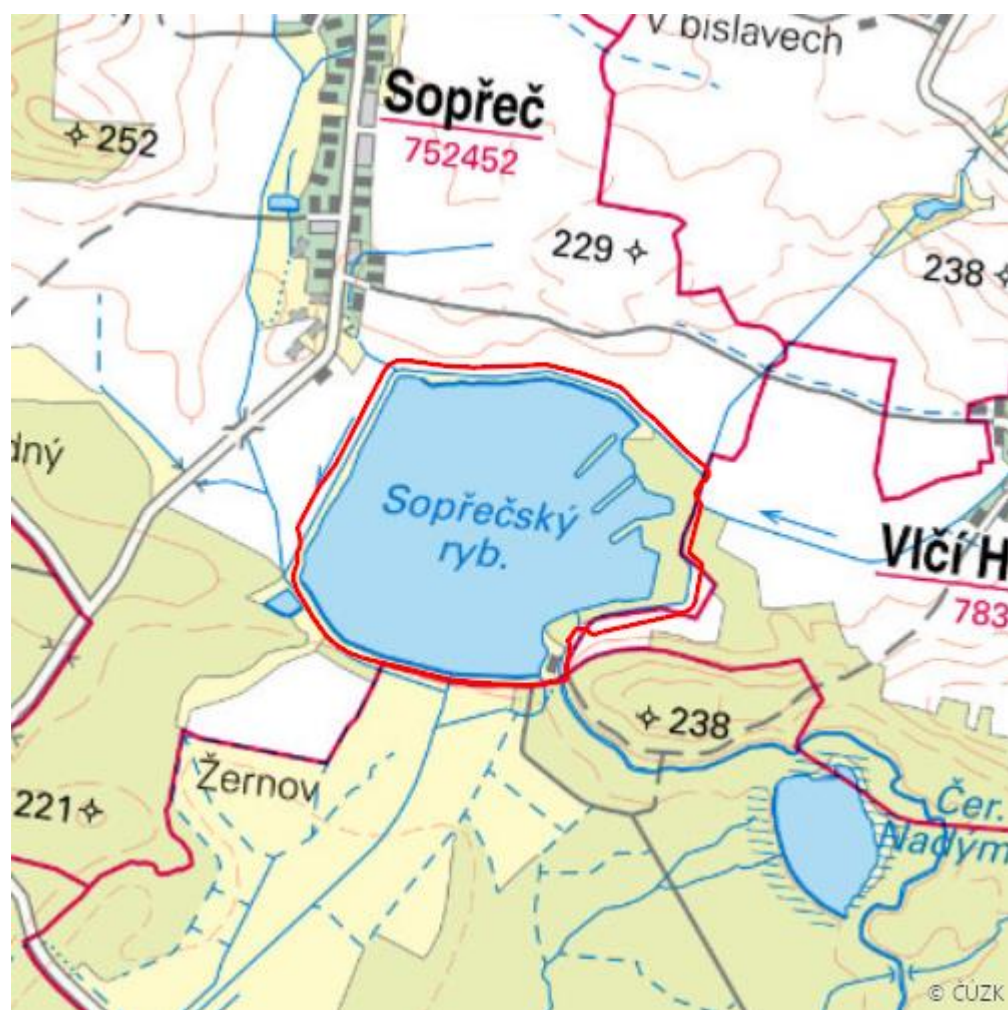

Sopřeč

L.PA.43

Lokalizace:	50.081842N 15.565678E
Rozloha:	111,812 ha
Kategorie:	Lokální význam
Typ mokřadu:	13
Důvod ochrany:	0
Nadmořská výška:	219 - 225 m

Přírodní biotopy

Kód biotopu	Název biotopu	Kód typu přírodního stanoviště	Název typu přírodního stanoviště	Rozloha	Relativní rozloha (%)	Kvalita biotopu (1-4)
L1	Mokřadní olšiny	--	--	2,043 ha	1,83	2,47
L2.2	Údolní jasanovo-olšové luhy	91E0	Smíšené jasanovo-olšové lužní lesy temperátní a boreální Evropy (<i>Alno-Padion</i> , <i>Alnion incanae</i> , <i>Salicion albae</i>)	2,866 ha	2,56	2,37
L3.1	Hercynské dubohabřiny	9170	Dubohabřiny asociace <i>Galio-Carpinetum</i>	0,139 ha	0,12	1,45
L7.1	Suché acidofilní doubravy	--	--	0,456 ha	0,41	4
L7.2	Vlhké acidofilní doubravy	9190	Staré acidofilní doubravy s dubem letním (<i>Quercus robur</i>) na písčitých pláních	1,650 ha	1,48	3,53
M1.1	Rákosiny eutrofních stojatých vod	--	--	5,073 ha	4,54	2,22
T1.5	Vlhké pcháčové louky	--	--	0,631 ha	0,56	4

Seznam druhů z Nálezové databáze ochrany přírody

Kategorie	Latinský název druhu	Český název druhu	Kategorie ochrany (Zákon 114/92 Sb.)	Směrnice o ptácích/ stanovištích	Červený seznam	Invazivnost (i)	Rok posledního záznamu
Brouci	<i>Cucujus cinnaberinus</i>	lesák rumělkový	Silně ohrožený	HD II, HD IV	Zranitelný (VU)	--	2019
Obojživelníci	<i>Bombina bombina</i>	kuňka obecná	Silně ohrožený	HD II, HD IV	Ohrožený (EN)	--	2019
Obojživelníci	<i>Pelophylax ridibundus</i>	skokan skřehotavý	Kriticky ohrožený	HD V	Téměř ohrožený (NT)	--	2019