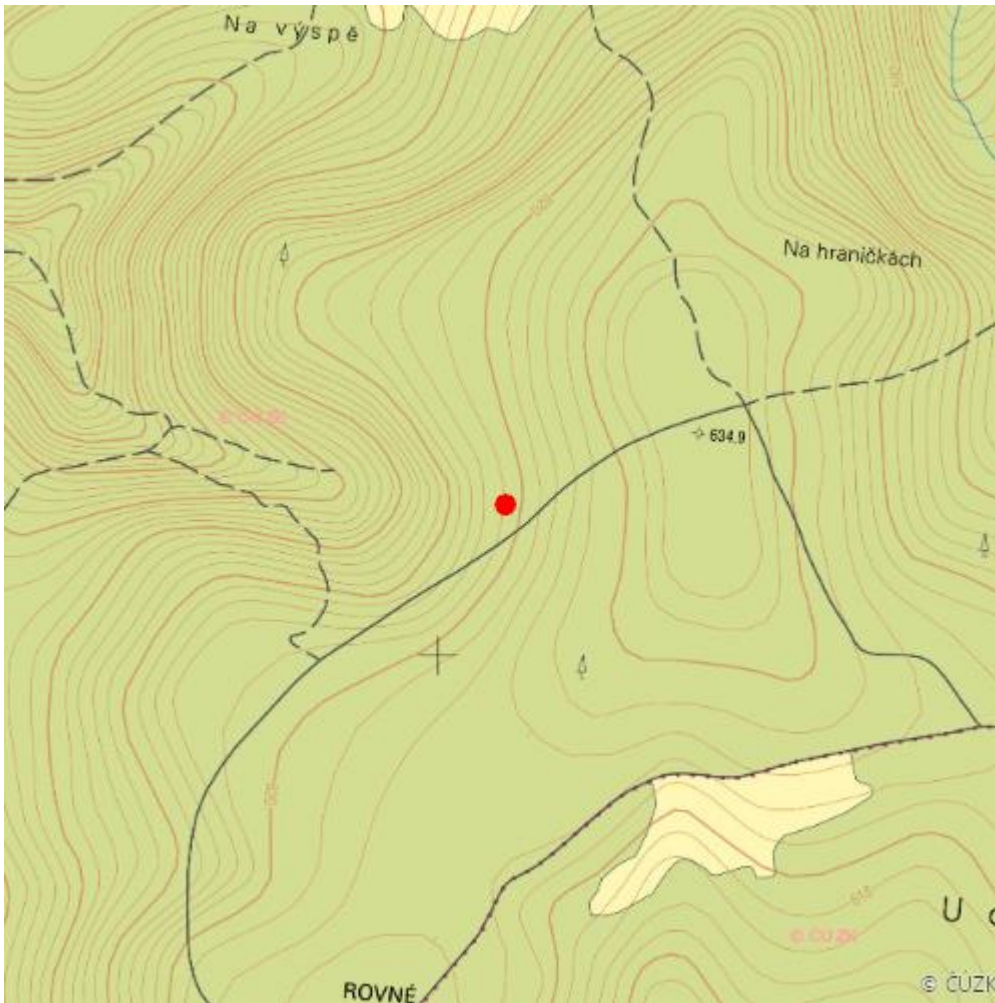

# U Hračky

L.OL.12

<b>Lokalizace:</b>	49.70318N 17.59985E
<b>Rozloha:</b>	Neznámá
<b>Kategorie:</b>	Lokální význam
<b>Typ mokřadu:</b>	5
<b>Důvod ochrany:</b>	B
<b>Nadmořská výška:</b>	Neznámá