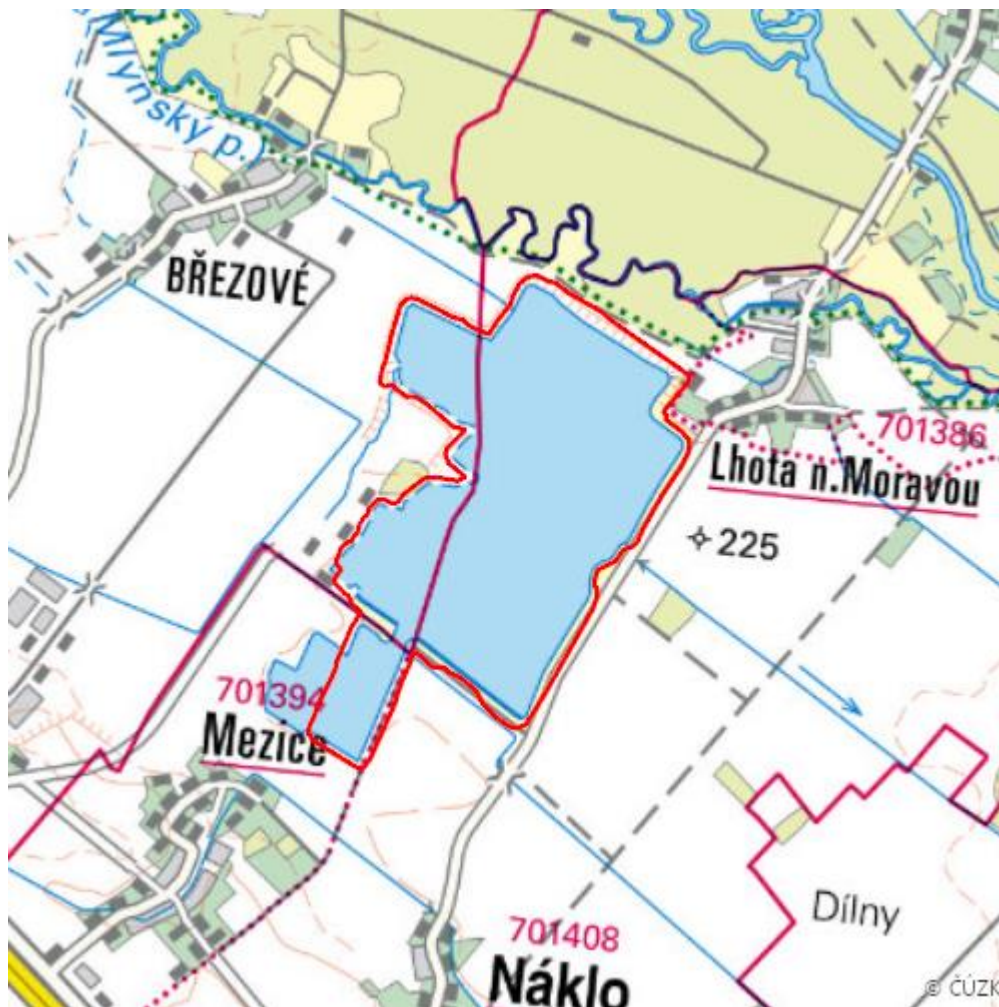

# Pískovna Náκλο

L.OL.04

<b>Lokalizace:</b>	49.671451N 17.132239E
<b>Rozloha:</b>	111,081 ha
<b>Kategorie:</b>	Lokální význam
<b>Typ mokřadu:</b>	16
<b>Důvod ochrany:</b>	B
<b>Nadmořská výška:</b>	225 - 227 m

## Přírodní biotopy

Kód biotopu	Název biotopu	Kód typu přírodního stanoviště	Název typu přírodního stanoviště	Rozloha	Relativní rozloha (%)	Kvalita biotopu (1-4)
M1.1	Rákosiny eutrofních stojatých vod	--	--	0,045 ha	0,04	4