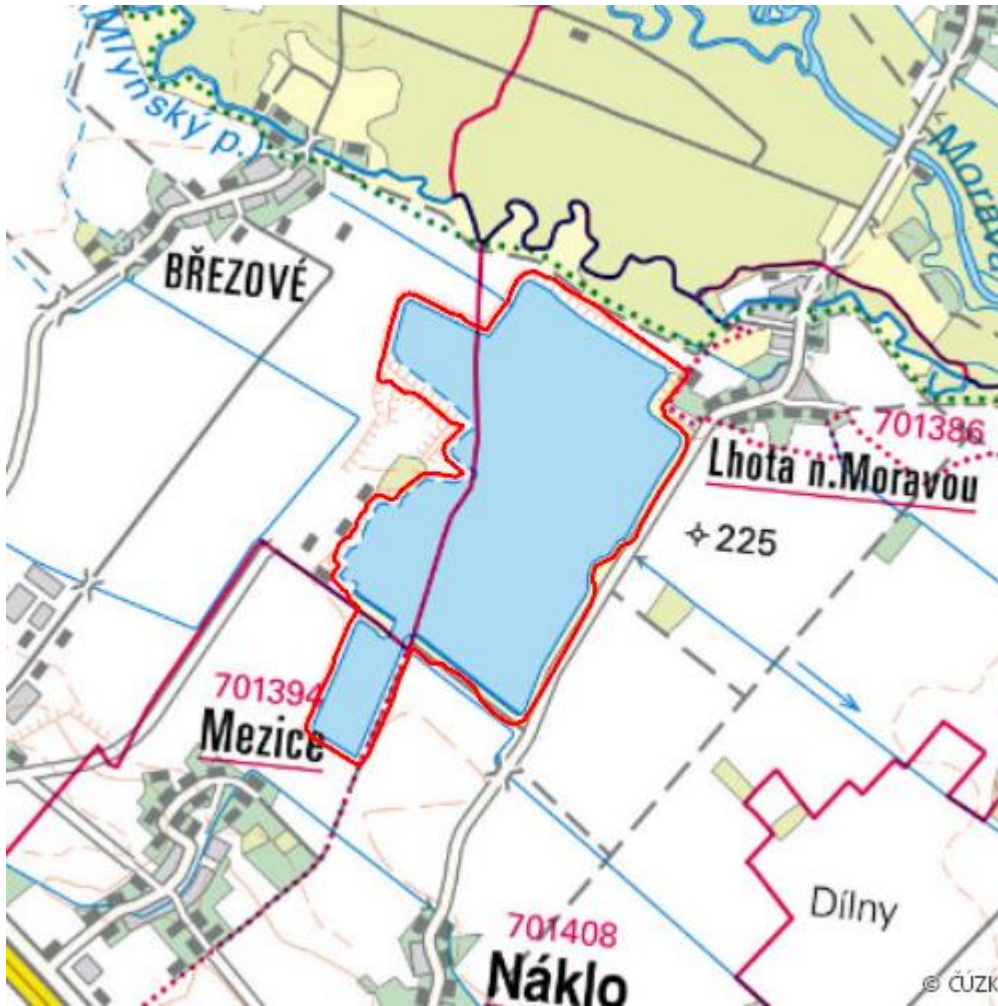

# Pískovna Náκλο

L.OL.04

<b>Lokalizace:</b>	49.671451N 17.132239E
<b>Rozloha:</b>	111,081 ha
<b>Kategorie:</b>	Lokální význam
<b>Typ mokřadu:</b>	16
<b>Důvod ochrany:</b>	B
<b>Nadmořská výška:</b>	225 - 227 m

## Přírodní biotopy

Kód biotopu	Název biotopu	Kód typu přírodního stanoviště	Název typu přírodního stanoviště	Rozloha	Relativní rozloha (%)	Kvalita biotopu (1-4)
M1.1	Rákosiny eutrofních stojatých vod	--	--	0,045 ha	0,04	4