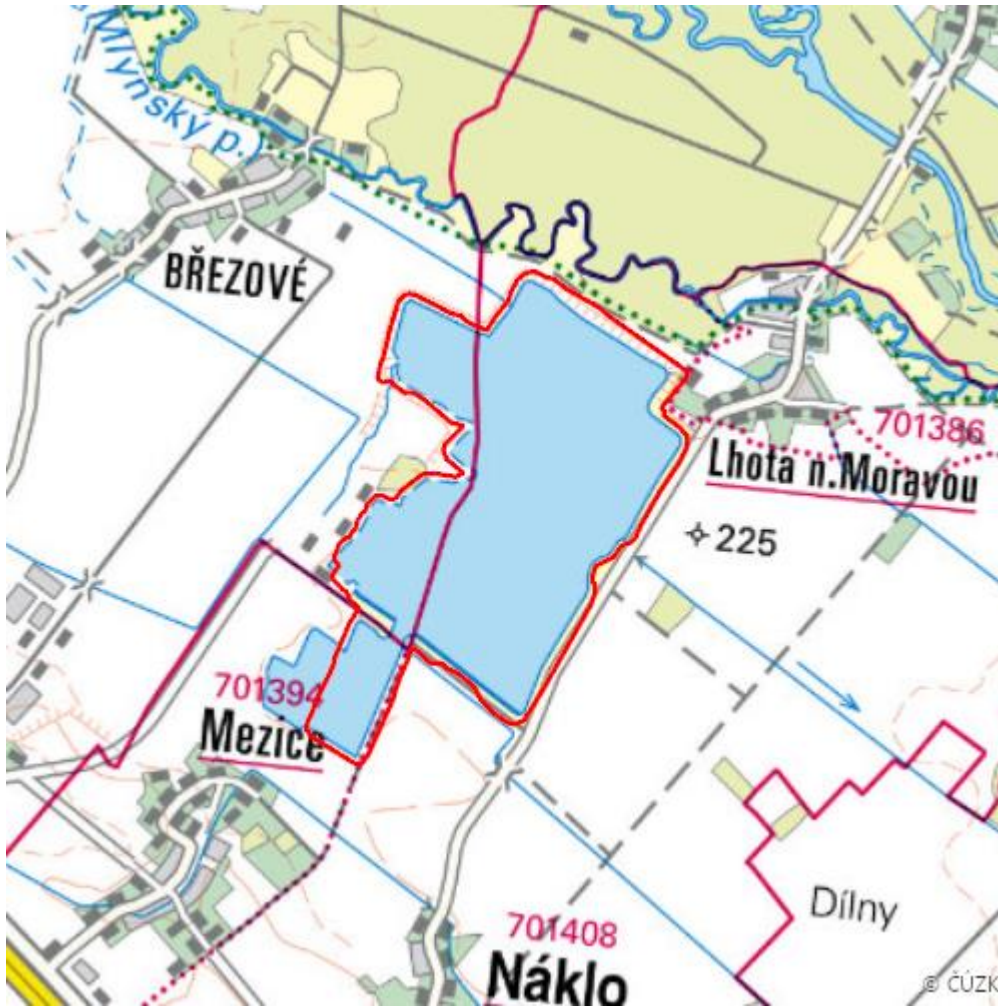

# Pískovna Náκλο

L.OL.04

<b>Lokalizace:</b>	49.671451N 17.132239E
<b>Rozloha:</b>	111,081 ha
<b>Kategorie:</b>	Lokální význam
<b>Typ mokřadu:</b>	16
<b>Důvod ochrany:</b>	B
<b>Nadmořská výška:</b>	225 - 227 m

## Přírodní biotopy

Kód biotopu	Název biotopu	Kód typu přírodního stanoviště	Název typu přírodního stanoviště	Rozloha	Relativní rozloha (%)	Kvalita biotopu (1-4)
M1.1	Rákosiny eutrofních stojatých vod	--	--	0,045 ha	0,04	4