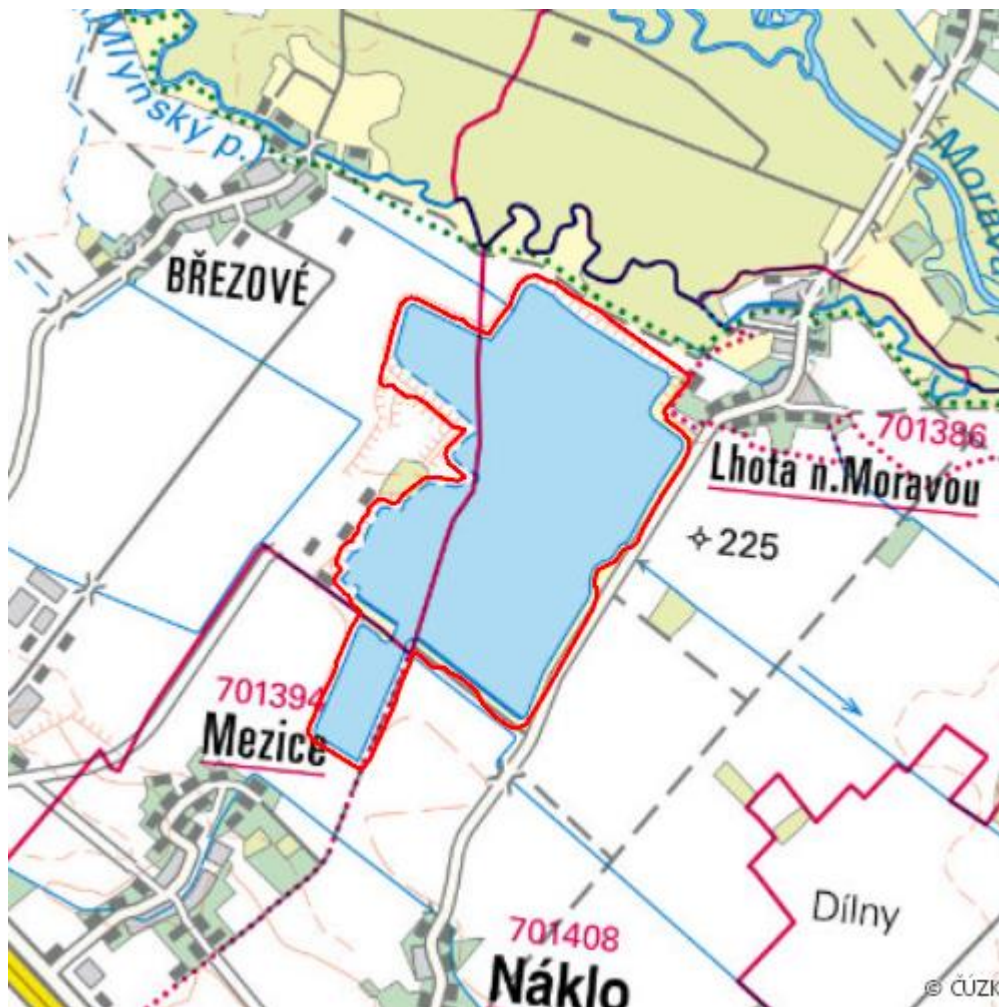

# Pískovna Náκλο

L.OL.04

<b>Lokalizace:</b>	49.671451N 17.132239E
<b>Rozloha:</b>	111,081 ha
<b>Kategorie:</b>	Lokální význam
<b>Typ mokřadu:</b>	16
<b>Důvod ochrany:</b>	B
<b>Nadmořská výška:</b>	225 - 227 m

## Přírodní biotopy

Kód biotopu	Název biotopu	Kód typu přírodního stanoviště	Název typu přírodního stanoviště	Rozloha	Relativní rozloha (%)	Kvalita biotopu (1-4)
M1.1	Rákosiny eutrofních stojatých vod	--	--	0,045 ha	0,04	4