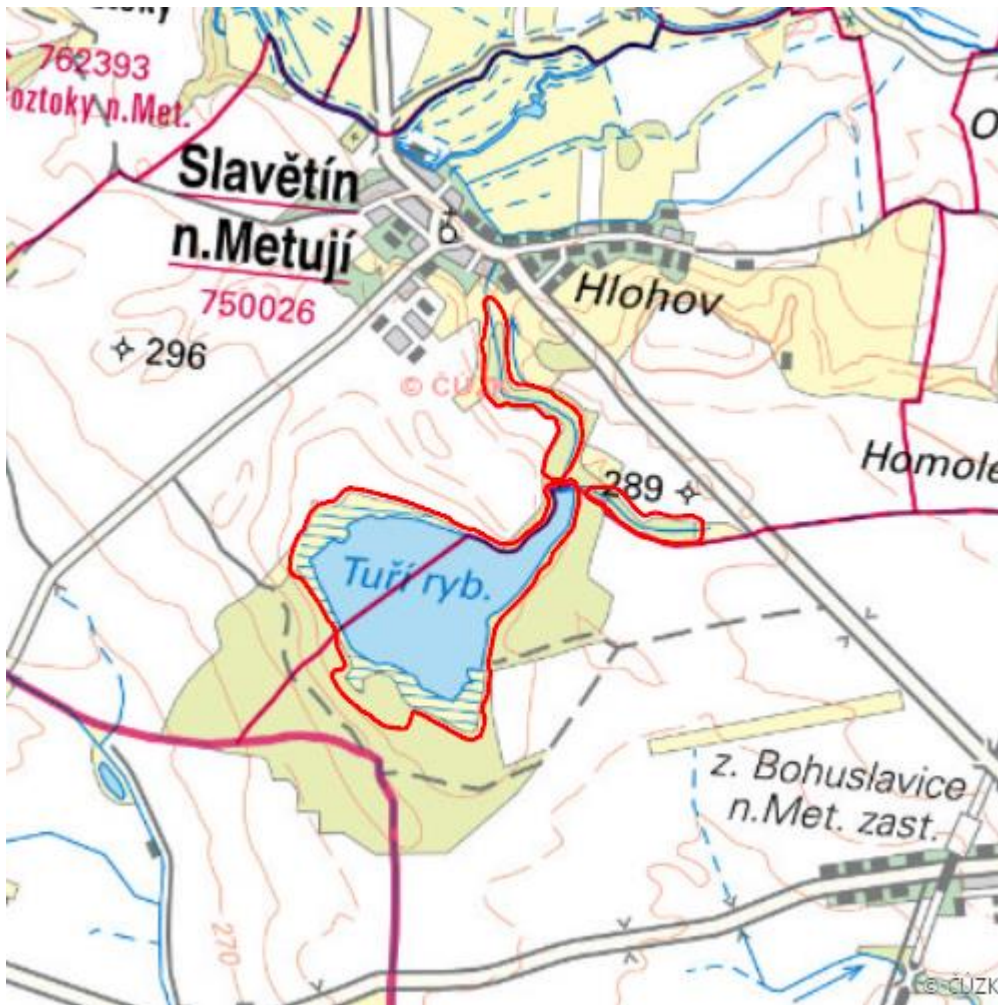

Rybník Tuří

L.NA.08

Lokalizace:	50.317864N 16.054618E
Rozloha:	54,659 ha
Kategorie:	Lokální význam
Typ mokřadu:	5, 7, 13
Stupeň ochrany:	EVL, PP
Důvod ochrany:	O , B
Nadmořská výška:	276 - 281 m

Přírodní biotopy

Kód biotopu	Název biotopu	Kód typu přírodního stanoviště	Název typu přírodního stanoviště	Rozloha	Relativní rozloha (%)	Kvalita biotopu (1-4)
K1	Mokřadní vrbiny	--	--	0,946 ha	1,73	2
K3	Vysoké mezofilní a xerofilní křoviny	--	--	0,210 ha	0,38	3,59
L1	Mokřadní olšiny	--	--	0,294 ha	0,54	3
L2.2	Údolní jasanovo-olšové luhy	91E0	Smíšené jasanovo-olšové lužní lesy temperátní a boreální Evropy (<i>Alno-Padion</i> , <i>Alnion incanae</i> , <i>Salicion albae</i>)	3,691 ha	6,75	3,61
L3.1	Hercynské dubohabřiny	9170	Dubohabřiny asociace <i>Galio-Carpinetum</i>	2,911 ha	5,33	2,86
L7.1	Suché acidofilní doubravy	--	--	0,453 ha	0,83	2,63
M1.1	Rákosiny eutrofních stojatých vod	--	--	7,270 ha	13,3	1,06
M1.7	Vegetace vysokých ostřic	--	--	0,080 ha	0,15	2
T1.1	Mezofilní ovsíkové louky	6510	Extenzivní sečené louky nížin až podhůří (<i>Arrhenatherion</i> , <i>Brachypodio-Centaureion nemoralis</i>)	0,337 ha	0,62	2,63
T3.4D	Širokolisté suché trávníky, porosty bez význačného výskytu vstavačovitých a bez jalovce obecného (<i>Juniperus communis</i>)	6210	Polopřirozené suché trávníky a facie křovin na vápnitých podložích (<i>Festuco-Brometalia</i>) (* význačná naleziště vstavačovitých)	0,036 ha	0,07	3,59
T4.2	Mezofilní bylinné lemy	--	--	0,007 ha	0,01	2