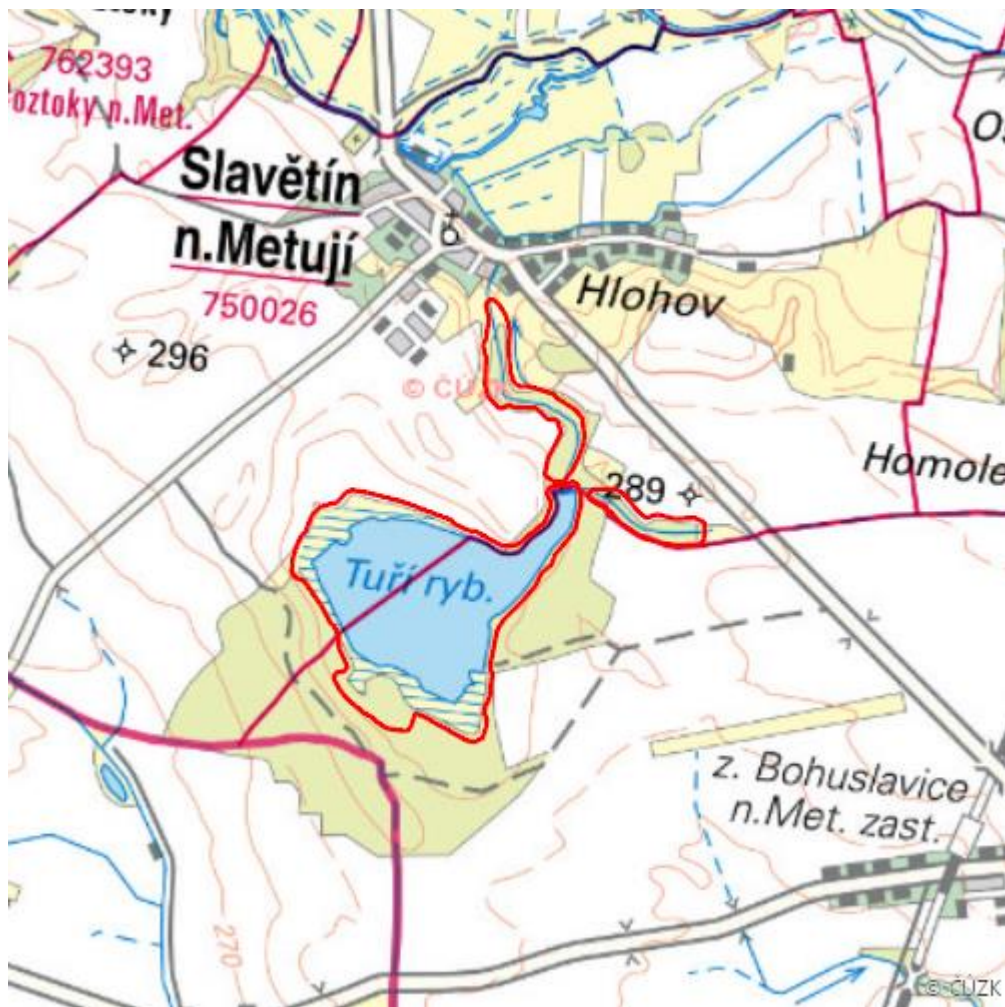

Rybník Tuří

L.NA.08

Lokalizace:	50.317864N 16.054618E
Rozloha:	54,659 ha
Kategorie:	Lokální význam
Typ mokřadu:	5, 7, 13
Stupeň ochrany:	EVL, PP
Důvod ochrany:	O , B
Nadmořská výška:	276 - 281 m

Přírodní biotopy

Kód biotopu	Název biotopu	Kód typu přírodního stanoviště	Název typu přírodního stanoviště	Rozloha	Relativní rozloha (%)	Kvalita biotopu (1-4)
K1	Mokřadní vrbiny	--	--	0,946 ha	1,73	2
K3	Vysoké mezofilní a xerofilní křoviny	--	--	0,210 ha	0,38	3,59
L1	Mokřadní olšiny	--	--	0,294 ha	0,54	3
L2.2	Údolní jasanovo-olšové luhy	91E0	Smíšené jasanovo-olšové lužní lesy temperátní a boreální Evropy (<i>Alno-Padion</i> , <i>Alnion incanae</i> , <i>Salicion albae</i>)	3,691 ha	6,75	3,61
L3.1	Hercynské dubohabřiny	9170	Dubohabřiny asociace <i>Galio-Carpinetum</i>	2,911 ha	5,33	2,86
L7.1	Suché acidofilní doubravy	--	--	0,453 ha	0,83	2,63
M1.1	Rákosiny eutrofních stojatých vod	--	--	7,270 ha	13,3	1,06
M1.7	Vegetace vysokých ostřic	--	--	0,080 ha	0,15	2
T1.1	Mezofilní ovsíkové louky	6510	Extenzivní sečené louky nížin až podhůří (<i>Arrhenatherion</i> , <i>Brachypodio-Centaureion nemoralis</i>)	0,337 ha	0,62	2,63
T3.4D	Širokolisté suché trávníky, porosty bez význačného výskytu vstavačovitých a bez jalovce obecného (<i>Juniperus communis</i>)	6210	Polopřirozené suché trávníky a facie křovin na vápnitých podložích (<i>Festuco-Brometalia</i>) (* význačná naleziště vstavačovitých)	0,036 ha	0,07	3,59
T4.2	Mezofilní bylinné lemy	--	--	0,007 ha	0,01	2