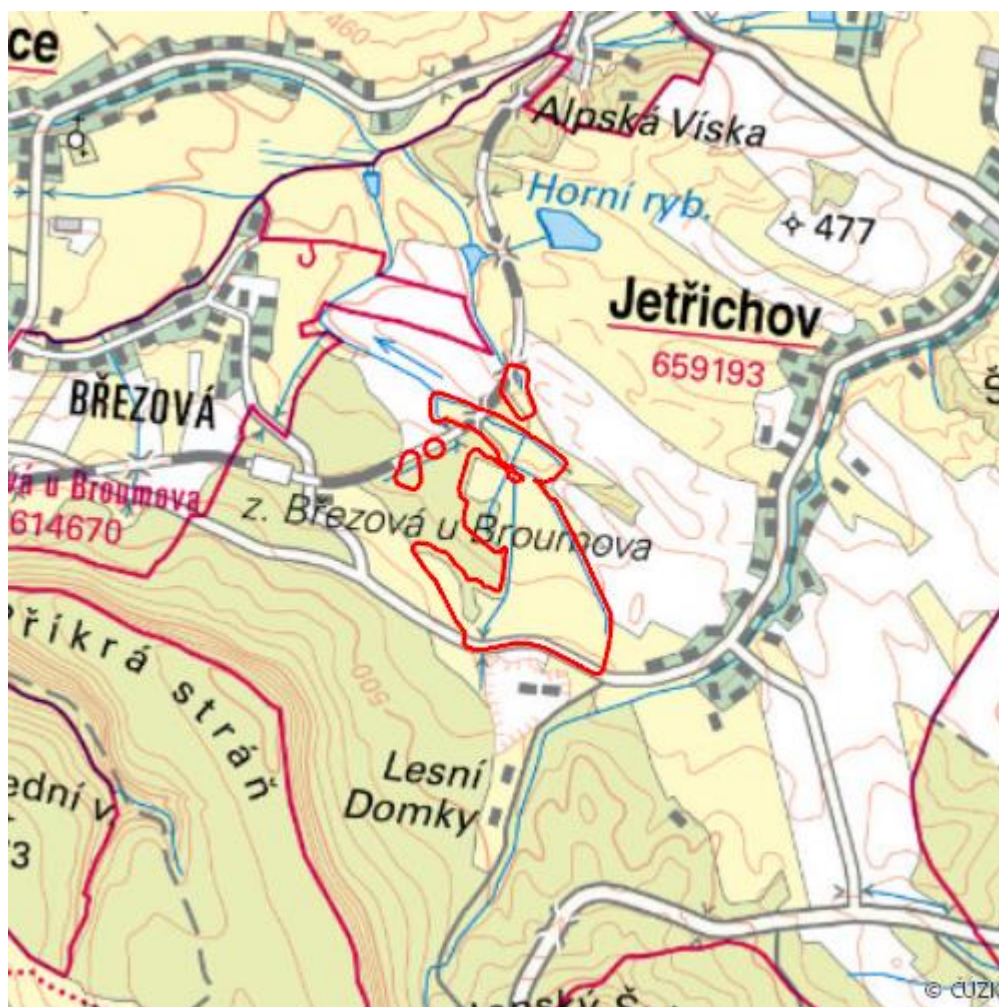

Mokřadní louky u Jetřichova

L.NA.03

Lokalizace:	50.604366N 16.244488E
Rozloha:	31,551 ha
Kategorie:	Lokální význam
Typ mokřadu:	1, 2, 4, 5, 7, 8, 11
Stupeň ochrany:	CHKO
Důvod ochrany:	KE, B
Nadmořská výška:	450 - 467 m

Přírodní biotopy

Kód biotopu	Název biotopu	Kód typu přírodního stanoviště	Název typu přírodního stanoviště	Rozloha	Relativní rozloha (%)	Kvalita biotopu (1-4)
K1	Mokřadní vrbiny	--	--	0,084 ha	0,27	3,5
L2.2	Údolní jasanovo-olšové luhy	91E0	Smíšené jasanovo-olšové lužní lesy temperátní a boreální Evropy (<i>Alno-Padion</i> , <i>Alnion incanae</i> , <i>Salicion albae</i>)	0,916 ha	2,9	2
M1.7	Vegetace vysokých ostřic	--	--	0,046 ha	0,15	2,13
R2.2	Nevápnitá mechová slatiniště	7140	Přechodová rašeliniště a třasoviště	0,009 ha	0,03	2,64
T1.1	Mezofilní ovsíkové louky	6510	Extenzivní sečené louky nížin až podhůří (<i>Arrhenatherion</i> , <i>Brachypodio-Centaureion nemoralis</i>)	0,457 ha	1,45	3,53
T1.5	Vlhké pcháčové louky	--	--	16,629 ha	52,71	1,93
T1.6	Vlhká tužebníková lada	6430	Vlhkomilná vysokobylinná lemová společenstva nížin a horského až alpínského stupně	0,418 ha	1,33	2,25
T1.9	Střídavě vlhké bezkolencové louky	6410	Bezkolencové louky na vápnatých, rašelinných nebo hlinito-jílovitých půdách (<i>Molinion caeruleae</i>)	0,235 ha	0,74	4

Seznam druhů z Nálezové databáze ochrany přírody

Kategorie	Latinský název druhu	Český název druhu	Kategorie ochrany (Zákon 114/92 Sb.)	Směrnice o ptácích/ stanovištích	Červený seznam	Invazivnost (i)	Rok posledního záznamu
Brouci	<i>Auletobius sanguisorbae</i>	--	--	--	Téměř ohrožený (NT)	--	2018
Brouci	<i>Carabus scheidleri</i>	střevlík Scheidlerův	Ohrožený	--	--	--	2018